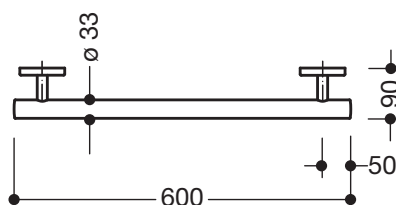

Abbildung ähnlich

Haltegriff 950.36.13099

- gerade Stange mit zur Wand ausgeführten Stützen und Rosetten
- dient zum Festhalten und Abstützen
- Haltegriff aus hochwertigem Polyamid nach HEWI Farbtabelle
- Stützen und Rosetten aus hochwertigem Polyamid in der HEWI Farbe 99 (Reinweiß)
- mit durchgehendem, korrosiongeschütztem Stahlkern
- Außenmaß 600 mm, Stangendurchmesser 33 mm, 90 mm tief
- Wandanbindung mit gerade zur Wand ausgeführten filigranen Stützen (Durchmesser 18 mm) und flachen Rosetten
- Rosettendurchmesser 80 mm, Kappenhöhe 13 mm
- einfache Montage durch einzeln montierbare Befestigungsplatten aus hochwertigem Edelstahl zum Einhängen des Haltegriffs
- geeignet für HEWI Einhängesitze 950.51...10..., 950.51...11..., 802.51...11..., 802.51...12... und 801.51...
- inklusive korrosionsfreiem HEWI Befestigungsmaterial

Abmessungen in mm

Farben

99	97	95	92	90	86	84	18	24	36	33	74	72	55	50
----	----	----	----	----	----	----	----	----	----	----	----	----	----	----

Basisfarbe Stange

Alternative Farben

98	99	97	95	92	90	86	84	18	24	36	33	74	72	55	50
----	----	----	----	----	----	----	----	----	----	----	----	----	----	----	----