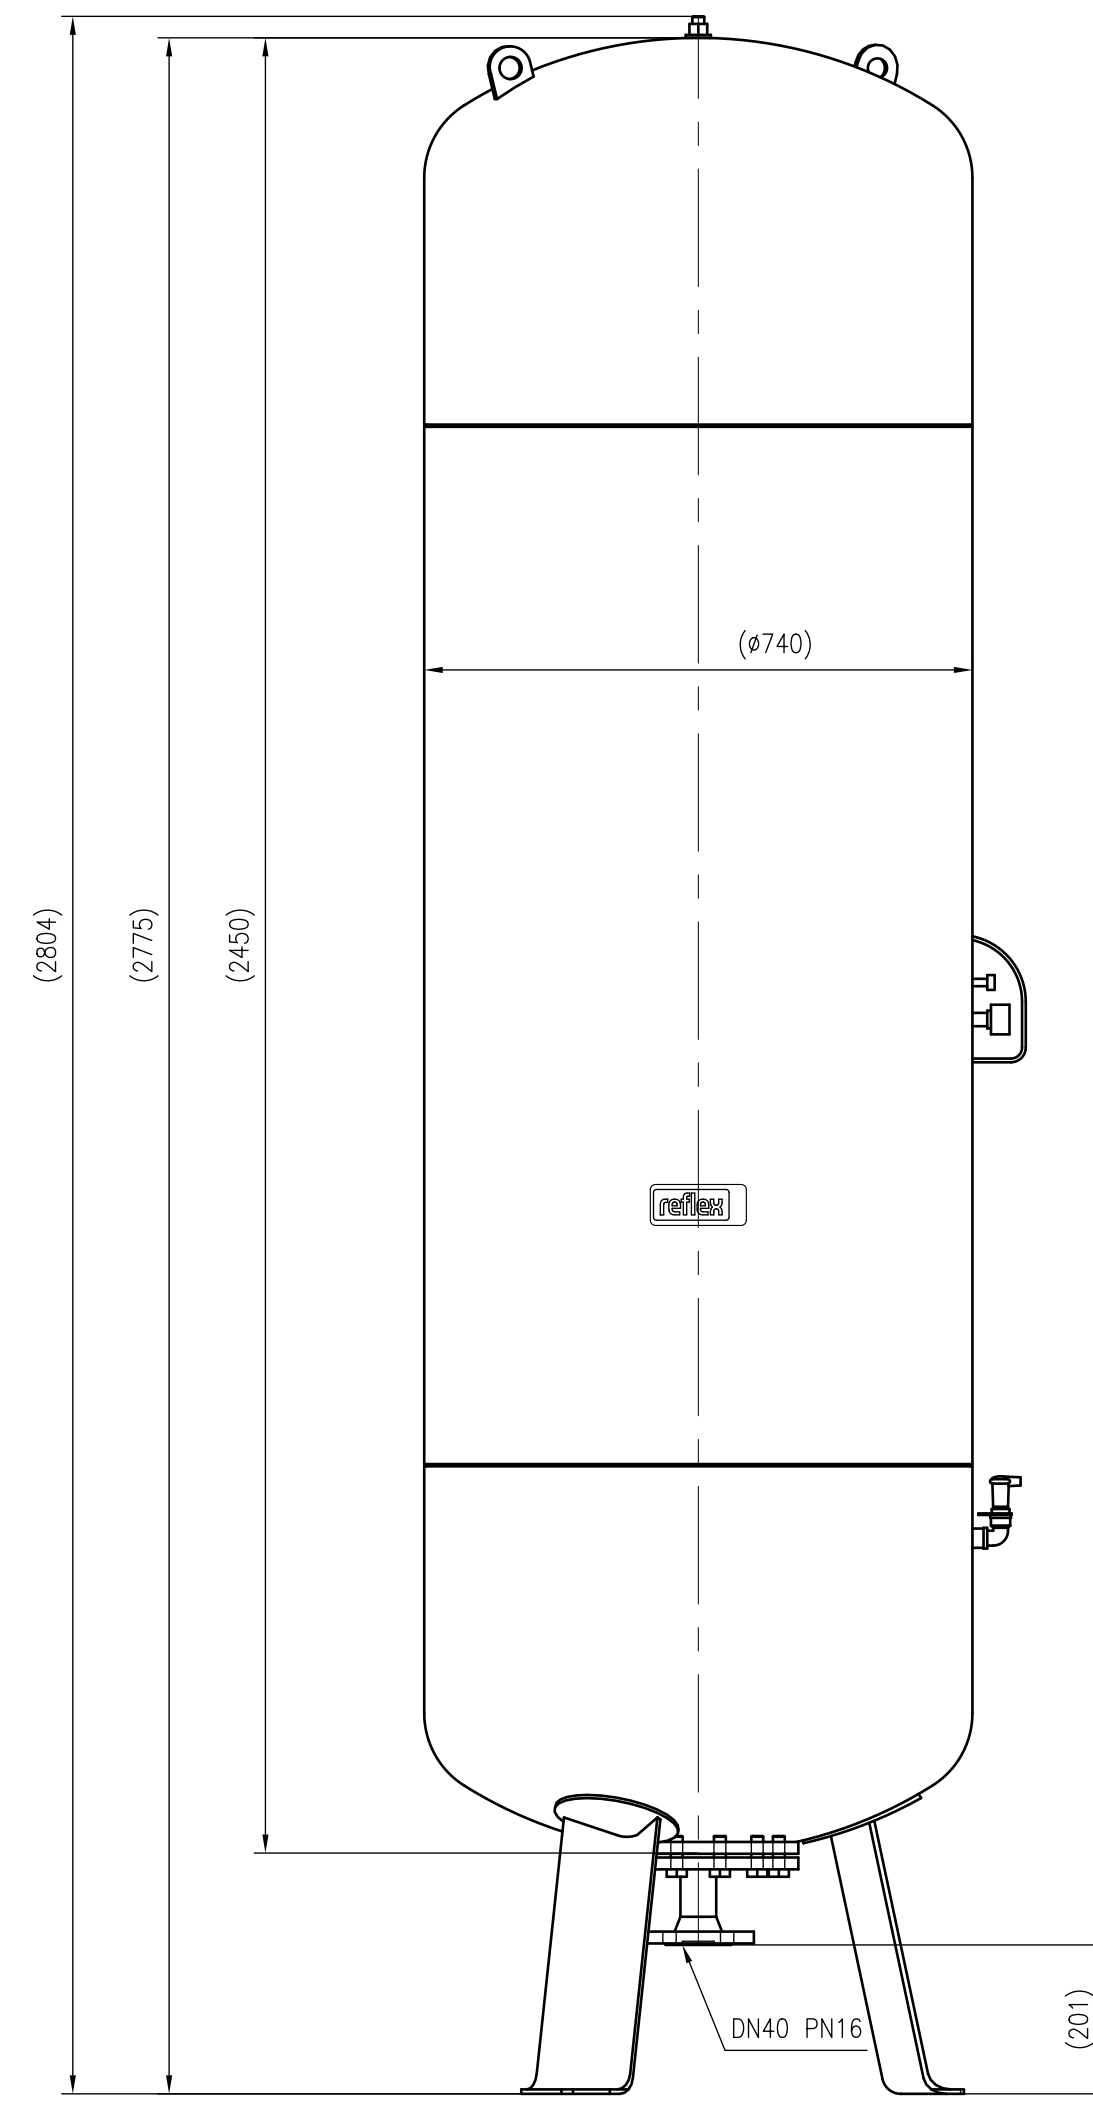

Side view

Front view

Isometric view

Top view

Unterliegt nicht dem Änderungsdienst/ Not subject to change management		Maßstab/ Scale: 1:10	Format/ Size: A1
Revision 16.06.2016	Reflex G1000(740mm) 16bar – 8546906		