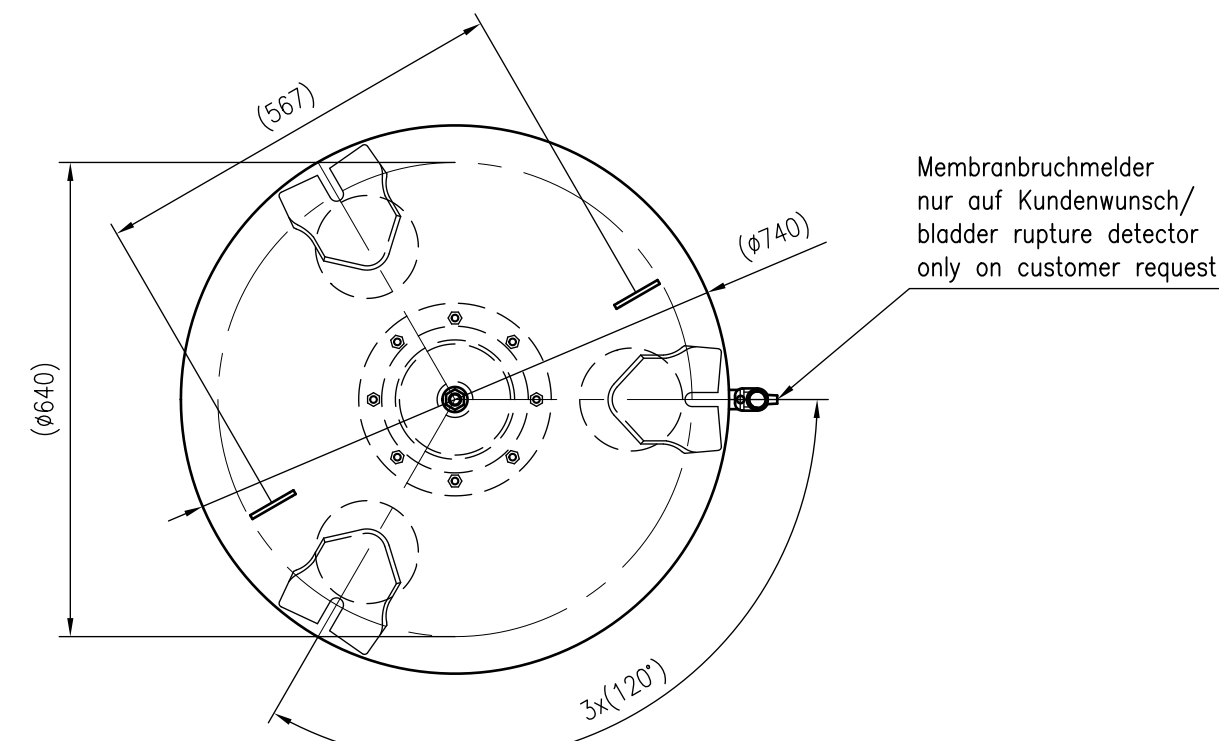

Side view

Front view

Isometric view

Top view

Unterliegt nicht dem Änderungsdienst/ Not subject to change management		Maßstab/ Scale: 1:10	Format/ Size: A1
Revision 16.06.2016	Reflex G1000(740mm) 16bar – 8546906		