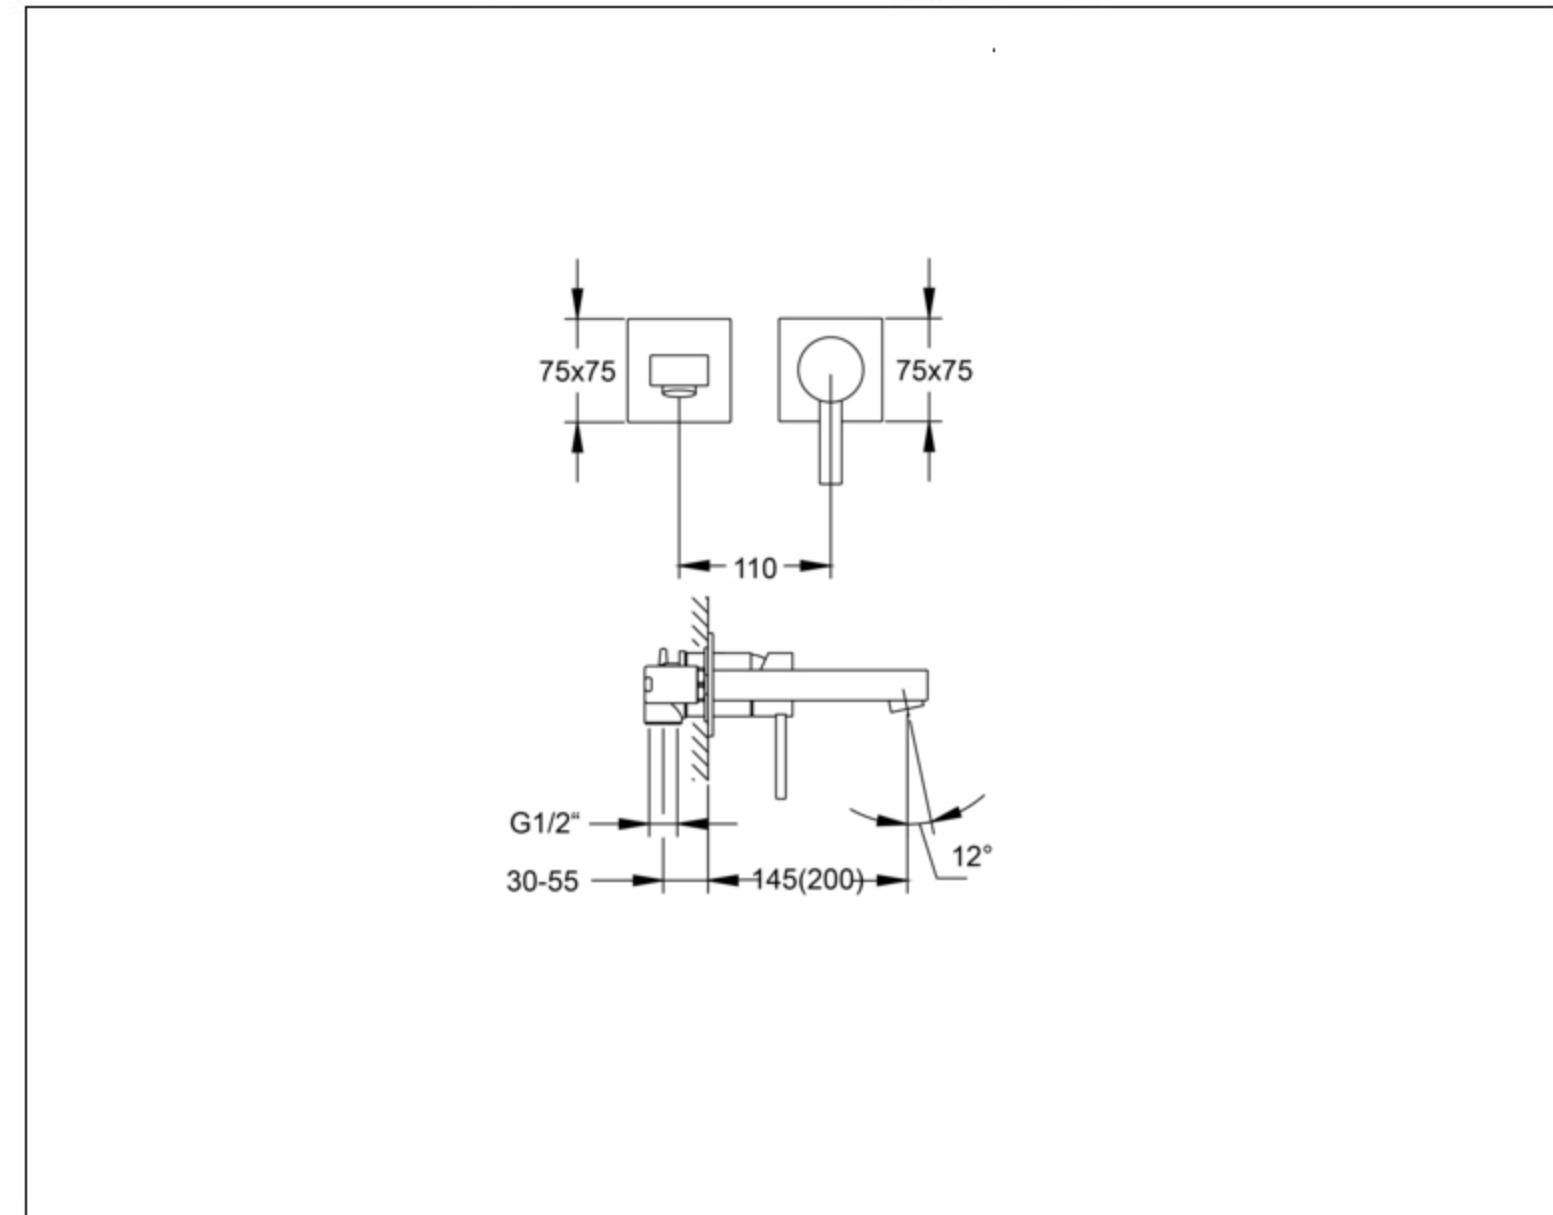

Waschtisch-Einhebelmischbatterie

Art.Nr.120 1801/16

Installation

Technische Zeichnung

Explosionszeichnung