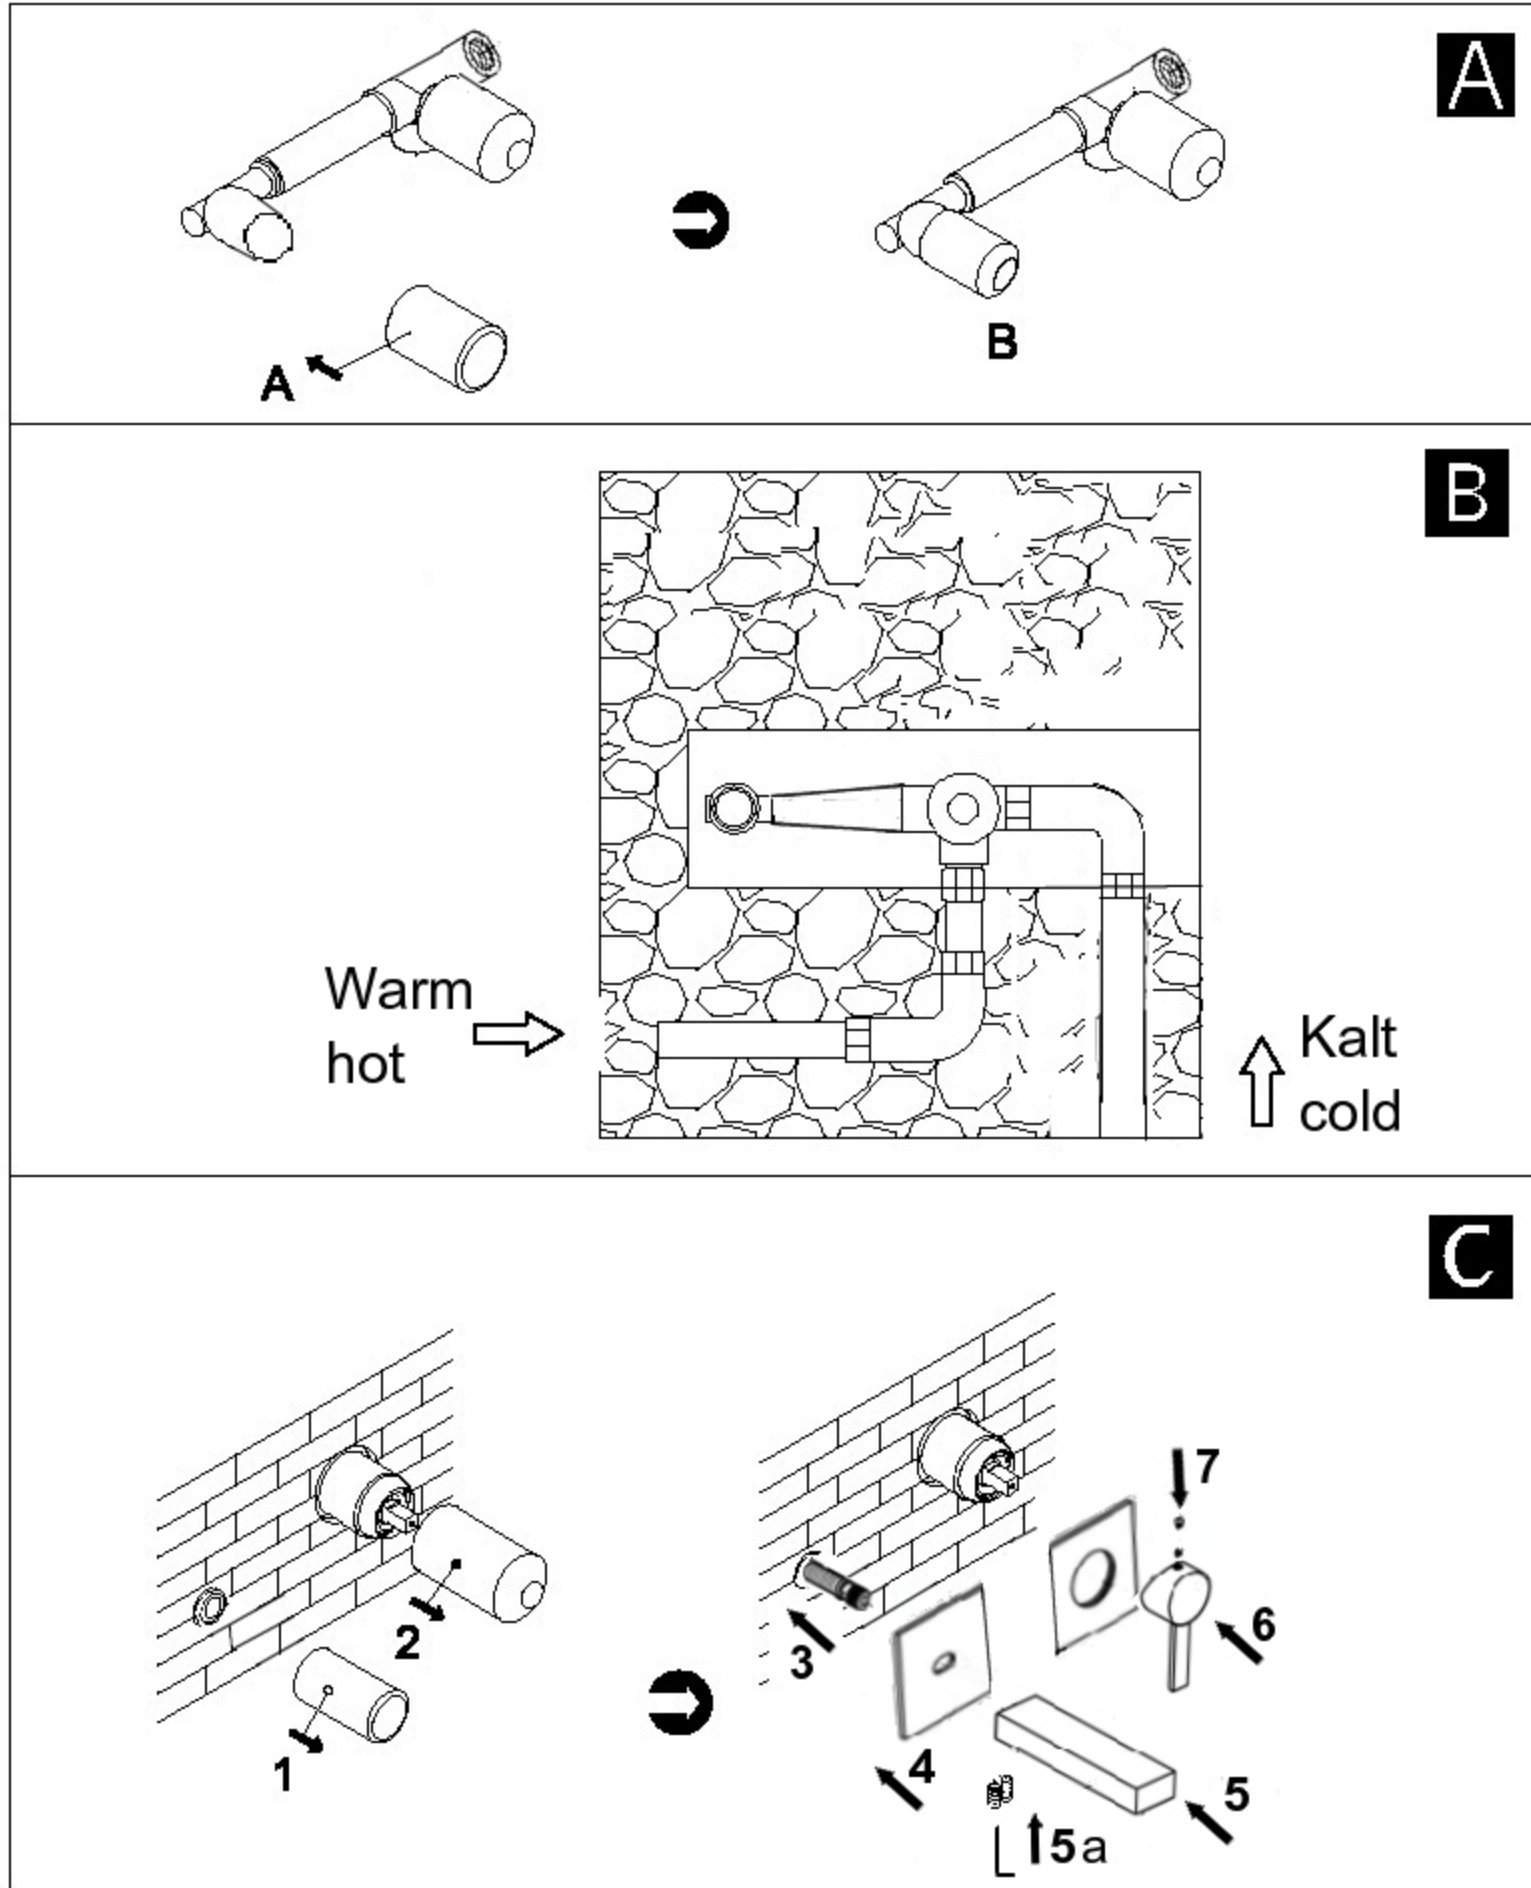

Waschtisch-Einhebelmischbatterie

Art.Nr.120 1801/16

Installation

Technische Zeichnung

Explosionszeichnung