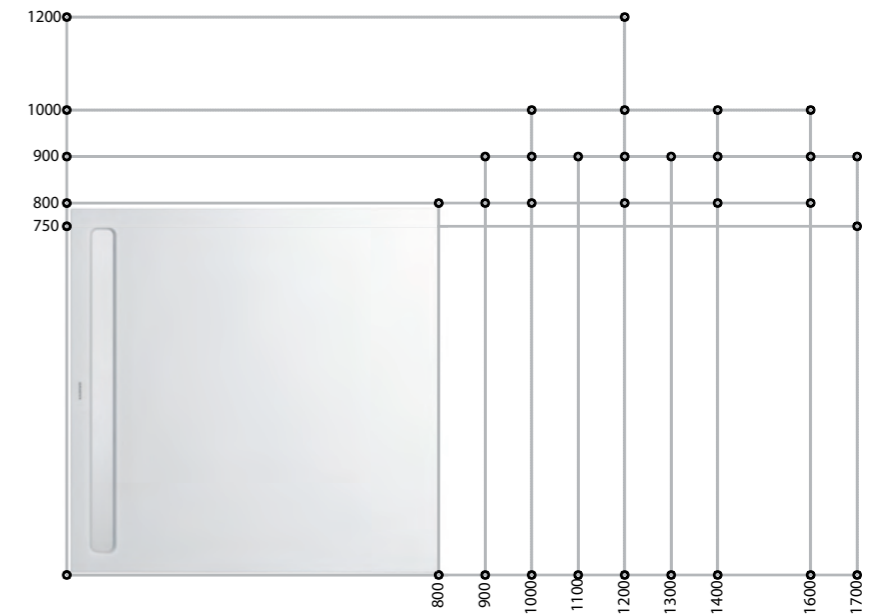

NEXSYS ↓

Die edelste Duschflächenlösung seit es bodenebene Duschen gibt: die schlanke Ablaufrinne mit hochwertiger Designblende fügt sich bündig in das puristische Gesamtbild Ihrer Duschfläche.

Der lineare Ablauf ist seitlich, ausserhalb der Standfläche platziert. Die Designblende in 5 Farbvarianten vollendet die edle Optik.