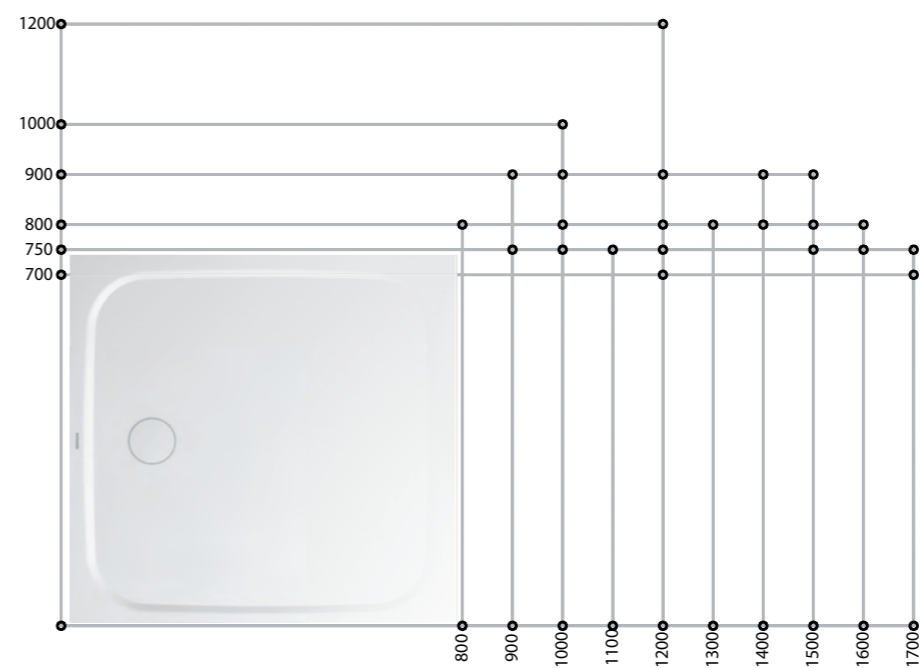

Der quadratische Ablauf ist mittig platziert und in Flächenfarbe emailliert.

SUPERPLAN PLUS 

Purismus in seiner schönsten Form mit farblich abgestimmtem, emailliertem Ablaufdeckel für ein in sich harmonisches Gesamtdesign. Der runde Ablauf ist in der Ecke links oder rechts platzierbar – in kontrastierendem Chrom oder in Flächenfarbe emailliert.

SUPERPLAN 

Der Inbegriff bodenebener Duschflächen: extrem flach, elegant im Design und mit einem Höchstmaß an Abmessungsvarianten von 75 x 80 cm bis 100 x 180 cm. Der runde Ablauf ist in der Ecke links oder rechts platzierbar – in kontrastierendem Chrom oder in Flächenfarbe emailliert.