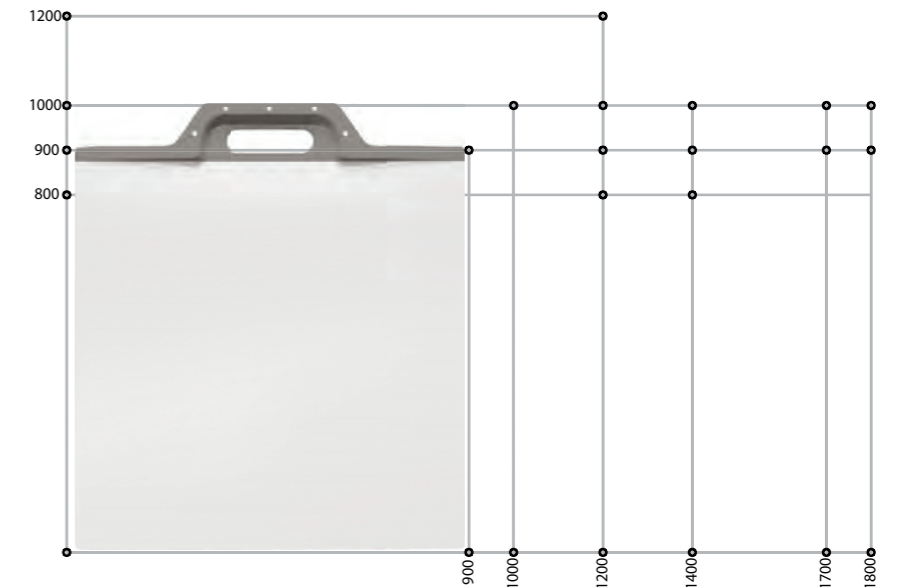

XETIS ↓

Die Duschfläche mit integriertem Wandablauf bietet Ihnen ganz neue, ästhetische Gestaltungsmöglichkeiten, bei der kein Ablauf das exklusive, homogene Design der fugenlosen Duschfläche stört.

Der Ablauf ist fest mit der Duschfläche verbunden und verschwindet unsichtbar in der Wand.