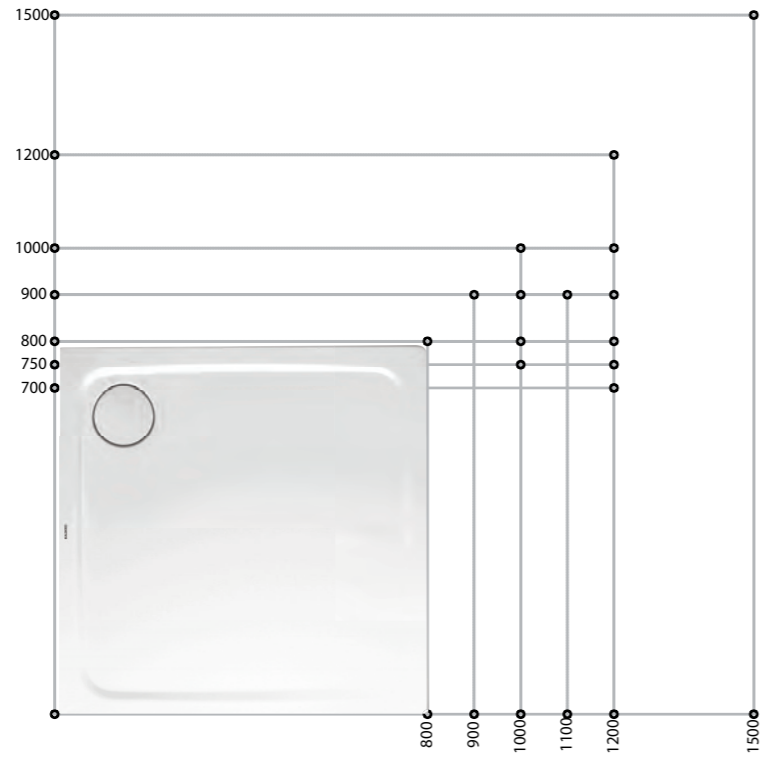

XETIS ↓

Die Duschfläche mit integriertem Wandablauf bietet Ihnen ganz neue, ästhetische Gestaltungsmöglichkeiten, bei der kein Ablauf das exklusive, homogene Design der fugenlosen Duschfläche stört.

Der Ablauf ist fest mit der Duschfläche verbunden und verschwindet unsichtbar in der Wand.

CONOFLAT ↓

Nahtlos passt sich der emaillierte Ablaufdeckel in die bodenebene Oberfläche ein und schafft so eine elegante, konzentrische Ästhetik mit grenzenloser Bewegungsfreiheit und vollendetem Standkomfort.

Der quadratische Ablauf ist mittig platziert und in Flächenfarbe emailliert.

SUPERPLAN PLUS 

Purismus in seiner schönsten Form mit farblich abgestimmtem, emailliertem Ablaufdeckel für ein in sich harmonisches Gesamtdesign. Der runde Ablauf ist in der Ecke links oder rechts platzierbar – in kontrastierendem Chrom oder in Flächenfarbe emailliert.

SUPERPLAN 

Der Inbegriff bodenebener Duschflächen: extrem flach, elegant im Design und mit einem Höchstmaß an Abmessungsvarianten von 75 x 80 cm bis 100 x 180 cm. Der runde Ablauf ist in der Ecke links oder rechts platzierbar – in kontrastierendem Chrom oder in Flächenfarbe emailliert.