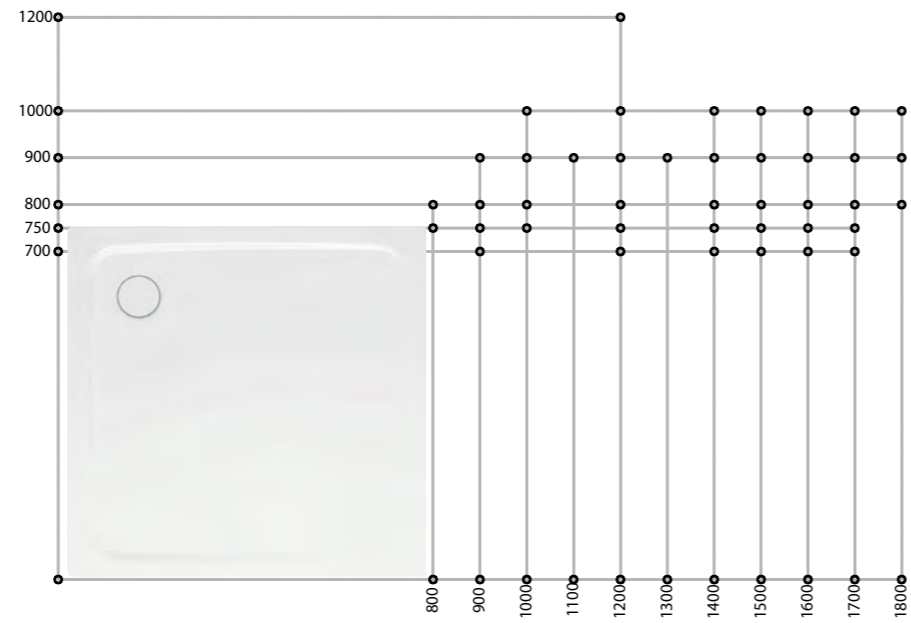

Der quadratische Ablauf ist mittig platziert und in Flächenfarbe emailliert.

SUPERPLAN PLUS 

Purismus in seiner schönsten Form mit farblich abgestimmtem, emailliertem Ablaufdeckel für ein in sich harmonisches Gesamtdesign. Der runde Ablauf ist in der Ecke links oder rechts platzierbar – in kontrastierendem Chrom oder in Flächenfarbe emailliert.

SUPERPLAN 

Der Inbegriff bodenebener Duschflächen: extrem flach, elegant im Design und mit einem Höchstmaß an Abmessungsvarianten von 75 x 80 cm bis 100 x 180 cm. Der runde Ablauf ist in der Ecke links oder rechts platzierbar – in kontrastierendem Chrom oder in Flächenfarbe emailliert.