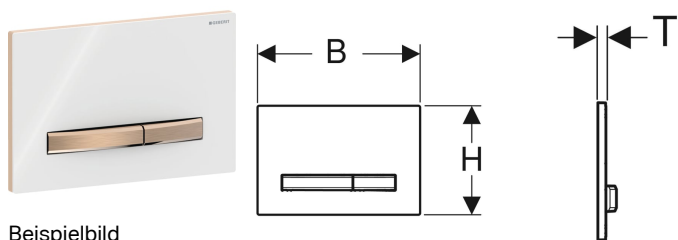

## Geberit Sigma50 Betätigungsplatte für 2-Mengen-Spülung, Square, Metallfarbe rotgold

Beispielbild

### Verwendungszwecke

- Zur Spülauslösung bei Sigma UP-Spülkästen

### Lieferumfang

- Befestigungsrahmen
- 2 Distanzbolzen
- 2 Drückerstangen

Art.-Nr.	Farbe / Oberfläche	Werkstoff	B	H	T	VE1	VE2
115.670.QB.2	Grundplatte und Tasten: rotgold Deckplatte: rotgold, gebürstet, easy-to-clean-beschichtet	Zinkdruckguss / Messing	24.6 cm	16.4 cm	1.2 cm	1 St.	5 St.