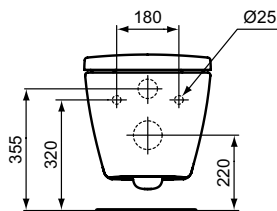

Ideal Standard

WC

Connect

Artikel-Nr.: E047901

Wandtiefspül-WC mit AquaBlade Technologie

Connect Wandtiefspül-WC mit AquaBlade Technologie

Farbe: 01 - Weiß (Alpin)

Technologie: Aquablade

Eigenschaften: .Spültechnologie AquaBlade
.Unsichtbare Befestigung
.4,5 Liter

Mehr Produktdetails:

Montage: Wandhängend
Zulassungen: DIN EN 997 CL1 5A/6A + CL2,
DIN EN 33
Gewicht (kg): 21,00
Material: Sanitär-Keramik
Designer: Robin Levien
Höhe (mm): 340
Breite (mm): 365
Tiefe/Ausladung (mm): 545
Form: Rund
Spülmenge (L): 4,5
2. Spülmenge (L): 6