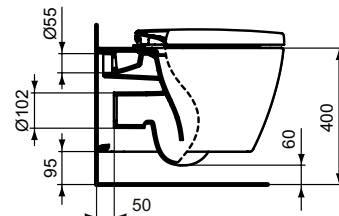

Ideal Standard

WC

Connect

Artikel-Nr.: E047901

Wandtiefspül-WC mit AquaBlade Technologie

Connect Wandtiefspül-WC mit AquaBlade Technologie

Farbe: 01 - Weiß (Alpin)

Technologie: Aquablade

Eigenschaften: .Spültechnologie AquaBlade
.Unsichtbare Befestigung
.4,5 Liter

Mehr Produktdetails:

Montage: Wandhängend
Zulassungen: DIN EN 997 CL1 5A/6A + CL2,
DIN EN 33
Gewicht (kg): 21,00
Material: Sanitär-Keramik
Designer: Robin Levien
Höhe (mm): 340
Breite (mm): 365
Tiefe/Ausladung (mm): 545
Form: Rund
Spülmenge (L): 4,5
2. Spülmenge (L): 6