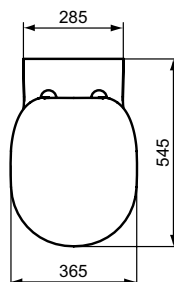

Ideal Standard

WC

Connect

Artikel-Nr.: E047901

Wandtiefspül-WC mit AquaBlade Technologie

Connect Wandtiefspül-WC mit AquaBlade Technologie

Farbe: 01 - Weiß (Alpin)

Technologie: Aquablade

Eigenschaften: .Spültechnologie AquaBlade
.Unsichtbare Befestigung
.4,5 Liter

Mehr Produktdetails:

Montage: Wandhängend
Zulassungen: DIN EN 997 CL1 5A/6A + CL2,
DIN EN 33
Gewicht (kg): 21,00
Material: Sanitär-Keramik
Designer: Robin Levien
Höhe (mm): 340
Breite (mm): 365
Tiefe/Ausladung (mm): 545
Form: Rund
Spülmenge (L): 4,5
2. Spülmenge (L): 6

Ideal Standard GmbH - Deutschland

Euskirchener Straße 80, 53121 Bonn, Deutschland - Tel: +49 (0)228 521 0

Email: idealstandard.de@idealstandard.com - Web: www.idealstandard.de