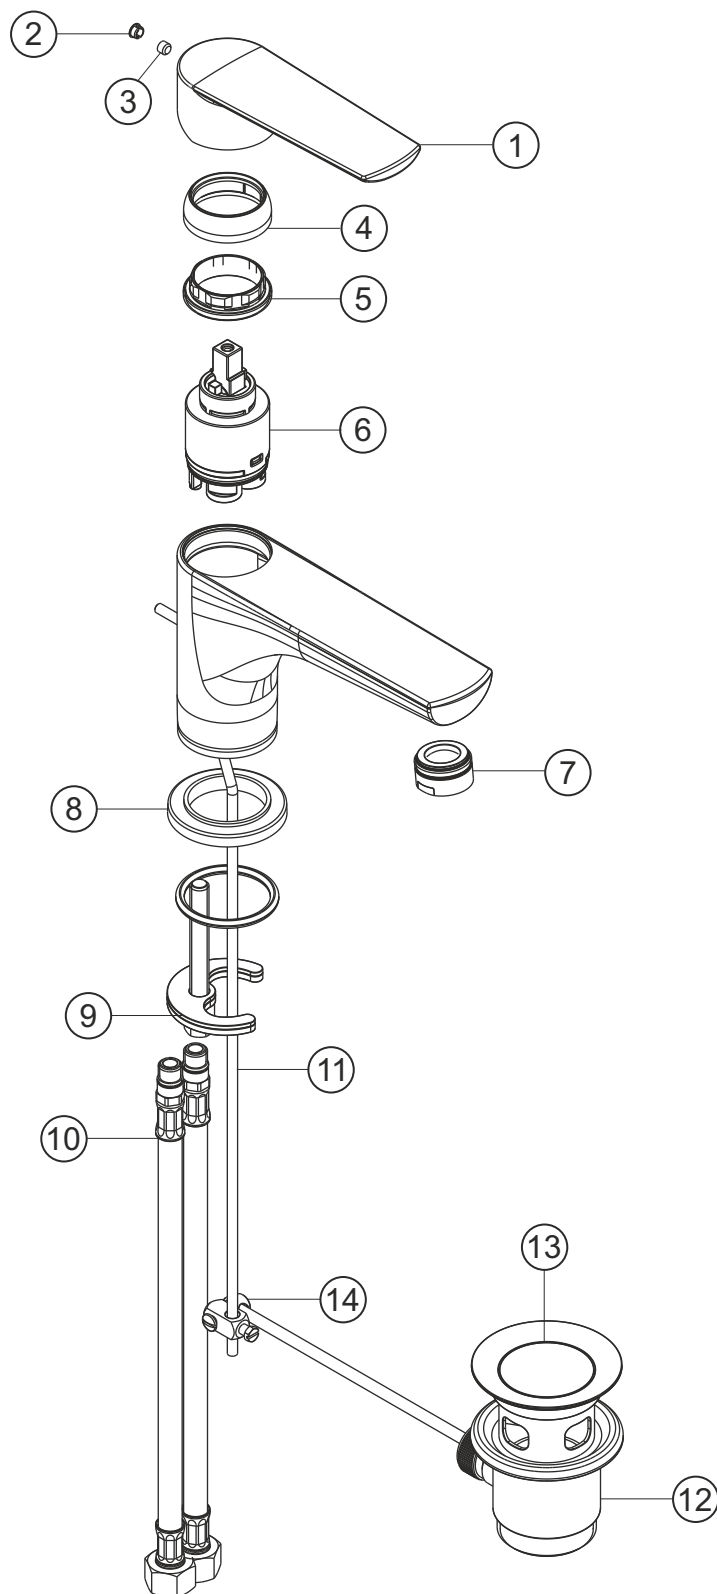

VENTURA

Waschtisch-Einlochbatterie

chrom

51.100310.1.01

herzbach

VENTURA

Waschtisch-Einlochbatterie

chrom

51.100310.1.01

Ersatzteilliste

Pos.	Beschreibung	Art.-Nr.	Preisgruppe	VE
1	Griffhebel	80.433000.1.01	7	1
2	Griffstopfen	80.138100.1.01	2	1
3	Inbusschraube	80.138122.1.09	1	1
4	Glockenkappe	80.526000.1.01	5	1
5	Konerring	80.505000.1.09	5	1
6	Kartusche	80.191700.1.09	7	1
7	Perlator	80.055900.1.01	2	1
8	Zierring	80.262700.1.01	5	1
9	Befestigungssatz	80.589100.1.09	3	1
10	Flexibler Anschlussschlauch	80.701900.1.09	5	1
11	Zugstange	80.171700.1.01	6	1
12	Ablaufgarnitur	80.031800.1.01	6	1
13	Ablaufstopfen	80.200800.1.01	4	1
14	Excentergelenk	80.060200.1.01	2	1