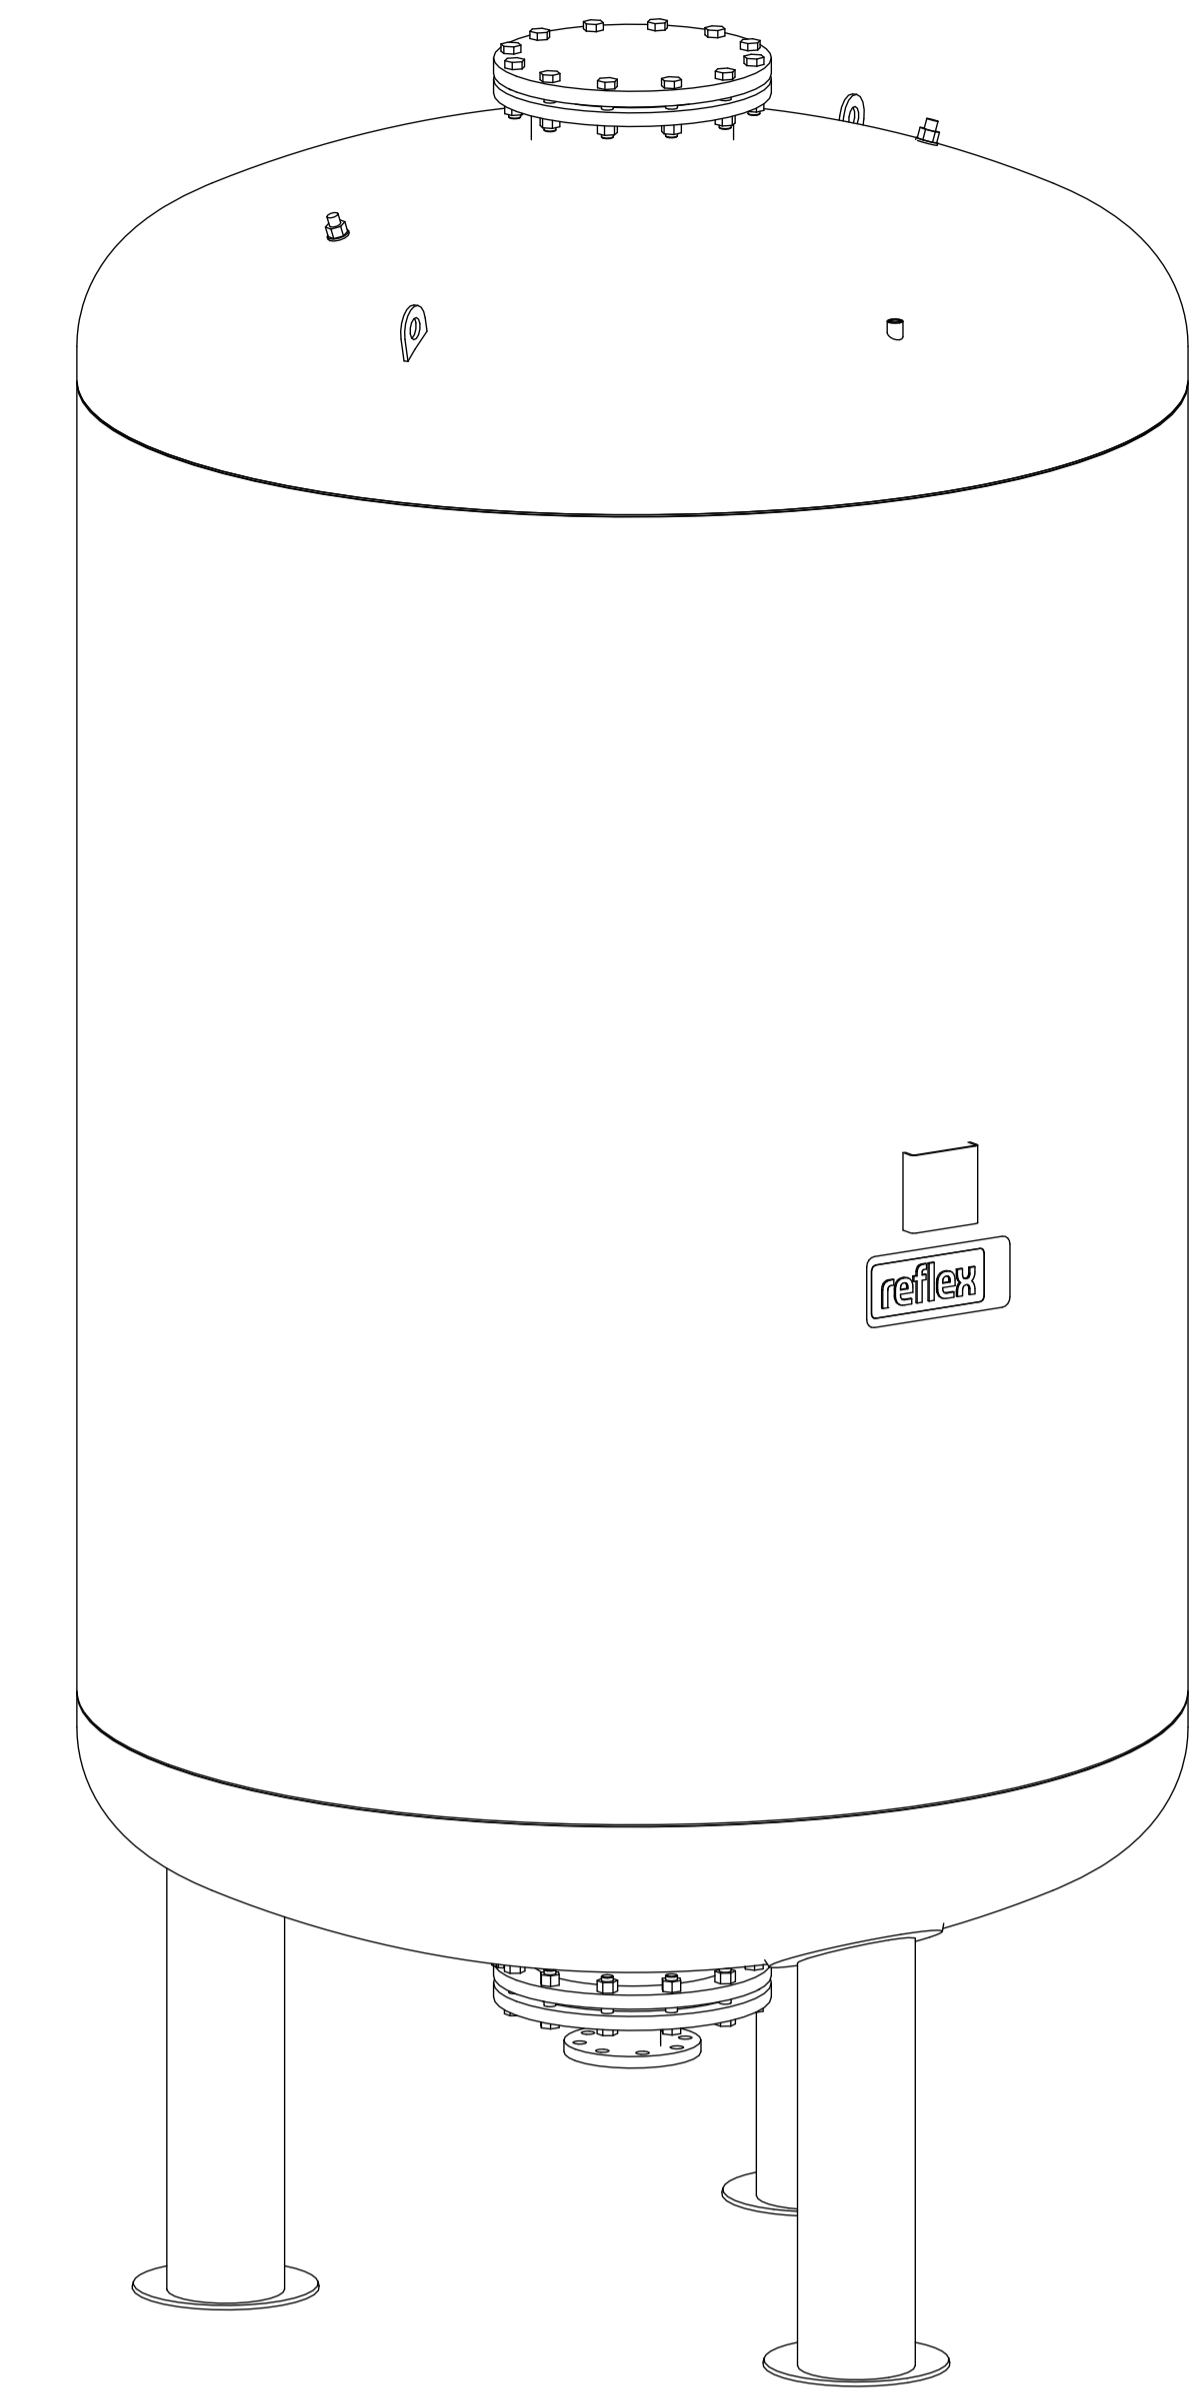

Side view

Front view

Isometric view

Top view

Unterliegt nicht dem Änderungsdienst/ Not subject to change management		Maßstab/ Scale: 1:10	Format/ Size: AO
Revision 18.01.2017	Reflexomat RF4000 10bar – 8653605		