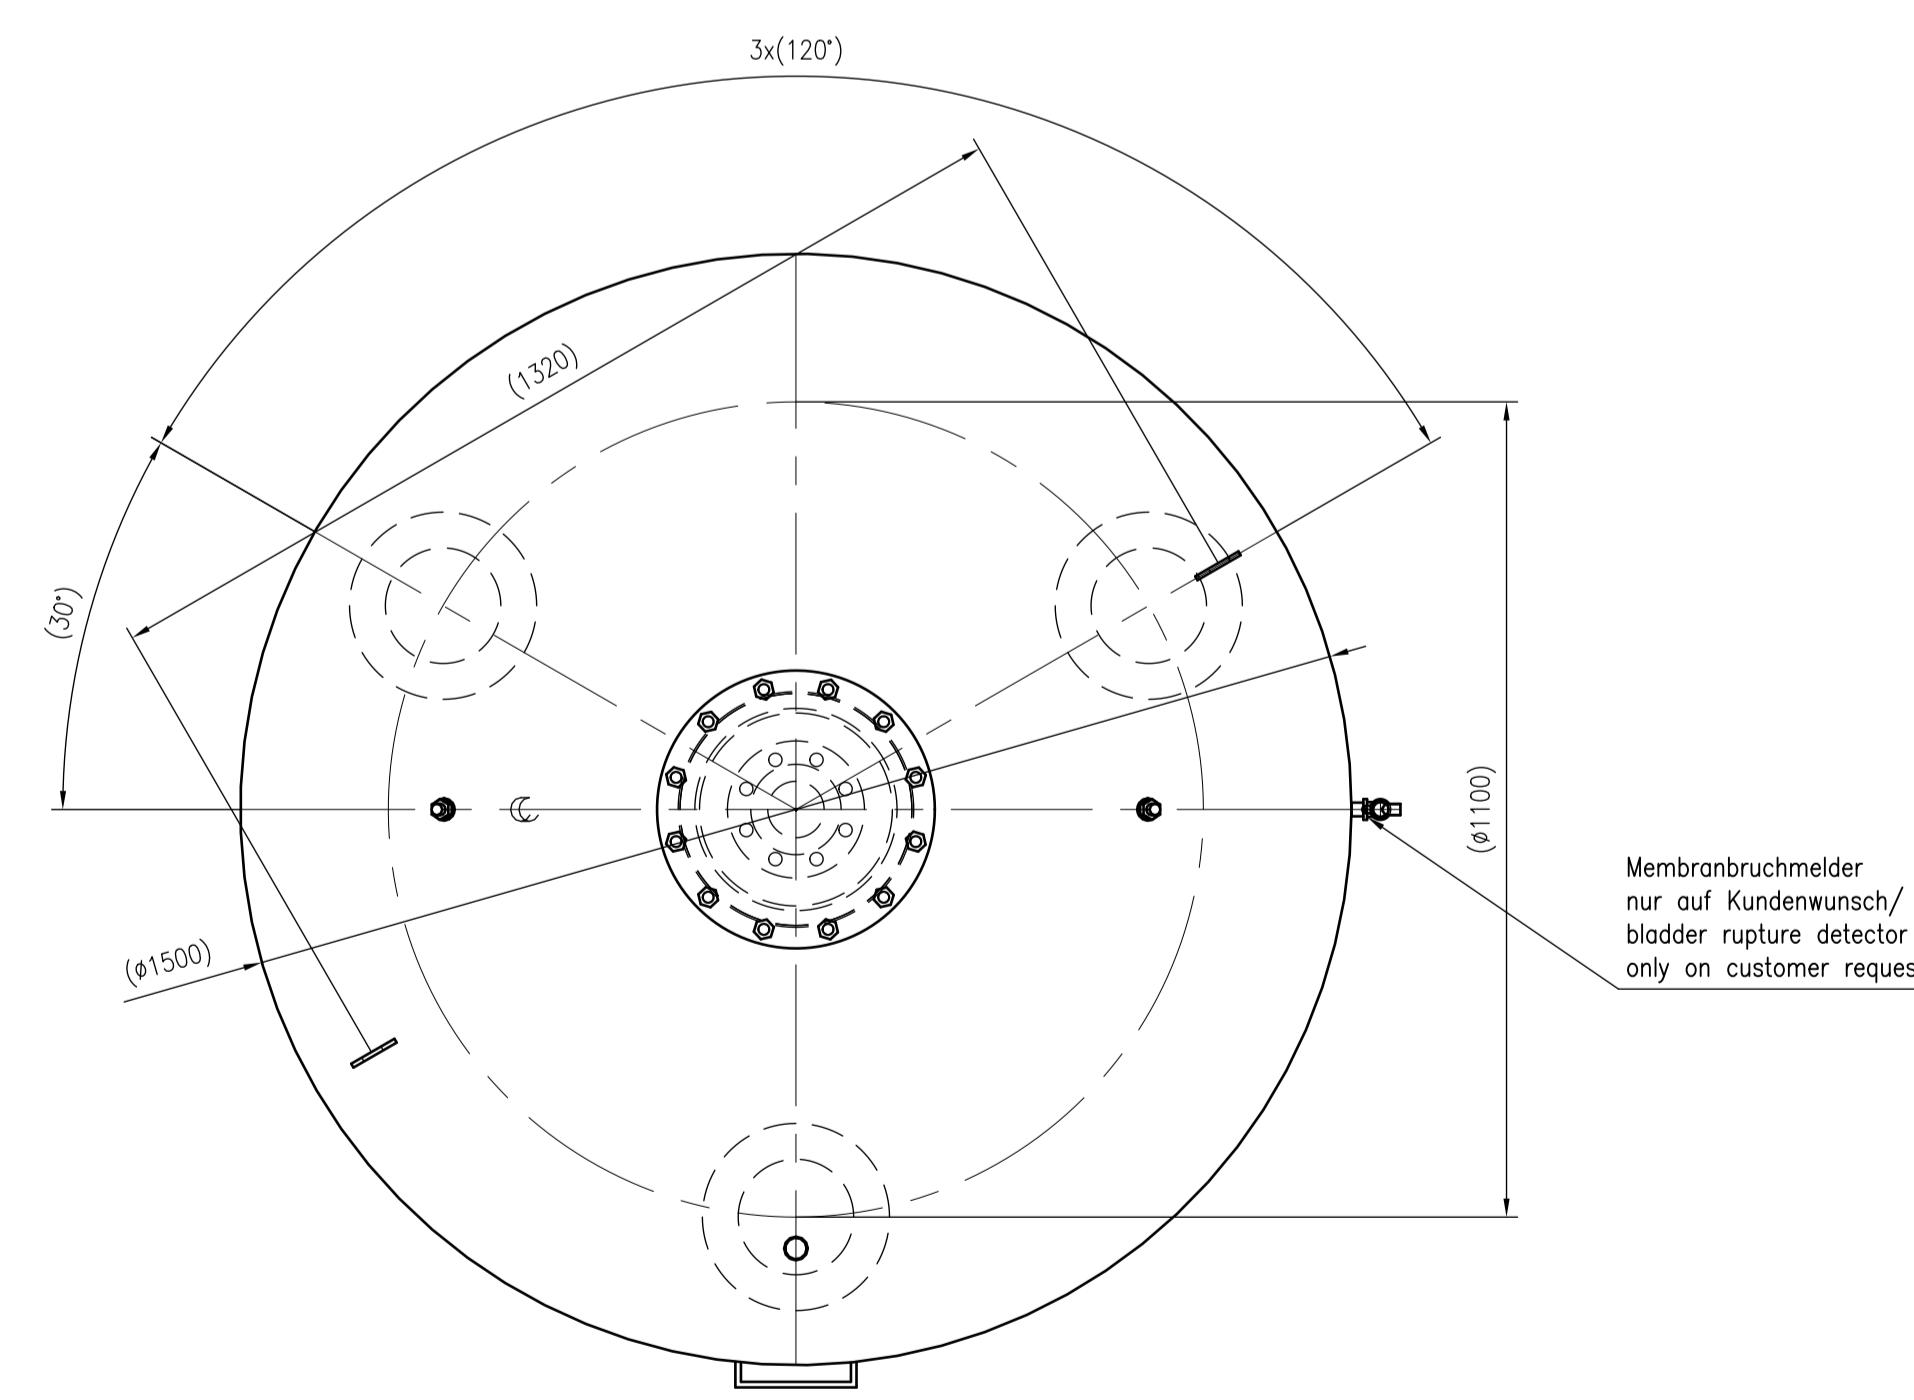

Side view

Front view

Isometric view

Top view

Unterliegt nicht dem Änderungsdienst/ Not subject to change management		Maßstab/ Scale: 1:10	Format/ Size: AO
Revision 18.01.2017	Reflexomat RF4000 10bar – 8653605		