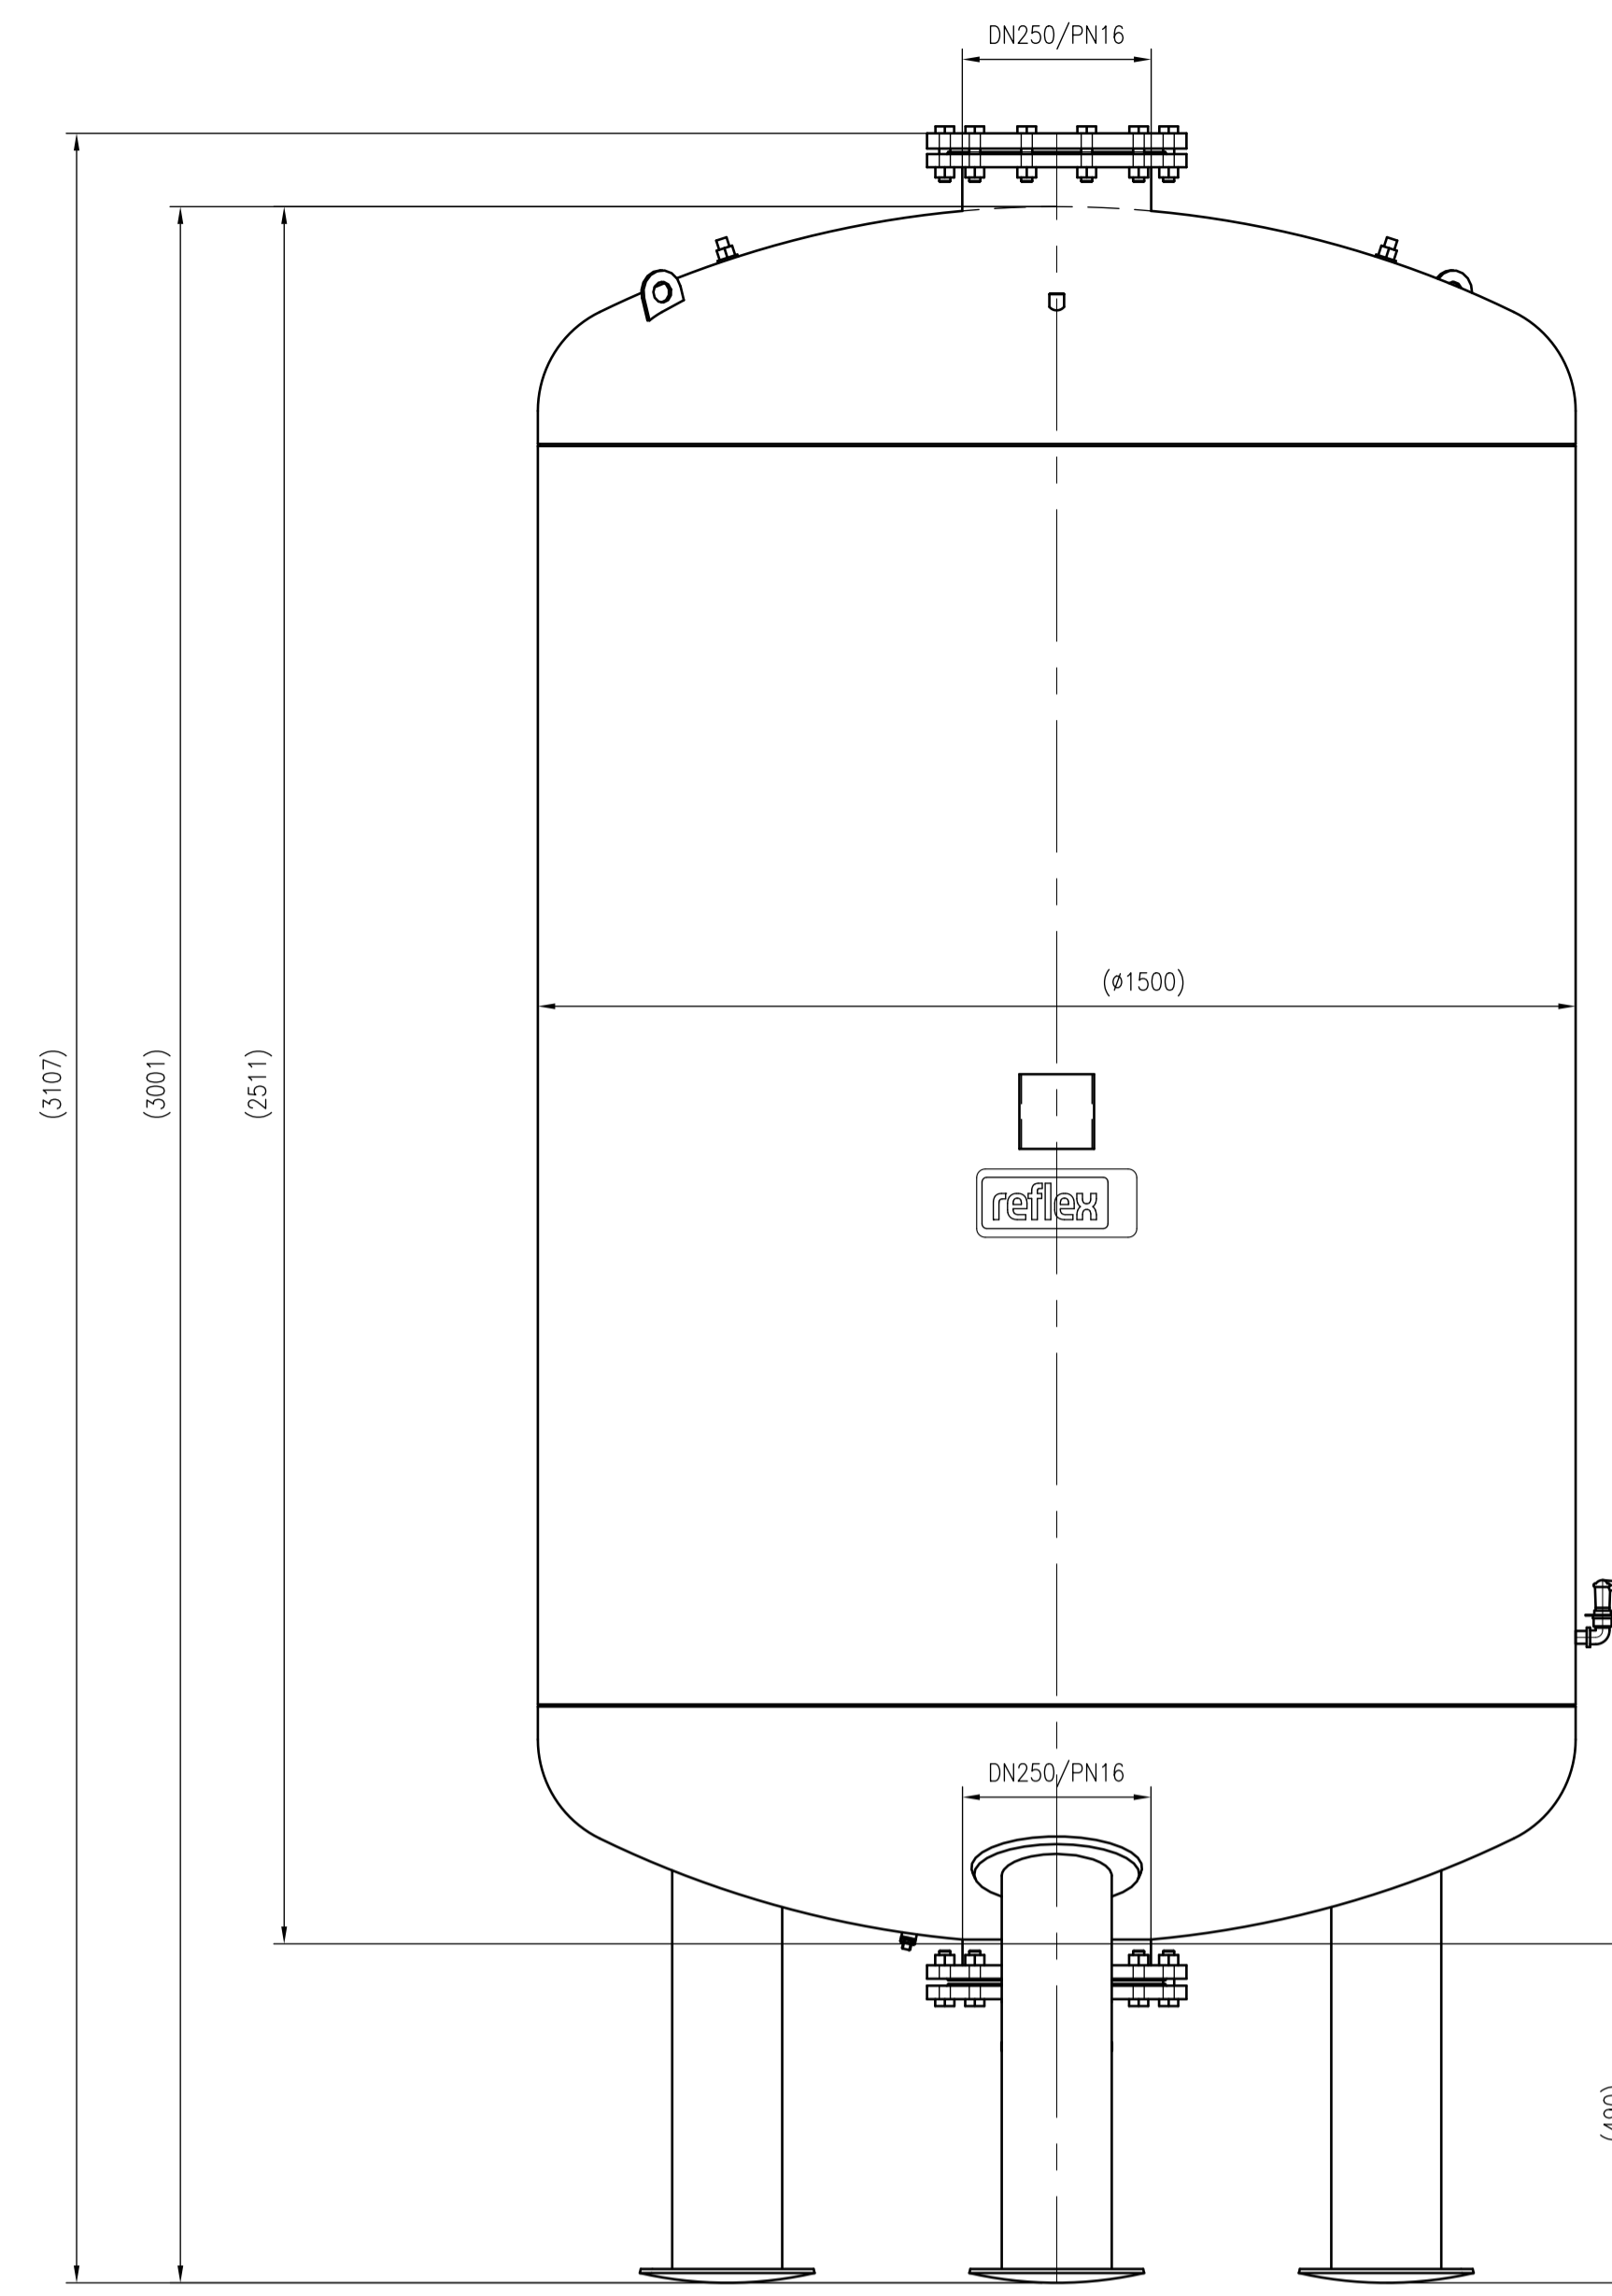

Side view

Front view

Isometric view

Top view

Unterliegt nicht dem Änderungsdienst/ Not subject to change management		Maßstab/ Scale: 1:10	Format/ Size: AO
Revision 18.01.2017	Reflexomat RF4000 10bar – 8653605		