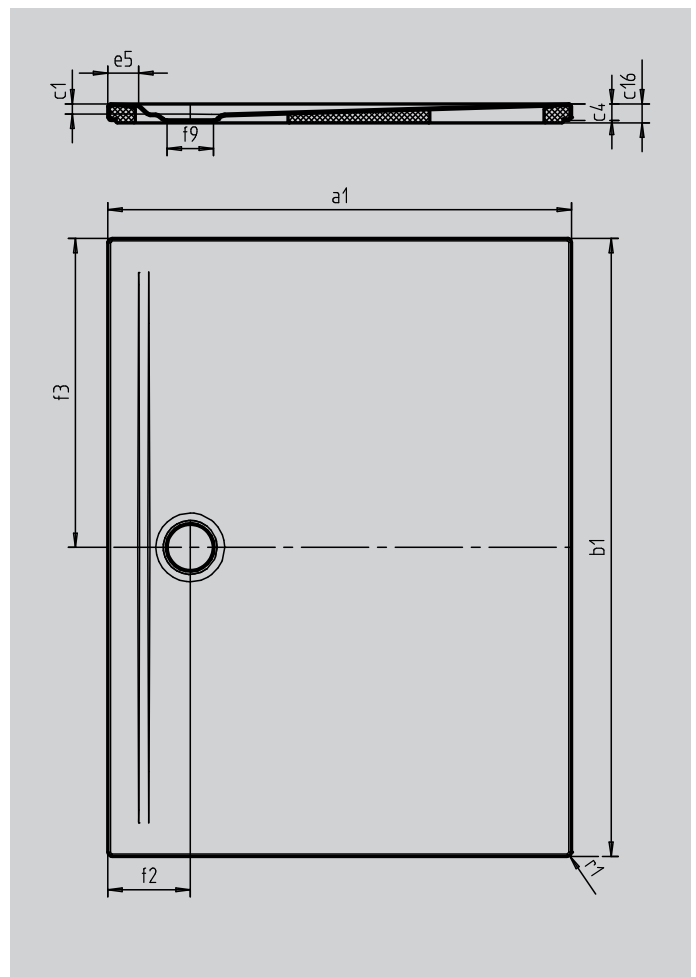

SUPERPLAN ZERO

- von drei Seiten schwellenlos begehbar
- besonders wandnaher Ablauf und gleichmäßiges Gefälle für eine durchgehend ebene Standfläche
- großzügige Gestaltung, nahtlose Übergänge für kleine und große Bäder
- klare Kanten und spitze Eckradien für minimale Fugen und eine einheitliche Optik
- geringe Aufbauhöhe für leichten, bodenebenen Einbau - auch bei Großformaten

Abbildung ähnlich

SECURE⁺

Modell		1514-5
Äußere Länge	a ₁	750 mm
Äußere Breite	b ₁	800 mm
Tiefe Innen	c ₁	20 mm
Randhöhe	c ₄	32 mm
Höhe mit Wannenträger extraflach	c ₁₆	37 mm
Randbreite	e ₅	60 mm
Durchmesser Ablaufloch	f ₉	Ø 90 mm
Äußerer Radius	r ₁	8 mm
Nettogewicht		15 kg
SECURE PLUS		Vollflächig