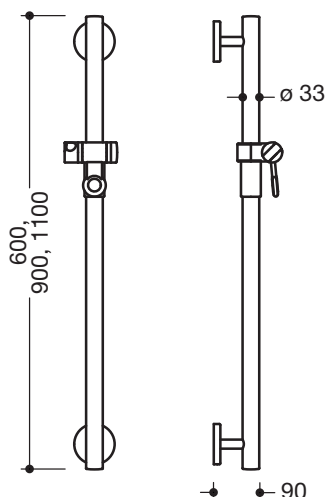

## Brausehalterstange 950.33.11090

- senkrechte Stange mit zur Wand ausgeführten Stützen und Rosetten mit Brausehalter
- aus hochwertigem Polyamid in HEWI Farbe 98 (Signalweiß) oder 99 (Reinweiß)
- Brausehalter mit schwarz gekennzeichnetem Griffbereich
- mit durchgehendem, korrosionsgeschütztem Stahlkern
- Außenmaß 900 mm
- Stangendurchmesser 33 mm, 90 mm tief
- Wandanbindung mit gerade zur Wand ausgeführten filigranen Stützen (Durchmesser 18 mm) und flachen Rosetten
- Rosettendurchmesser 80 mm, Kappenhöhe 13 mm
- Brausehalter kann stufenlos geneigt und nach Ziehen oder Drücken eines großflächigen Hebels in der Höhe verstellt werden
- konische Aufnahme am Brausehalter erleichtert das Einhängen der Handbrause
- geeignet für Handbrausen verschiedener Hersteller
- einfache Montage durch einzeln montierbare Befestigungsplatten aus hochwertigem Edelstahl zum Einhängen der Brausehalterstange
- inklusive korrosionsfreiem HEWI Befestigungsmaterial

## Abmessungen in mm