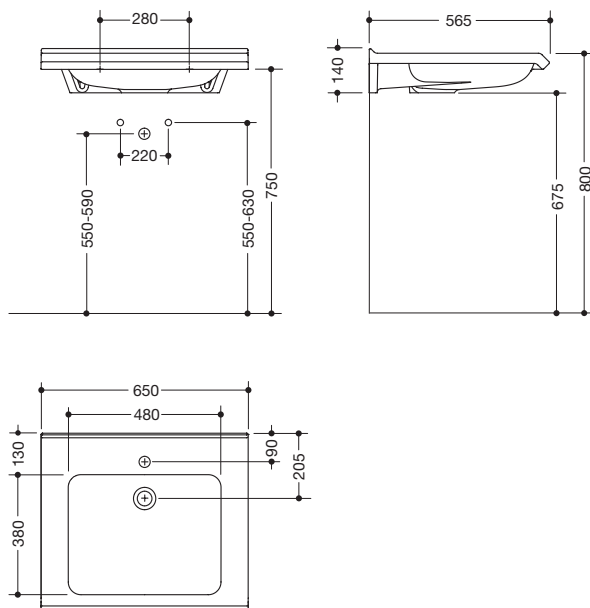

Abmessungen in mm

Mineralguss

Alpinweiß

Technische Änderungen vorbehalten, 02.05.2021

HEWI Heinrich Wilke GmbH
Postfach 1260
D-34442 Bad Arolsen

Telefon: +49 5691 82-0
Telefax: +49 5691 82-319

info@hewi.de
www.hewi.com