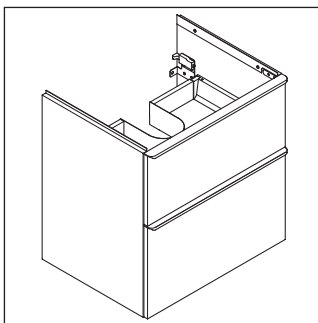

D-Neo

DE 4361

Montageanleitung

ME by Starck # 233663

Verwendungshinweise

Die Badmöbelserie entspricht den gültigen Normen und Richtlinien zum Zeitpunkt der Auslieferung und ist für den Einsatz in Bädern konzipiert. Eine direkte Benetzung mit Wasser z. B. beim Duschen ist zu vermeiden.