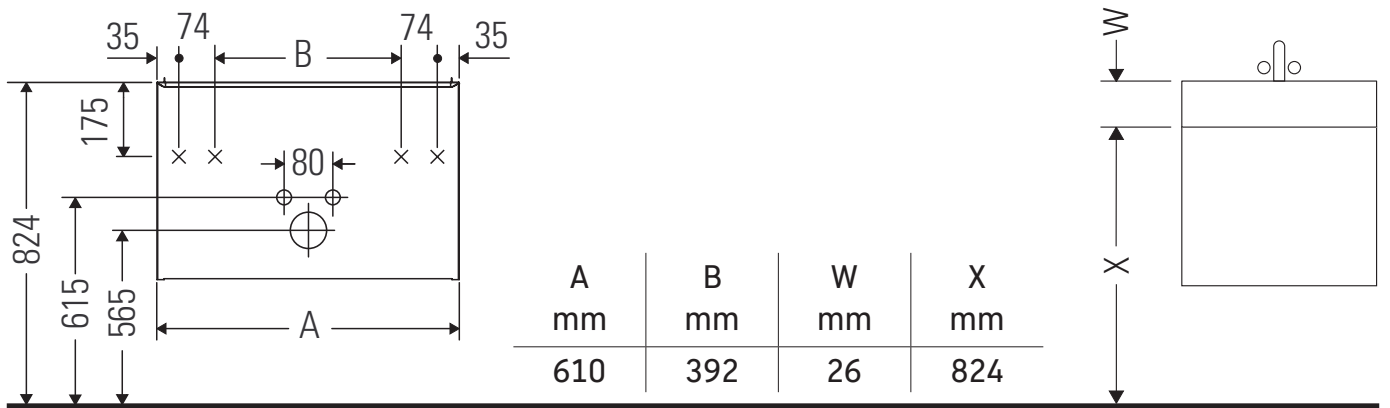

D-Neo

DE 4361

Montageanleitung

ME by Starck # 233663

Verwendungshinweise

Die Badmöbelserie entspricht den gültigen Normen und Richtlinien zum Zeitpunkt der Auslieferung und ist für den Einsatz in Bädern konzipiert. Eine direkte Benetzung mit Wasser z. B. beim Duschen ist zu vermeiden.