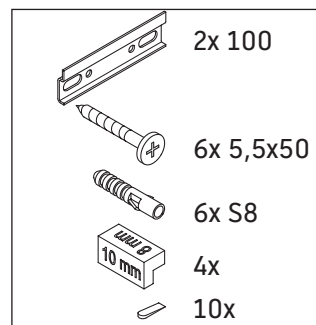

D-Neo

DE 4361

Montageanleitung

ME by Starck # 233663

Verwendungshinweise

Die Badmöbelserie entspricht den gültigen Normen und Richtlinien zum Zeitpunkt der Auslieferung und ist für den Einsatz in Bädern konzipiert. Eine direkte Benetzung mit Wasser z. B. beim Duschen ist zu vermeiden.