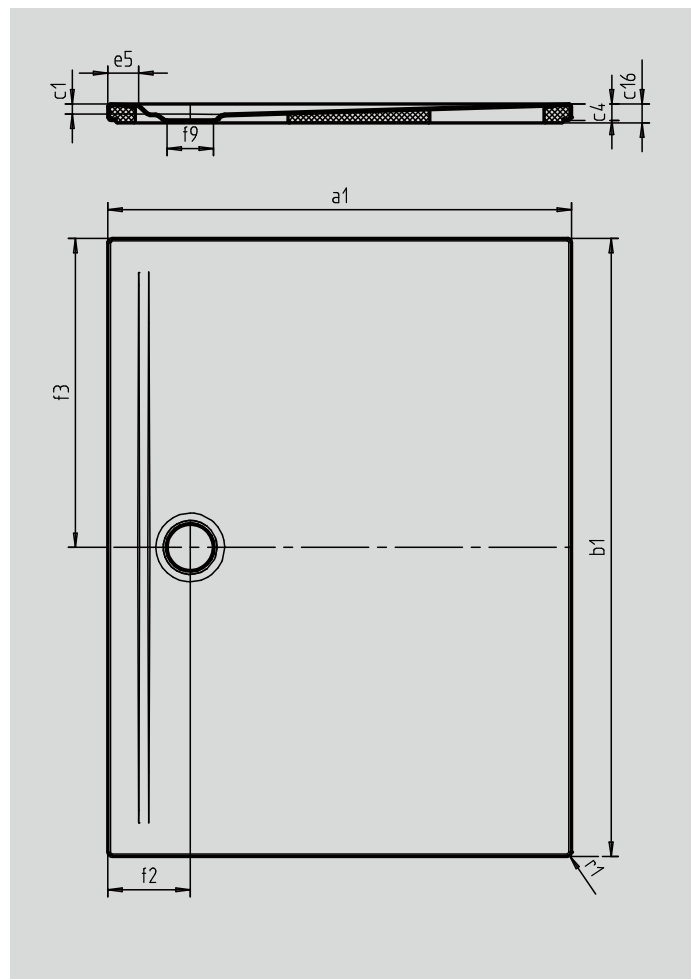

# SUPERPLAN ZERO

- von drei Seiten schwellenlos begehbar
- besonders wandnaher Ablauf und gleichmäßiges Gefälle für eine durchgehend ebene Standfläche
- großzügige Gestaltung, nahtlose Übergänge für kleine und große Bäder
- klare Kanten und spitze Eckradien für minimale Fugen und eine einheitliche Optik
- geringe Aufbauhöhe für leichten, bodenebenen Einbau – auch bei Großformaten

Abbildung ähnlich

SECURE<sup>+</sup>

Modell		1614-5
Äußere Länge	$a_1$	800 mm
Äußere Breite	$b_1$	1800 mm
Tiefe Innen	$c_1$	20 mm
Randhöhe	$c_4$	32 mm
Höhe mit Wannenträger extraflach	$c_{16}$	37 mm
Randbreite	$e_5$	60 mm
Durchmesser Ablaufloch	$f_9$	Ø 90 mm
Abstand Wannrand bis Mitte Ablaufloch	$f_2; f_3$	160; 900 mm
Äußerer Radius	$r_1$	8 mm
Nettogewicht		37 kg
SECURE PLUS		Vollflächig