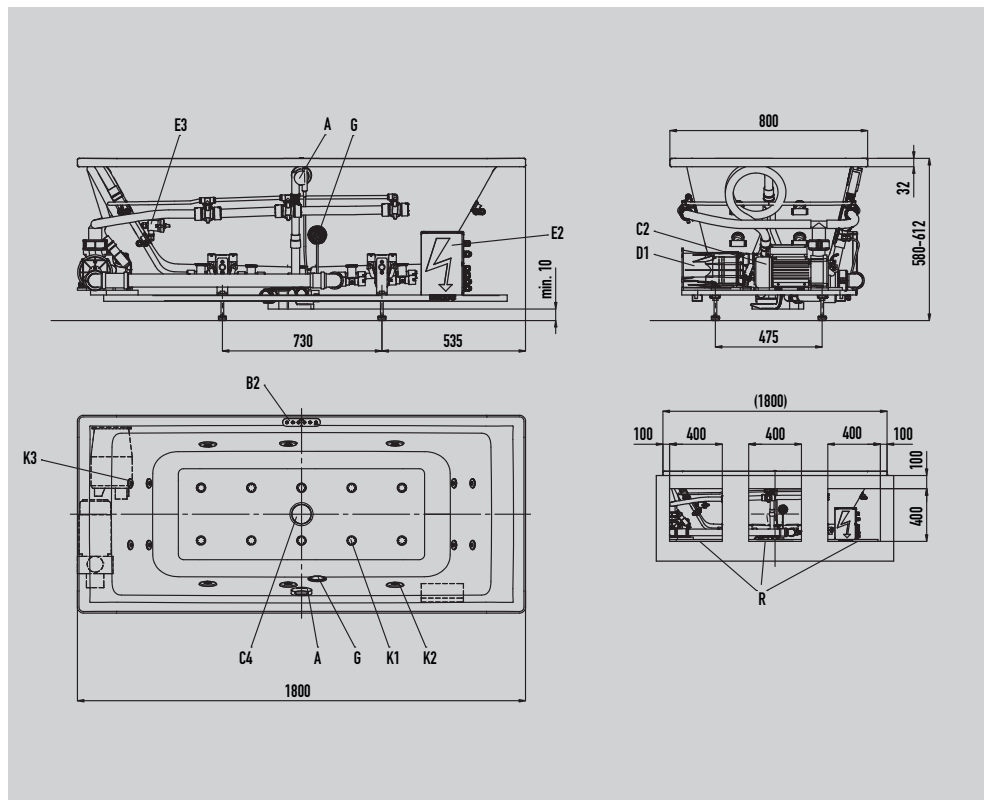

KALDEWEI

PURO DUO 664

Body & Soul

Technisches Datenblatt

PURO DUO 664

Body & Soul

Abbildung ähnlich. Bei Konfiguration mit Whirlsystemen sind alle Sichtteile weiß.

Attribute

| | |
|----|--|
| A | Ab- und Überlaufgamitur |
| B2 | Bedienpanel |
| C2 | Pumpe Seitenbereich |
| C4 | Bodenansaugung |
| D1 | Gebälse Bodenbereich |
| E2 | Kabelabzweigkasten |
| E3 | Niveausensor |
| G | Beleuchtung - Scheinwerfer / Spektrallicht (Sonderzubehör) |
| K1 | Bodendüsen |
| K2 | Seitendüsen |
| K3 | Microjet Düsen |
| R | Revisionsbereich |