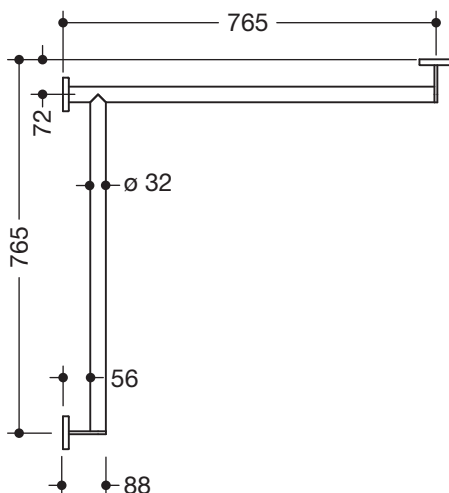

Abmessungen in mm

Oberflächen/Farben

Alternative Oberflächen

Technische Änderungen vorbehalten, 26.03.2021

HEWI Heinrich Wilke GmbH
Postfach 1260
D-34442 Bad Arolsen

Telefon: +49 5691 82-0
Telefax: +49 5691 82-319

info@hewi.de
www.hewi.com