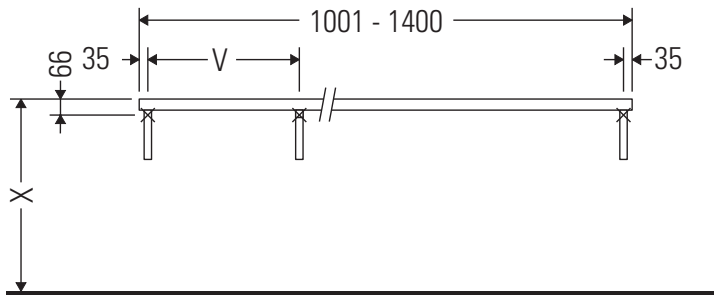

XViu

XV 103C

Montageanleitung

V = nach Vorgabe Platte

Alle weiteren Montageanleitungen beachten!

Verwendungshinweise

Die Badmöbelserie entspricht den gültigen Normen und Richtlinien zum Zeitpunkt der Auslieferung und ist für den Einsatz in Bädern konzipiert.

Eine direkte Benetzung mit Wasser z. B. beim Duschen ist zu vermeiden.

Die Konsole ist nicht geeignet für den Einbau von unten bei Halbeinbauwaschtischen und Einbauwaschtischen.

Keramiken breiter als 600 mm müssen an der Wand befestigt werden.

Technische Verbesserungen und optische Veränderungen an den abgebildeten Produkten behalten wir uns vor.