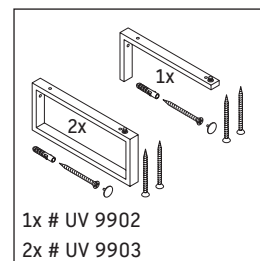

XViu

XV 103C

Montageanleitung

V = nach Vorgabe Platte

Alle weiteren Montageanleitungen beachten!

Verwendungshinweise

Die Badmöbelserie entspricht den gültigen Normen und Richtlinien zum Zeitpunkt der Auslieferung und ist für den Einsatz in Bädern konzipiert.

Eine direkte Benetzung mit Wasser z. B. beim Duschen ist zu vermeiden.

Die Konsole ist nicht geeignet für den Einbau von unten bei Halbeinbauwaschtischen und Einbauwaschtischen.

Keramiken breiter als 600 mm müssen an der Wand befestigt werden.

Technische Verbesserungen und optische Veränderungen an den abgebildeten Produkten behalten wir uns vor.