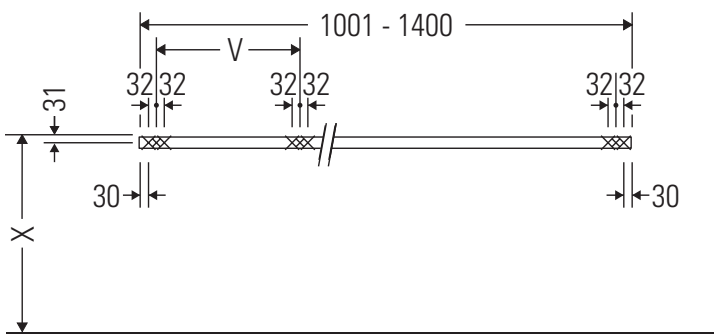

XViu

XV 103C

Montageanleitung

V = nach Vorgabe Platte

Alle weiteren Montageanleitungen beachten!

Verwendungshinweise

Die Badmöbelserie entspricht den gültigen Normen und Richtlinien zum Zeitpunkt der Auslieferung und ist für den Einsatz in Bädern konzipiert.

Eine direkte Benetzung mit Wasser z. B. beim Duschen ist zu vermeiden.

Die Konsole ist nicht geeignet für den Einbau von unten bei Halbeinbauwaschtischen und Einbauwaschtischen.

Keramiken breiter als 600 mm müssen an der Wand befestigt werden.

Technische Verbesserungen und optische Veränderungen an den abgebildeten Produkten behalten wir uns vor.