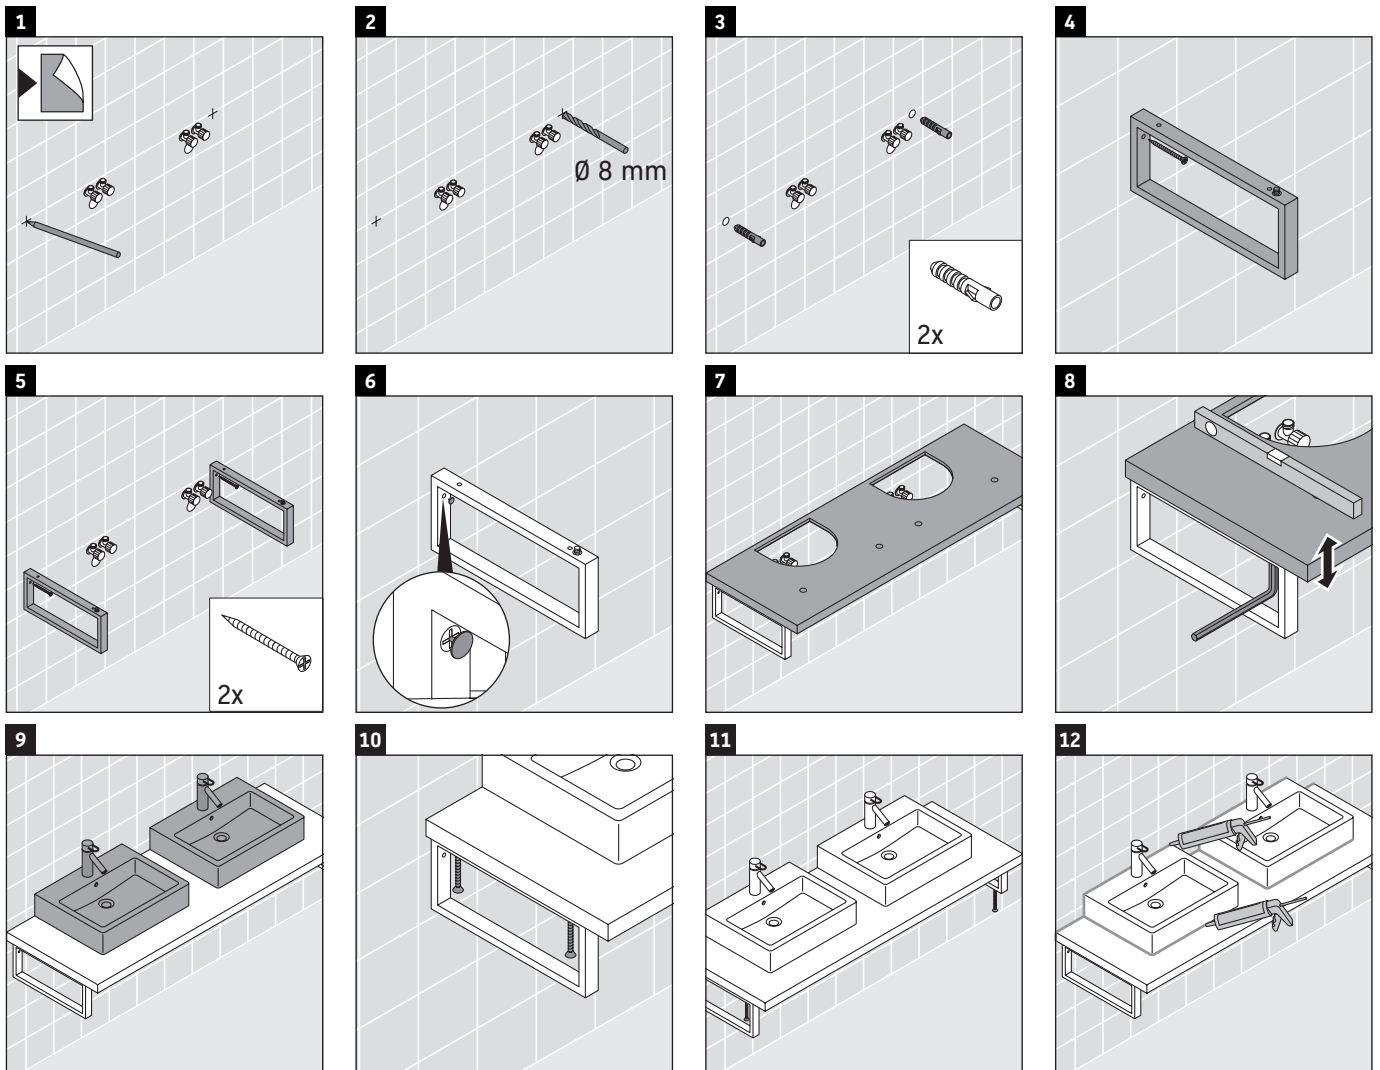

## Montageanleitung

Alle weiteren Montageanleitungen beachten!

Die Konsole ist nicht geeignet für den Einbau von unten bei Halbeinbauwaschtischen und Einbauwaschtischen.

Keramiken breiter als 600 mm müssen an der Wand befestigt werden.

Technische Verbesserungen und optische Veränderungen an den abgebildeten Produkten behalten wir uns vor.