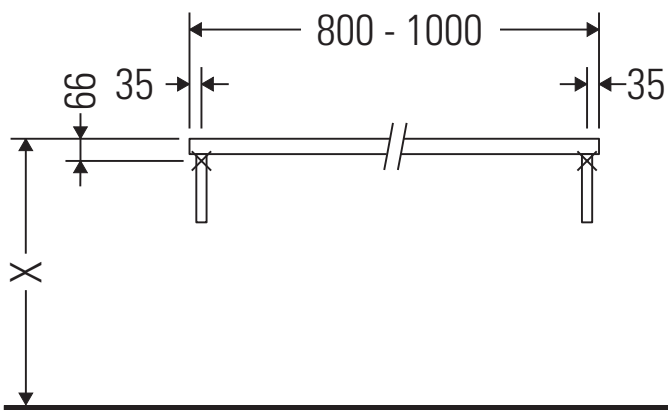

XViu

XV 103C

Montageanleitung

Alle weiteren Montageanleitungen beachten!