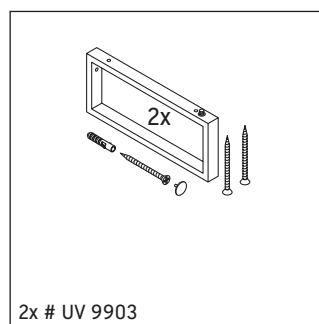

Verwendungshinweise

Die Badmöbelserie entspricht den gültigen Normen und Richtlinien zum Zeitpunkt der Auslieferung und ist für den Einsatz in Bädern konzipiert.

Eine direkte Benetzung mit Wasser z. B. beim Duschen ist zu vermeiden.

Die Konsole ist nicht geeignet für den Einbau von unten bei Halbeinbauwaschtischen und Einbauwaschtischen.

Keramiken breiter als 600 mm müssen an der Wand befestigt werden.

Technische Verbesserungen und optische Veränderungen an den abgebildeten Produkten behalten wir uns vor.