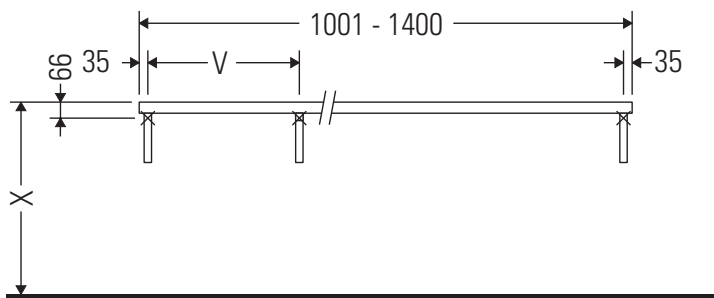

XViu

XV 103C

Montageanleitung

V = nach Vorgabe Platte

Alle weiteren Montageanleitungen beachten!

Verwendungshinweise

Die Badmöbelserie entspricht den gültigen Normen und Richtlinien zum Zeitpunkt der Auslieferung und ist für den Einsatz in Bädern konzipiert.

Eine direkte Benetzung mit Wasser z. B. beim Duschen ist zu vermeiden.

Die Konsole ist nicht geeignet für den Einbau von unten bei Halbeinbauwaschtischen und Einbauwaschtischen.

Keramiken breiter als 600 mm müssen an der Wand befestigt werden.

Technische Verbesserungen und optische Veränderungen an den abgebildeten Produkten behalten wir uns vor.