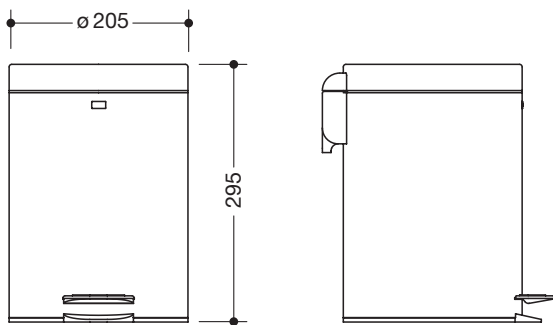

Abfallbehälter 950.05.31540

- zylindrischer Grundkörper
- Fassungsvermögen 5 Liter
- Deckel mit Soft-Close-Funktion
- Fußpedal
- mit herausnehmbarem, schwarzen Innenbehälter aus Kunststoff
- bodenstehend, Bedienung über Fußpedal
- Höhe 295 mm, Durchmesser 200 mm
- aus Edelstahl, hochglanzpoliert

Abmessungen in mm

Oberfläche

XC | spiegelpoliert

Alternative Oberfläche

Schwarz matt

Technische Änderungen vorbehalten, 17.06.2020