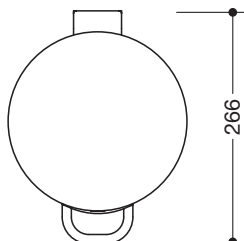

Abfallbehälter 950.05.31540

- zylindrischer Grundkörper
- Fassungsvermögen 5 Liter
- Deckel mit Soft-Close-Funktion
- Fußpedal
- mit herausnehmbarem, schwarzen Innenbehälter aus Kunststoff
- bodenstehend, Bedienung über Fußpedal
- Höhe 295 mm, Durchmesser 200 mm
- aus Edelstahl, hochglanzpoliert

Abmessungen in mm

Oberfläche

XC | spiegelpoliert

Alternative Oberfläche

Schwarz matt

Technische Änderungen vorbehalten, 17.06.2020