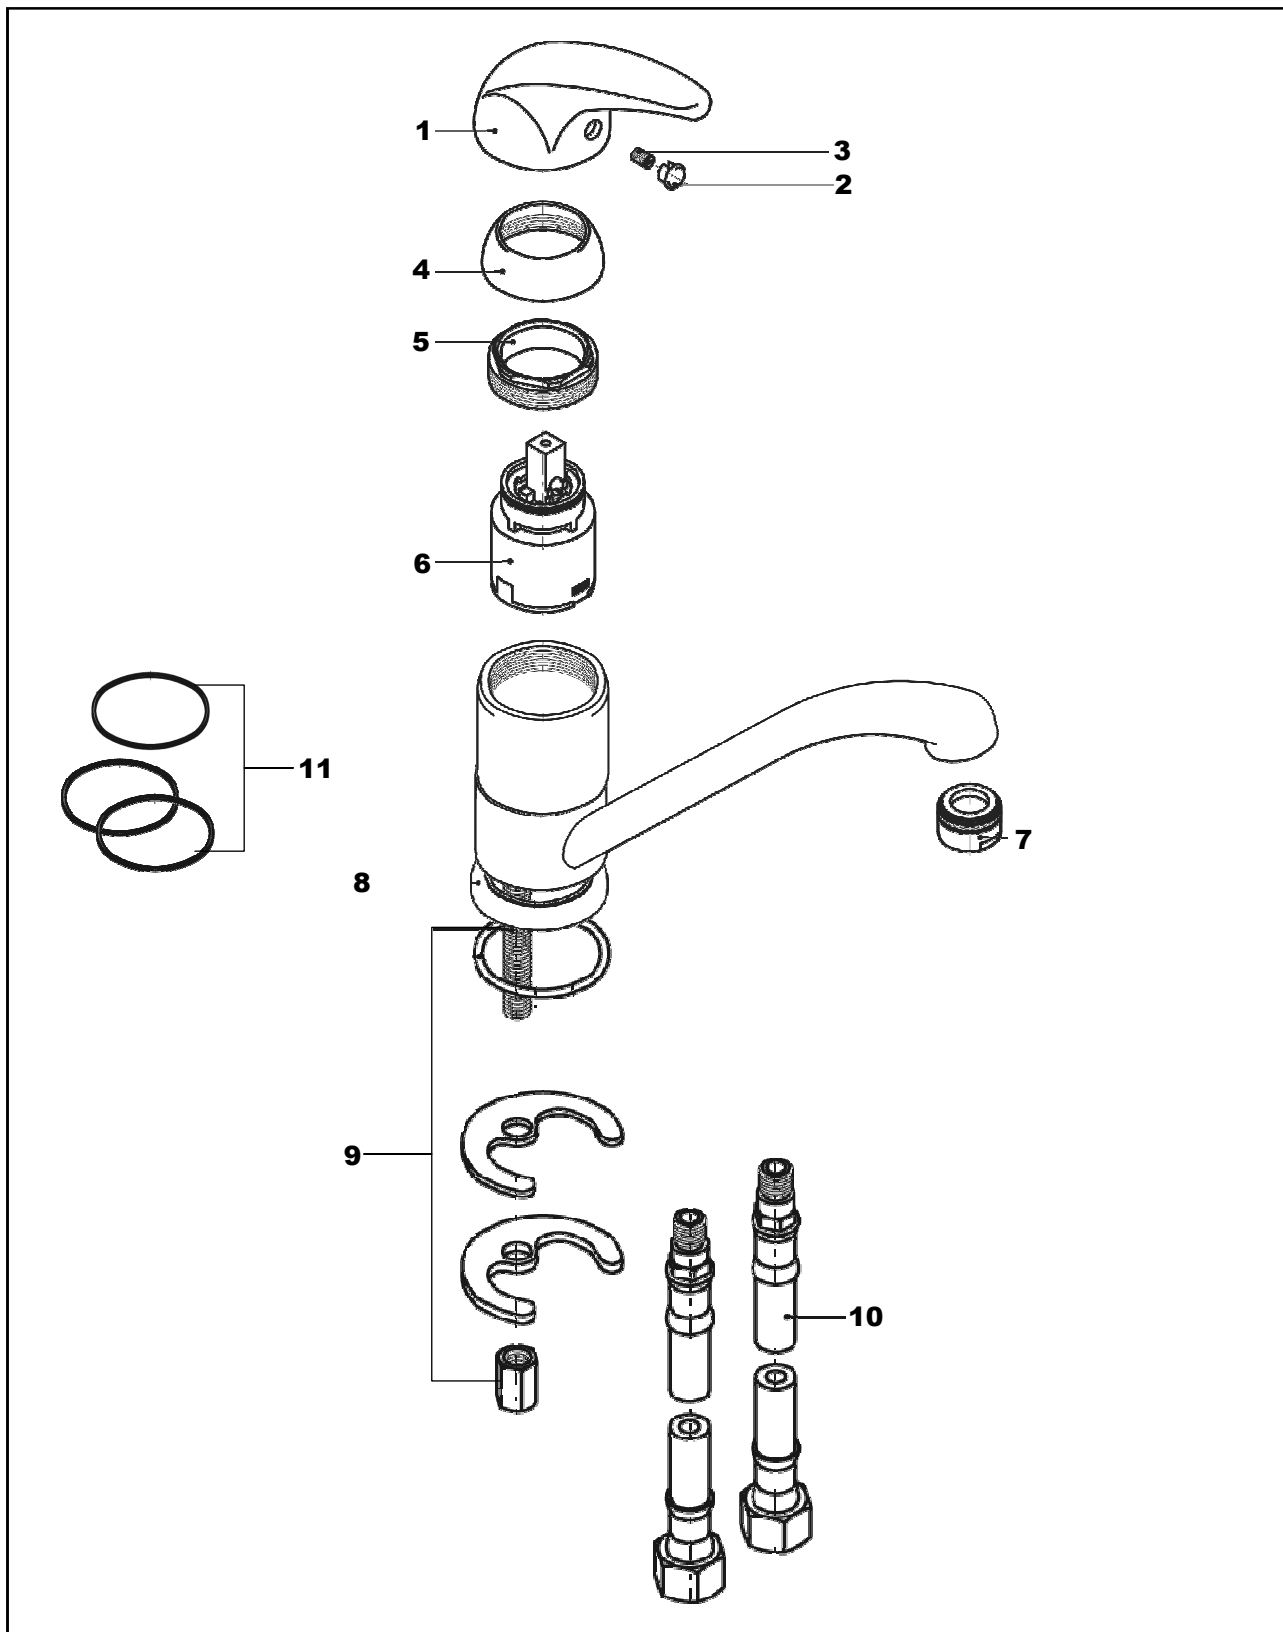

**LARGO**  
**Spültisch-Einlochbatterie**  
chrom  
52.145000.1.01

**LARGO**  
**Spültisch-Einlochbatterie**  
chrom  
**52.145000.1.01**

### Ersatzteilliste

<b>Pos.</b>	<b>Beschreibung</b>	<b>Art.-Nr.</b>	<b>Preisgruppe</b>	<b>VE</b>
1	Griff	80.432400.1.01	7	1
2	Griffstopfen	80.136800.1.09	1	1
3	Inbusschraube	80.138122.1.09	1	1
4	Glockenkappe	80.075500.1.01	2	1
5	Konerring	80.500000.1.09	2	1
6	Kartusche	80.195200.1.09	7	1
7	Perlator	80.055900.1.01	2	1
8	Zierring	80.262900.1.01	3	1
9	Befestigungssatz	80.209300.1.09	3	1
10	Flexibler Anschlusschlauch	80.036500.1.09	4	1
11	Dichtungssatz	80.212400.1.09	4	1