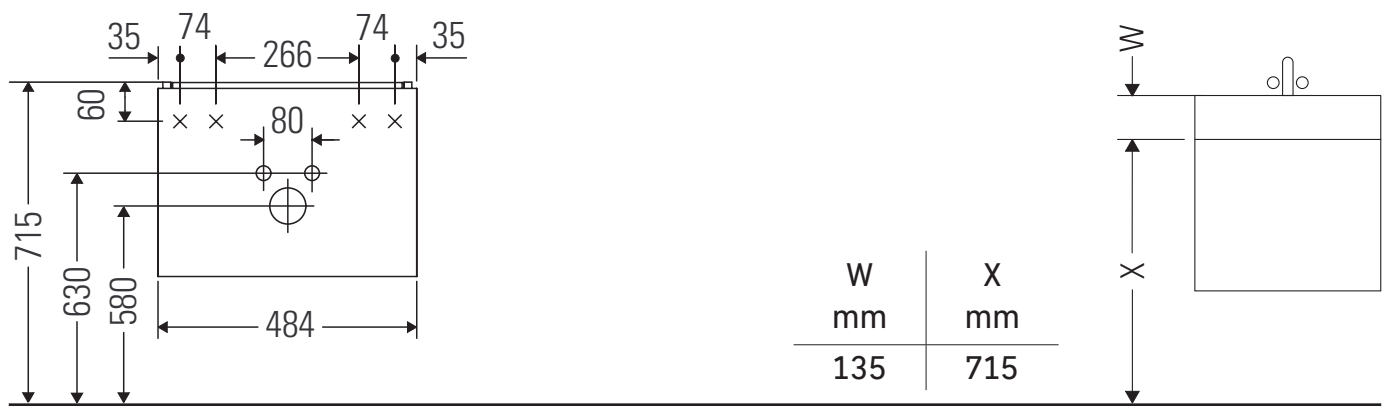

XSquare

XS 4091 L/R

Montageanleitung

Vero Air # 072450

Verwendungshinweise

Die Badmöbelserie entspricht den gültigen Normen und Richtlinien zum Zeitpunkt der Auslieferung und ist für den Einsatz in Bädern konzipiert. Eine direkte Benetzung mit Wasser z. B. beim Duschen ist zu vermeiden.