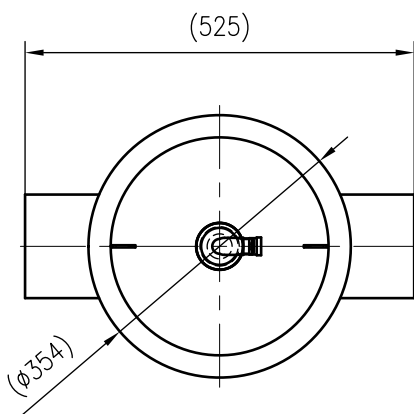

Side view

Front view

Isometric view

Top view

Unterliegt nicht dem Änderungsdienst/ Not subject to change management		Maßstab/ Scale: 1:10	Format/ Size: A3
Revision 23.05.2016	Extwin TW139.7 – 8253140		