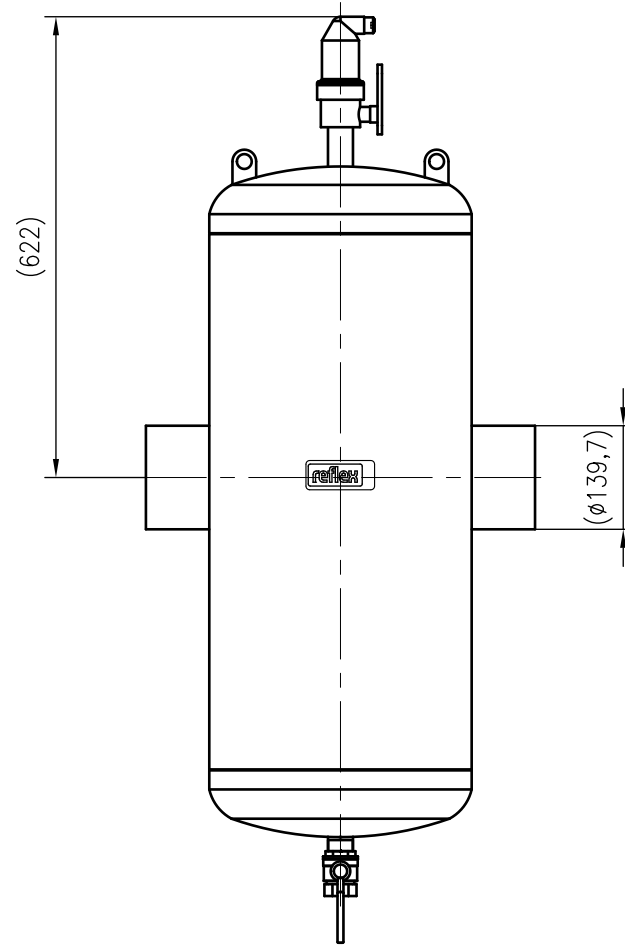

Side view

Front view

Isometric view

Top view

Unterliegt nicht dem Änderungsdienst/ Not subject to change management		Maßstab/ Scale: 1:10	Format/ Size: A3
Revision 23.05.2016	Extwin TW139.7 – 8253140		