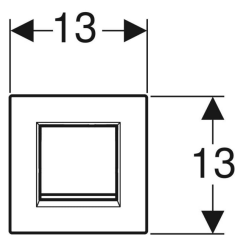

Geberit Typ 30 Betätigungsplatte für Urinalsteuerung mit pneumatischer Spülauslösung

Beispielbild

Art.-Nr.	Farbe / Oberfläche	Werkstoff	B	H	T	VE1
243.270.KL.1	Platte: weiß Taste: mattverchromt	Kunststoff	13 cm	13 cm	0.9 cm	1 St.