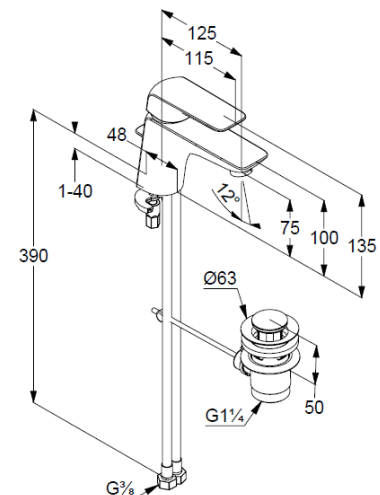

## Technische Daten/ Technical Data

KLUDI AMEO  
Waschtisch-Einhandmischer  
DN 15

Artikel- Nr.:  
410290575

Oberfläche:  
05 chrom

Artikeltext  
Hersteller KLUDI GmbH & Co. KG  
Typ: KLUDI AMEO  
Waschtisch-Einhandmischer  
Artikel- Nr.: 410290575

Waschtisch-Armatur  
Einhebelmischer  
1-Loch Montage  
geschlossener Hebel, Metall  
Strahlregler, S-Pointer M24 PCA  
Keramik-Kartusche mit Heißwasserbegrenzung  
Durchflussmenge bei 3 bar 5 l/min.  
flexible Druckschläuche G $\frac{3}{8}$  DVGW zugelassen  
Schnell-Montagesystem  
Ablaufgarnitur G1 $\frac{1}{4}$  aus Metall

### Produktabbildung/ Product picture

### Maßzeichnung/ Dimensional drawing