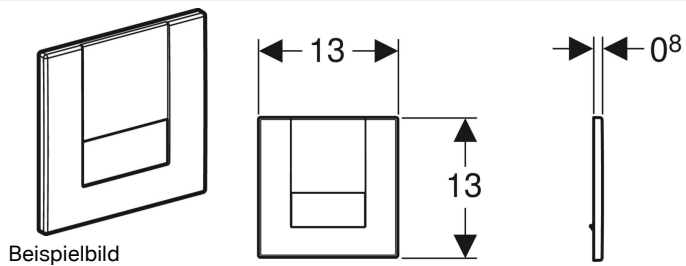

Geberit Tango Abdeckplatte

Art.-Nr.	Farbe / Oberfläche	Werkstoff	VE1
241.924.46.1	mattverchromt	Zinkdruckguss	1 St.