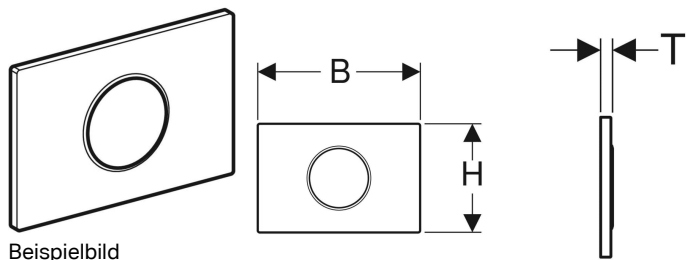

**Geberit Sigma10 Betätigungsplatte für WC-Steuerung mit elektronischer Spülauslösung**

Art.-Nr.	Farbe / Oberfläche	Werkstoff	B	H	T	VE1	VE2
242.782.JQ.1	Platte: chrom matt, easy-to-clean-beschichtet Designring: hochglanz-verchromt	Kunststoff	24.6 cm	16.4 cm	1.4 cm	1 St.	