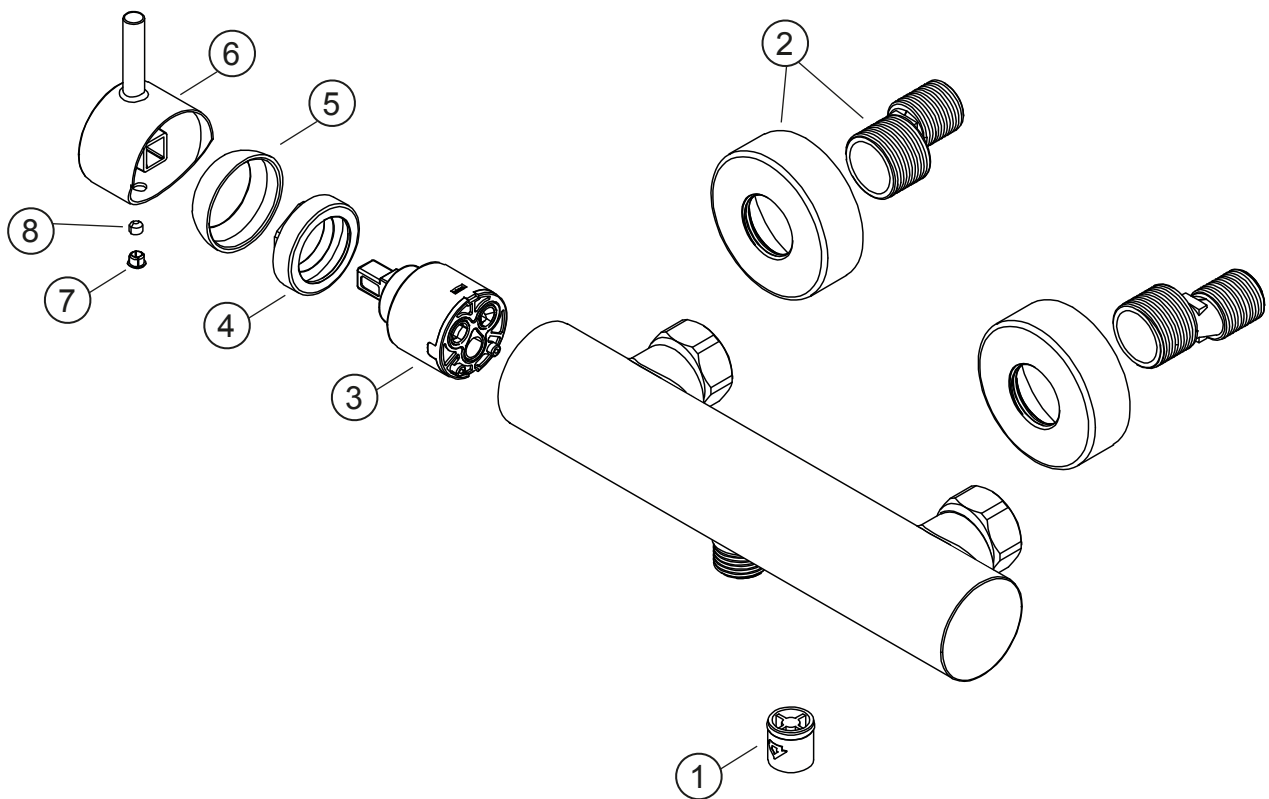

SIRO

Brausebatterie Aufputz

chrom

30.120100.1.01

SIRO

Brausebatterie Aufputz

chrom

30.120100.1.01

Ersatzteilliste

Pos.	Beschreibung	Art.-Nr.	Preisgruppe	VE
1	Rückflussverhinderer für Brause Aufputz	80.361210.1.01	4	1
2	S-Anschluss mit Rosette	80.301123.1.01	8	1
3	Keramik-Kartusche 35mm	80.361957.1.09	8	1
4	Konerring für Kartusche	80.365022.1.09	3	1
5	Glockenkappe für Wanne und AP	80.367695.1.01	4	1
6	Hebel ohne Inbus/Abdeckung	80.304526.1.01	8	1
7	Plakette für Hebel	80.361380.1.01	2	1
8	Inbusschraube für Hebel M5x6 (flach)	80.301383.1.09	1	1