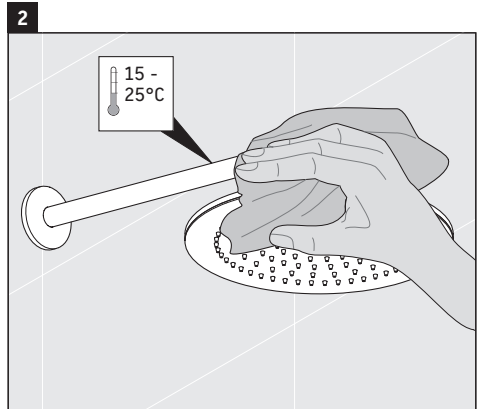

DURAVIT AG
P.O. Box 240
Werderstr. 36
78132 Hornberg
Germany
Phone +49 78 33 70 0
Fax +49 78 33 70 289
info@duravit.com
www.duravit.com