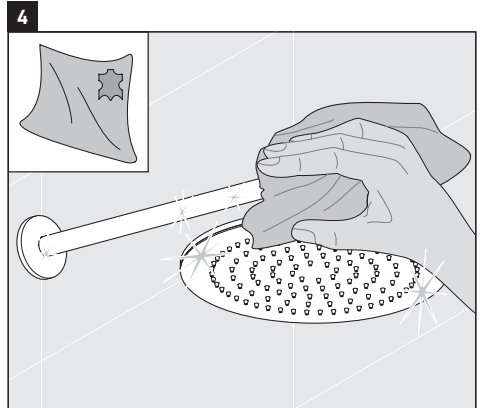

DURAVIT AG
P.O. Box 240
Werderstr. 36
78132 Hornberg
Germany
Phone +49 78 33 70 0
Fax +49 78 33 70 289
info@duravit.com
www.duravit.com