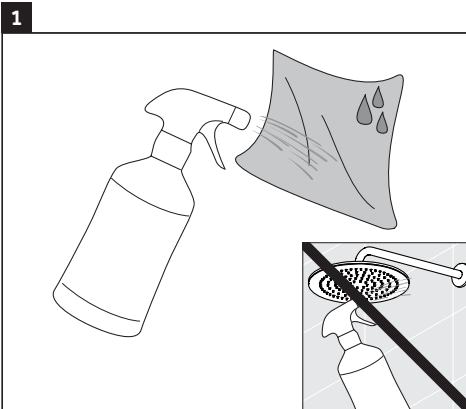

DURAVIT AG
P.O. Box 240
Werderstr. 36
78132 Hornberg
Germany
Phone +49 78 33 70 0
Fax +49 78 33 70 289
info@duravit.com
www.duravit.com