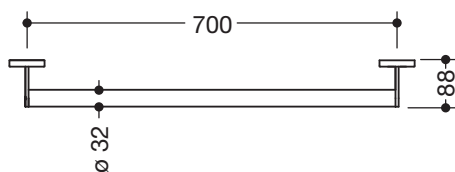

Haltegriff 900.36.00440

- gerade Stange mit zur Wand ausgeführten Stützen und Rosetten
- Achsmaß 700 mm, 88 mm tief
- Stangendurchmesser 32 mm, Rohrstärke 2 mm, Rosettendurchmesser 70 mm
- aus hochwertigem Edelstahl, verchromt
- inklusive korrosionsfreiem und geprüftem HEWI Befestigungsmaterial zur Wandmontage sowie Dichtband zur Abdichtung der Bohrpunkte
- geeignet für alle HEWI Einhängesitze

Abmessungen in mm

Oberfläche

Chr

Alternative Oberflächen

XA

DX

DC

AY