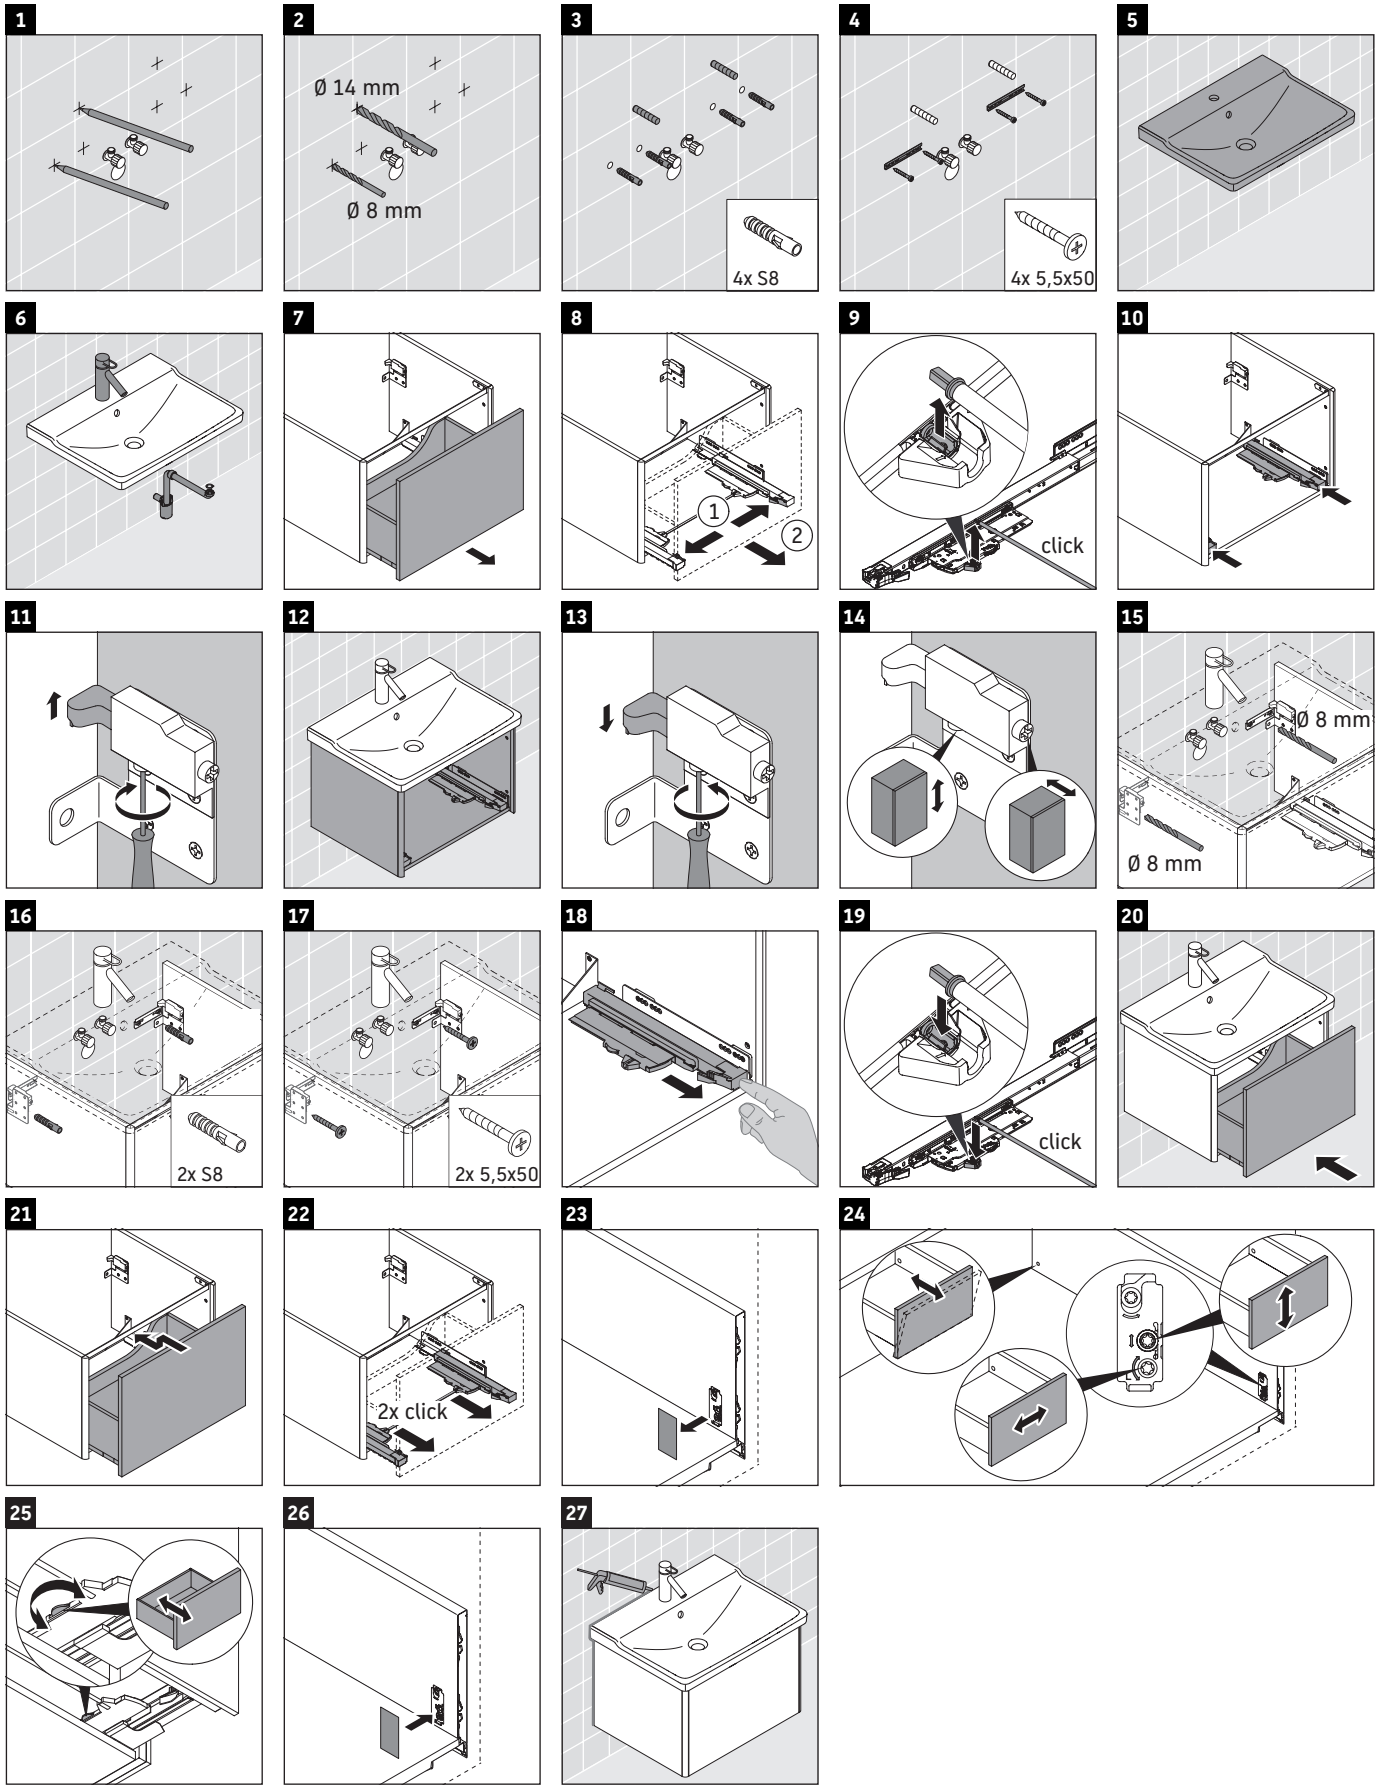

Duravit AG, Werderstr. 36, 78132 Hornberg, Germany, Phone +49 78 33 700, Fax +49 78 33 70 289, info@duravit.de, www.duravit.de