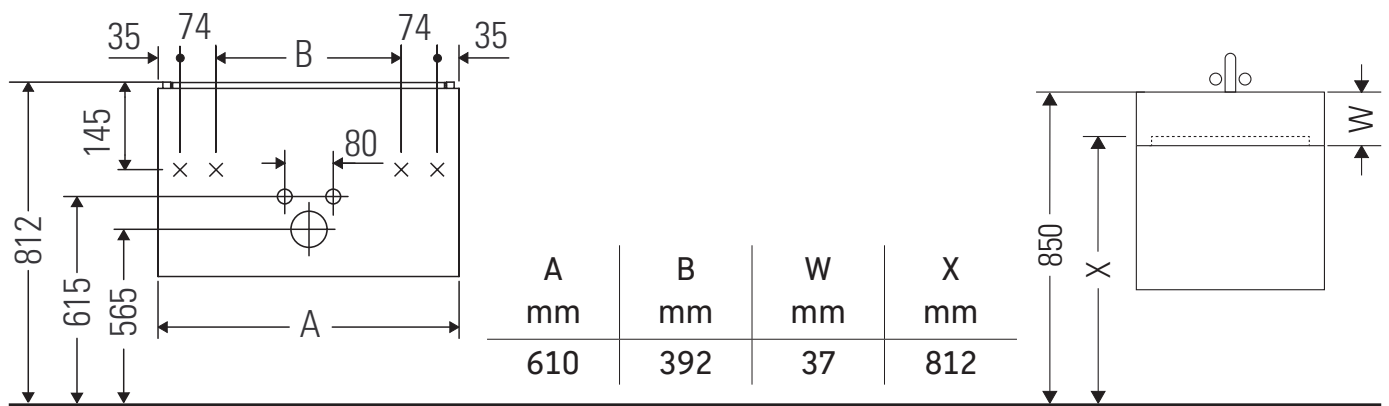

XSquare

XS 4080

Montageanleitung

P3 Comforts # 233265

Verwendungshinweise

Die Badmöbelserie entspricht den gültigen Normen und Richtlinien zum Zeitpunkt der Auslieferung und ist für den Einsatz in Bädern konzipiert. Eine direkte Benetzung mit Wasser z. B. beim Duschen ist zu vermeiden.