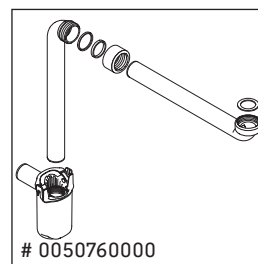

XSquare

XS 4080

Montageanleitung

P3 Comforts # 233265

Verwendungshinweise

Die Badmöbelserie entspricht den gültigen Normen und Richtlinien zum Zeitpunkt der Auslieferung und ist für den Einsatz in Bädern konzipiert. Eine direkte Benetzung mit Wasser z. B. beim Duschen ist zu vermeiden.