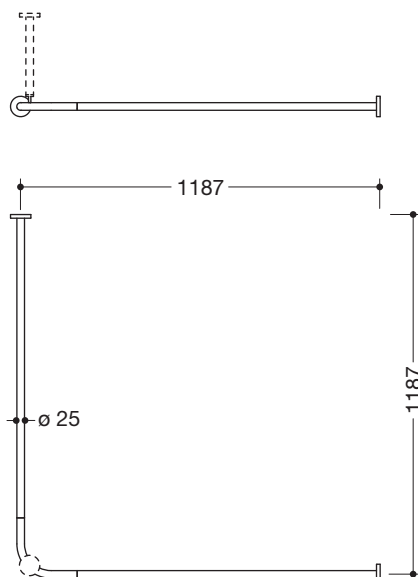

Abbildung ähnlich

### Vorhangstange 900.34.10340

- waagrecht angeordnete, im rechten Winkel verbundene Stangen mit Vorhangringen
- aus hochwertigem Edelstahl, verchromt
- für Duschwanne 1200 x 1200 mm
- Achsmaß 1187 x 1187 mm
- mit 24 Vorhangringen aus weißem POM
- empfohlene Vorhangbreite 3500 mm
- Stangendurchmesser 25 mm, Rosettendurchmesser 70 mm
- kann an den Enden bauseits bis auf 300 mm gekürzt werden
- Befestigung mit Rosetten an Wand und Decke, Deckenabhängung erforderlich
- inklusive korrosionsfreiem und geprüftem HEWI Befestigungsmaterial sowie Dichtband zur Abdichtung der Bohrpunkte

### Abmessungen in mm