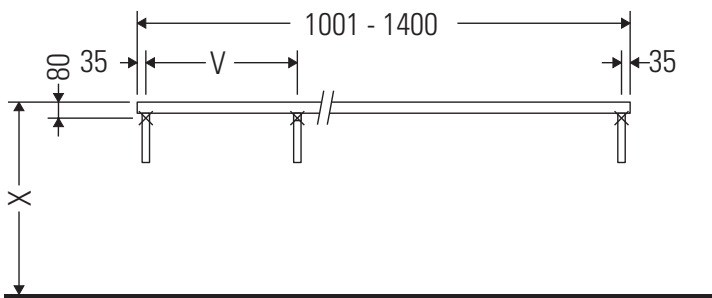

Brioso

BR 104C

Montageanleitung

Alle weiteren Montageanleitungen beachten!

Verwendungshinweise

Die Badmöbelserie entspricht den gültigen Normen und Richtlinien zum Zeitpunkt der Auslieferung und ist für den Einsatz in Bädern konzipiert.

Eine direkte Benetzung mit Wasser z. B. beim Duschen ist zu vermeiden.

Die Konsole ist nicht geeignet für den Einbau von unten bei Halbeinbauwaschtischen und Einbauwaschtischen.

Keramiken breiter als 600 mm müssen an der Wand befestigt werden.

Technische Verbesserungen und optische Veränderungen an den abgebildeten Produkten behalten wir uns vor.

Brioso

BR 104C

Montageanleitung

V = nach Vorgabe Platte

Alle weiteren Montageanleitungen beachten!

Verwendungshinweise

Die Konsole ist nicht geeignet für den Einbau von unten bei Halbeinbauwaschtischen und Einbauwaschtischen.

Keramiken breiter als 600 mm müssen an der Wand befestigt werden.

Technische Verbesserungen und optische Veränderungen an den abgebildeten Produkten behalten wir uns vor.