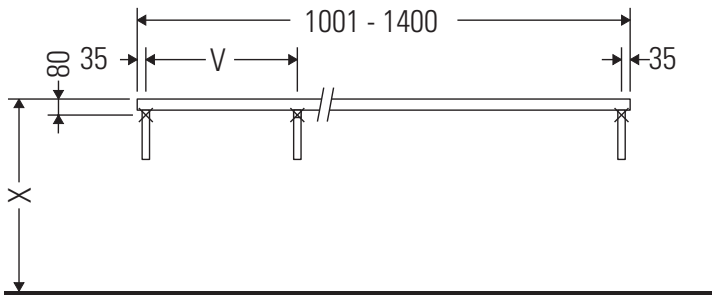

Brioso

BR 104C

Montageanleitung

Alle weiteren Montageanleitungen beachten!

Verwendungshinweise

Die Badmöbelserie entspricht den gültigen Normen und Richtlinien zum Zeitpunkt der Auslieferung und ist für den Einsatz in Bädern konzipiert.

Eine direkte Benetzung mit Wasser z. B. beim Duschen ist zu vermeiden.

Die Konsole ist nicht geeignet für den Einbau von unten bei Halbeinbauwaschtischen und Einbauwaschtischen.

Keramiken breiter als 600 mm müssen an der Wand befestigt werden.

Technische Verbesserungen und optische Veränderungen an den abgebildeten Produkten behalten wir uns vor.

Brioso

BR 104C

Montageanleitung

V = nach Vorgabe Platte

Alle weiteren Montageanleitungen beachten!

Verwendungshinweise

Die Konsole ist nicht geeignet für den Einbau von unten bei Halbeinbauwaschtischen und Einbauwaschtischen.

Keramiken breiter als 600 mm müssen an der Wand befestigt werden.

Technische Verbesserungen und optische Veränderungen an den abgebildeten Produkten behalten wir uns vor.