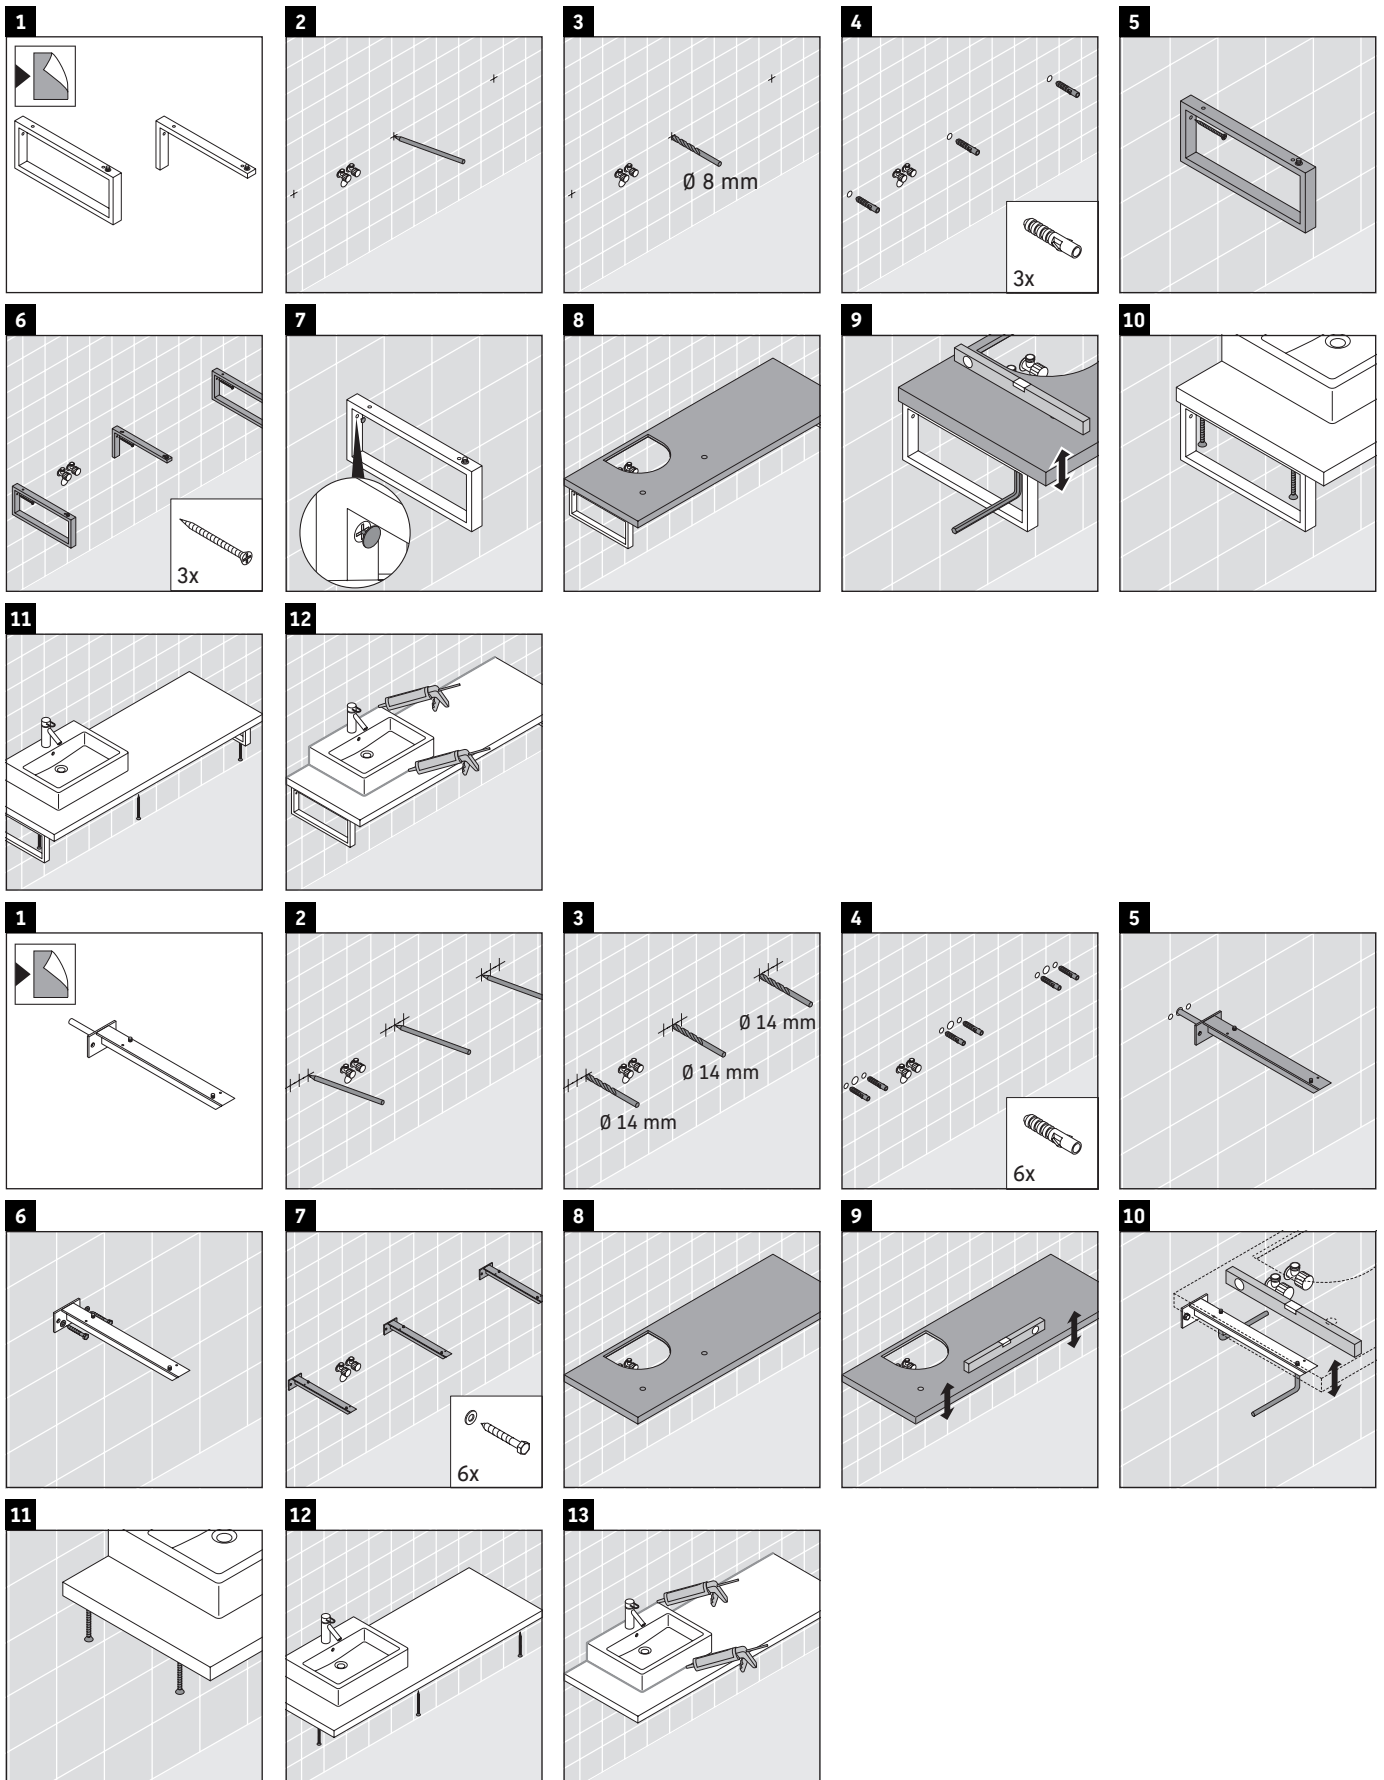

Brioso

BR 104C

Montageanleitung

Alle weiteren Montageanleitungen beachten!

Verwendungshinweise

Die Badmöbelserie entspricht den gültigen Normen und Richtlinien zum Zeitpunkt der Auslieferung und ist für den Einsatz in Bädern konzipiert.

Eine direkte Benetzung mit Wasser z. B. beim Duschen ist zu vermeiden.

Die Konsole ist nicht geeignet für den Einbau von unten bei Halbeinbauwaschtischen und Einbauwaschtischen.

Keramiken breiter als 600 mm müssen an der Wand befestigt werden.

Technische Verbesserungen und optische Veränderungen an den abgebildeten Produkten behalten wir uns vor.

Brioso

BR 104C

Montageanleitung

V = nach Vorgabe Platte

Alle weiteren Montageanleitungen beachten!

Verwendungshinweise

Die Konsole ist nicht geeignet für den Einbau von unten bei Halbeinbauwaschtischen und Einbauwaschtischen.

Keramiken breiter als 600 mm müssen an der Wand befestigt werden.

Technische Verbesserungen und optische Veränderungen an den abgebildeten Produkten behalten wir uns vor.