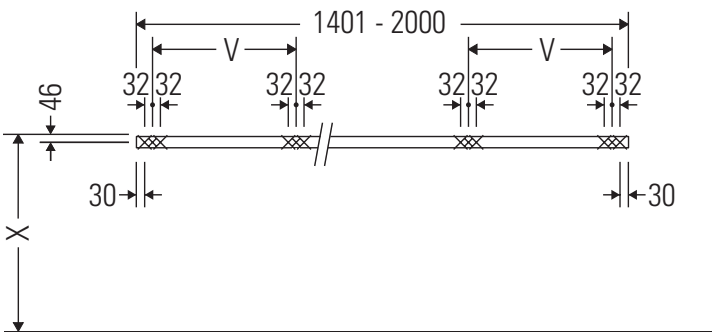

Brioso

BR 104C

Montageanleitung

V = nach Vorgabe Platte

Alle weiteren Montageanleitungen beachten!

Verwendungshinweise

Die Badmöbelserie entspricht den gültigen Normen und Richtlinien zum Zeitpunkt der Auslieferung und ist für den Einsatz in Bädern konzipiert.

Eine direkte Benetzung mit Wasser z. B. beim Duschen ist zu vermeiden.

Die Konsole ist nicht geeignet für den Einbau von unten bei Halbeinbauwaschtischen und Einbauwaschtischen.

Keramiken breiter als 600 mm müssen an der Wand befestigt werden.

Technische Verbesserungen und optische Veränderungen an den abgebildeten Produkten behalten wir uns vor.