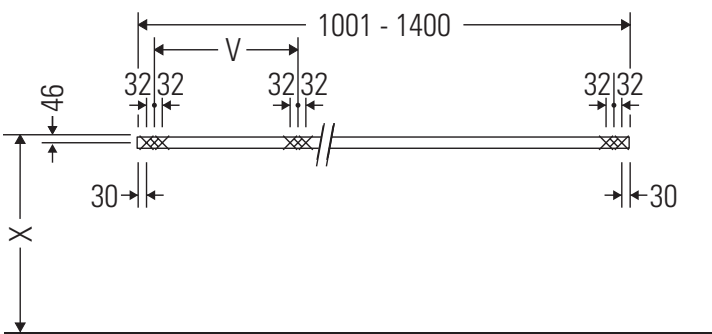

Brioso

BR 104C

Montageanleitung

Alle weiteren Montageanleitungen beachten!

Verwendungshinweise

Die Badmöbelserie entspricht den gültigen Normen und Richtlinien zum Zeitpunkt der Auslieferung und ist für den Einsatz in Bädern konzipiert.

Eine direkte Benetzung mit Wasser z. B. beim Duschen ist zu vermeiden.

Die Konsole ist nicht geeignet für den Einbau von unten bei Halbeinbauwaschtischen und Einbauwaschtischen.

Keramiken breiter als 600 mm müssen an der Wand befestigt werden.

Technische Verbesserungen und optische Veränderungen an den abgebildeten Produkten behalten wir uns vor.

Brioso

BR 104C

Montageanleitung

V = nach Vorgabe Platte

Alle weiteren Montageanleitungen beachten!

Verwendungshinweise

Die Konsole ist nicht geeignet für den Einbau von unten bei Halbeinbauwaschtischen und Einbauwaschtischen.

Keramiken breiter als 600 mm müssen an der Wand befestigt werden.

Technische Verbesserungen und optische Veränderungen an den abgebildeten Produkten behalten wir uns vor.