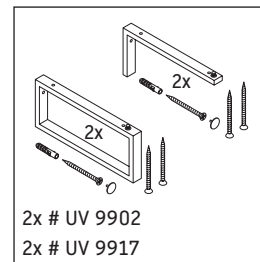

Brioso

BR 104C

Montageanleitung

V = nach Vorgabe Platte

Alle weiteren Montageanleitungen beachten!

Verwendungshinweise

Die Badmöbelserie entspricht den gültigen Normen und Richtlinien zum Zeitpunkt der Auslieferung und ist für den Einsatz in Bädern konzipiert.

Eine direkte Benetzung mit Wasser z. B. beim Duschen ist zu vermeiden.

Die Konsole ist nicht geeignet für den Einbau von unten bei Halbeinbauwaschtischen und Einbauwaschtischen.

Keramiken breiter als 600 mm müssen an der Wand befestigt werden.

Technische Verbesserungen und optische Veränderungen an den abgebildeten Produkten behalten wir uns vor.