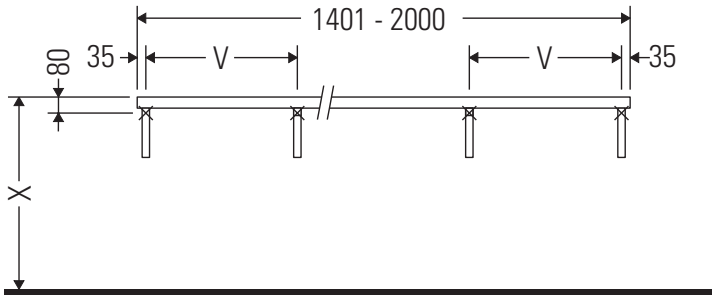

Brioso

BR 104C

Montageanleitung

V = nach Vorgabe Platte

Alle weiteren Montageanleitungen beachten!

Verwendungshinweise

Die Badmöbelserie entspricht den gültigen Normen und Richtlinien zum Zeitpunkt der Auslieferung und ist für den Einsatz in Bädern konzipiert.

Eine direkte Benetzung mit Wasser z. B. beim Duschen ist zu vermeiden.

Die Konsole ist nicht geeignet für den Einbau von unten bei Halbeinbauwaschtischen und Einbauwaschtischen.

Keramiken breiter als 600 mm müssen an der Wand befestigt werden.

Technische Verbesserungen und optische Veränderungen an den abgebildeten Produkten behalten wir uns vor.