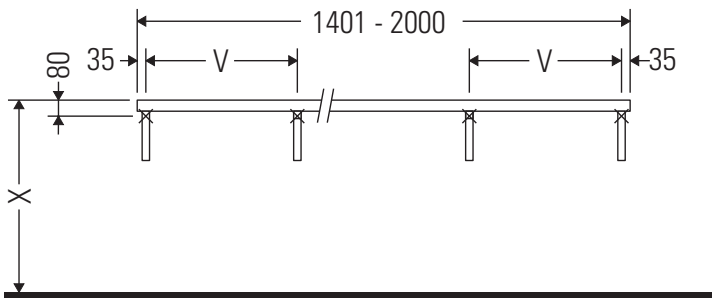

Brioso

BR 104C

Montageanleitung

V = nach Vorgabe Platte

Alle weiteren Montageanleitungen beachten!

Verwendungshinweise

Die Badmöbelserie entspricht den gültigen Normen und Richtlinien zum Zeitpunkt der Auslieferung und ist für den Einsatz in Bädern konzipiert.

Eine direkte Benetzung mit Wasser z. B. beim Duschen ist zu vermeiden.

Die Konsole ist nicht geeignet für den Einbau von unten bei Halbeinbauwaschtischen und Einbauwaschtischen.

Keramiken breiter als 600 mm müssen an der Wand befestigt werden.

Technische Verbesserungen und optische Veränderungen an den abgebildeten Produkten behalten wir uns vor.