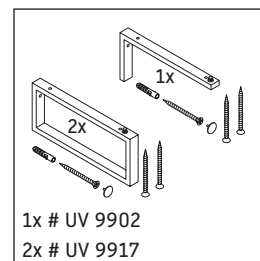

Eine direkte Benetzung mit Wasser z. B. beim Duschen ist zu vermeiden.

Die Konsole ist nicht geeignet für den Einbau von unten bei Halbeinbauwaschtischen und Einbauwaschtischen.

Keramiken breiter als 600 mm müssen an der Wand befestigt werden.

Technische Verbesserungen und optische Veränderungen an den abgebildeten Produkten behalten wir uns vor.

Brioso

BR 104C

Montageanleitung

V = nach Vorgabe Platte

Alle weiteren Montageanleitungen beachten!

Verwendungshinweise