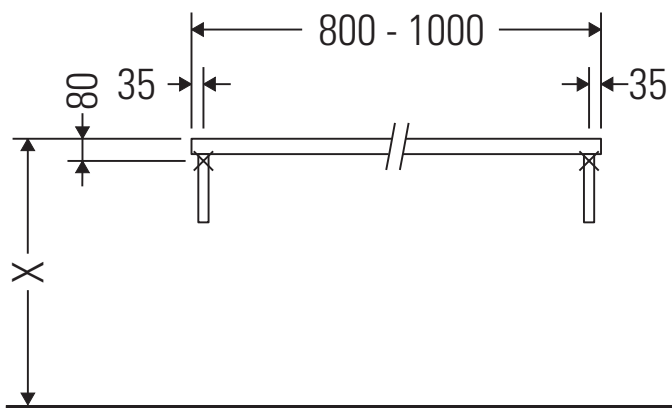

Brioso

BR 104C

Montageanleitung

Alle weiteren Montageanleitungen beachten!

Verwendungshinweise

Die Badmöbelserie entspricht den gültigen Normen und Richtlinien zum Zeitpunkt der Auslieferung und ist für den Einsatz in Bädern konzipiert.

Eine direkte Benetzung mit Wasser z. B. beim Duschen ist zu vermeiden.

Die Konsole ist nicht geeignet für den Einbau von unten bei Halbeinbauwaschtischen und Einbauwaschtischen.

Keramiken breiter als 600 mm müssen an der Wand befestigt werden.

Technische Verbesserungen und optische Veränderungen an den abgebildeten Produkten behalten wir uns vor.

Brioso

BR 104C

Montageanleitung

V = nach Vorgabe Platte

Alle weiteren Montageanleitungen beachten!

Verwendungshinweise

Die Konsole ist nicht geeignet für den Einbau von unten bei Halbeinbauwaschtischen und Einbauwaschtischen.

Keramiken breiter als 600 mm müssen an der Wand befestigt werden.

Technische Verbesserungen und optische Veränderungen an den abgebildeten Produkten behalten wir uns vor.