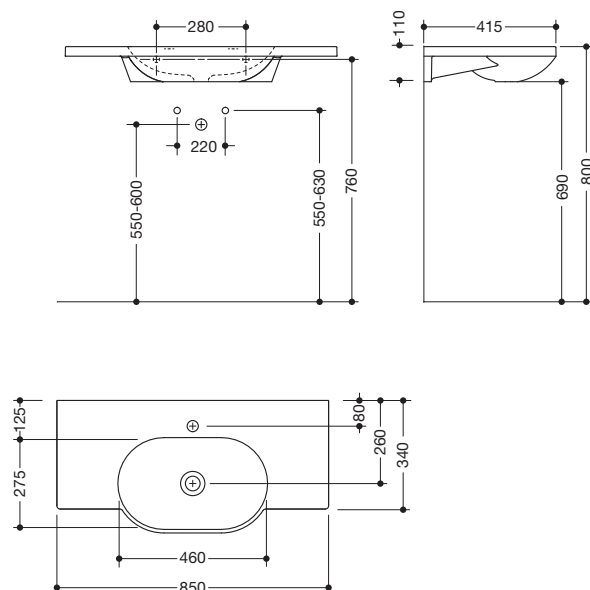

Waschtisch 950.11.221

- aus Mineralguss mit porenfreier Oberfläche, alpinweiß
- mit Ablagefläche und ovalem Becken
- ohne Überlauf
- für Einlocharmatur vorbereitet
- unterfahrbar
- belastbar nach DIN EN 14688
- 850 mm breit und 415 mm tief
- für Stockschraubenbefestigung
- CE-Kennzeichnung nach Bauprodukteverordnung Nr. 305/2011
- erfüllt die Anforderungen nach ÖNORM B1600/1601 für Handwaschbecken

Abmessungen in mm

Mineralguss

Alpinweiß