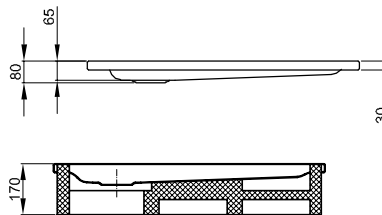

# BetteSupra mit Wannenträger

Duschwanne mit Schenkel  $< 1000\text{ mm}$

Duschwannen mit Schenkel  $\geq 1000\text{ mm}$

## Lieferumfang

Duschwanne mit werkseitig vormontierten Trägerelementen aus expandiertem Polystyrol (EPS).

Inklusive schallreduzierender Antidröhn-Matten.

## Abmessung

Bestell-Nr.	Maße in mm	A	B	C	D	G	H
5820 T	800 × 800 × 65	800	800	700	700	210	210
5710 T	900 × 700 × 65	900	700	800	600	210	210
5770 T	900 × 750 × 65	900	750	800	650	210	210
5920 T	900 × 900 × 65	900	900	800	800	210	210
5520 T	1000 × 800 × 65	1000	800	900	700	210	210
5620 T	1000 × 1000 × 65	1000	1000	900	900	210	210