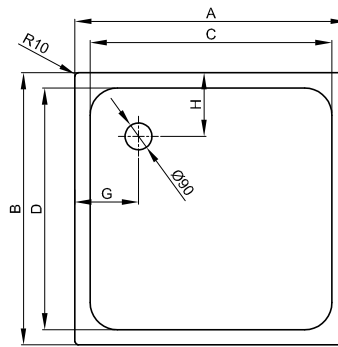

# BetteSupra mit Wannenträger

Duschwanne mit Schenkel  $< 1000\text{ mm}$

Duschwannen mit Schenkel  $\geq 1000\text{ mm}$

## Lieferumfang

Duschwanne mit werkseitig vormontierten Trägerelementen aus expandiertem Polystyrol (EPS).

Inklusive schallreduzierender Antidröhn-Matten.

## Abmessung

Bestell-Nr.	Maße in mm	A	B	C	D	G	H
5820 T	800 × 800 × 65	800	800	700	700	210	210
5710 T	900 × 700 × 65	900	700	800	600	210	210
5770 T	900 × 750 × 65	900	750	800	650	210	210
5920 T	900 × 900 × 65	900	900	800	800	210	210
5520 T	1000 × 800 × 65	1000	800	900	700	210	210
5620 T	1000 × 1000 × 65	1000	1000	900	900	210	210