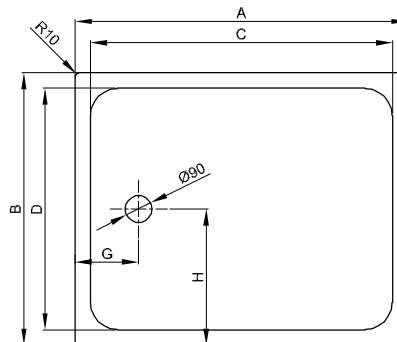

# BetteSupra mit Wannenträger

Duschwanne mit Schenkel  $< 1000\text{ mm}$

Duschwannen mit Schenkel  $\geq 1000\text{ mm}$

## Abmessung

Bestell-Nr.	Maße in mm	A	B	C	D	G	H
5820 T	800 × 800 × 65	800	800	700	700	210	210
5710 T	900 × 700 × 65	900	700	800	600	210	210
5770 T	900 × 750 × 65	900	750	800	650	210	210
5920 T	900 × 900 × 65	900	900	800	800	210	210
5520 T	1000 × 800 × 65	1000	800	900	700	210	210
5620 T	1000 × 1000 × 65	1000	1000	900	900	210	210