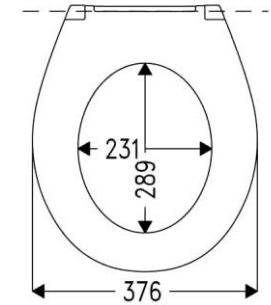

Pool Aktiv

oval

2 Deckelpuffer DP97
2 Sitzpuffer SP97

Öffnungswinkel max. 110°

Sandwich

gleichmäßig

Gesamtlänge: 446 mm

WC-Sitz Modell	
Material	Duroplast
DIN 19516	Mit Edelstahlscharnier erfüllt WC-Sitz DIN 19516
Wertigkeit	Gehoben
Benutzerprofil	Öffentlich / normale Belastung
VPE	  7 168
Farben	Art.-Nr.
weiß-alpin	506856
Pergamon	506864
Manhattan	506857
Bahama beige	506858

Scharnier					Sitzlänge in Abhängigkeit vom Scharnier in mm*		
Code	Bild	Material	Besonderheit	Befestigungsart	Verstellungssystem	I	II
B0302Y	 Schraubenlänge 70 mm	Edelstahl		BVU FastFixmutter	2 Punkt	453,0	439,0
<small>* gilt für Keramiken mit einem Lochabstand von 155 mm + / - 3 mm und Löchern mit Ø 15 mm. Falls der Lochabstand der Keramiken von 155 mm abweicht, empfehlen wir die Verwendung eines Excenterscharniers. Die oben gemachte Angabe zur effektiven Sitzlänge gilt dann jedoch nicht mehr, sie bezieht sich ausschließlich auf einen Lochabstand von 155 mm und weicht dann ggf. geringfügig ab.</small>							