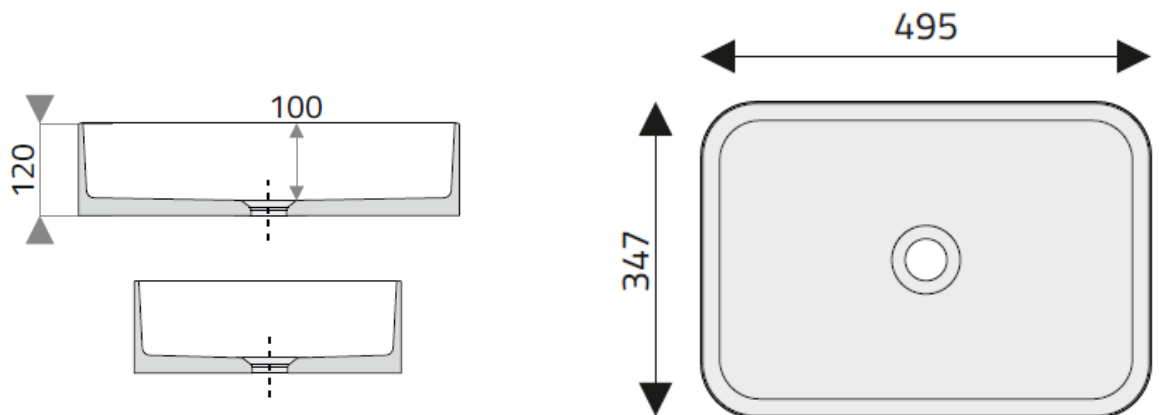

Ausschreibungstext

Waschbecken **CARPE DIEM - BRUNO**

Waschbecken aus Mineralguss

Art.-Nr.: 556WBM3801
Maße: 495 x 347 x 120mm (L x B x H)
Überlauf: ohne
Ablauf: Ø 46, EN 31 für Ablaufventil 1 ¼"

Waschbecken ist für den Hausgebrauch geeignet.

Lieferbar in den Farben: weiß – matt

BRUNO

Optionales Zubehör:

Permanentventil, kurz G1 ¼ x 65 x 50 mm

Art.-Nr.: 583WBA38CK

Permanentventil, lang G1 ¼ x 65 x 75 mm

Art.-Nr.: 583WBA38CLG