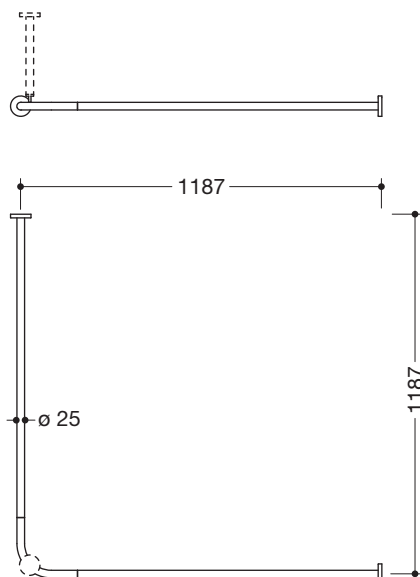

Abmessungen in mm

Oberflächen/Farben

Alternative Oberflächen

Technische Änderungen vorbehalten, 26.03.2021

HEWI Heinrich Wilke GmbH
Postfach 1260
D-34442 Bad Arolsen

Telefon: +49 5691 82-0
Telefax: +49 5691 82-319

info@hewi.de
www.hewi.com