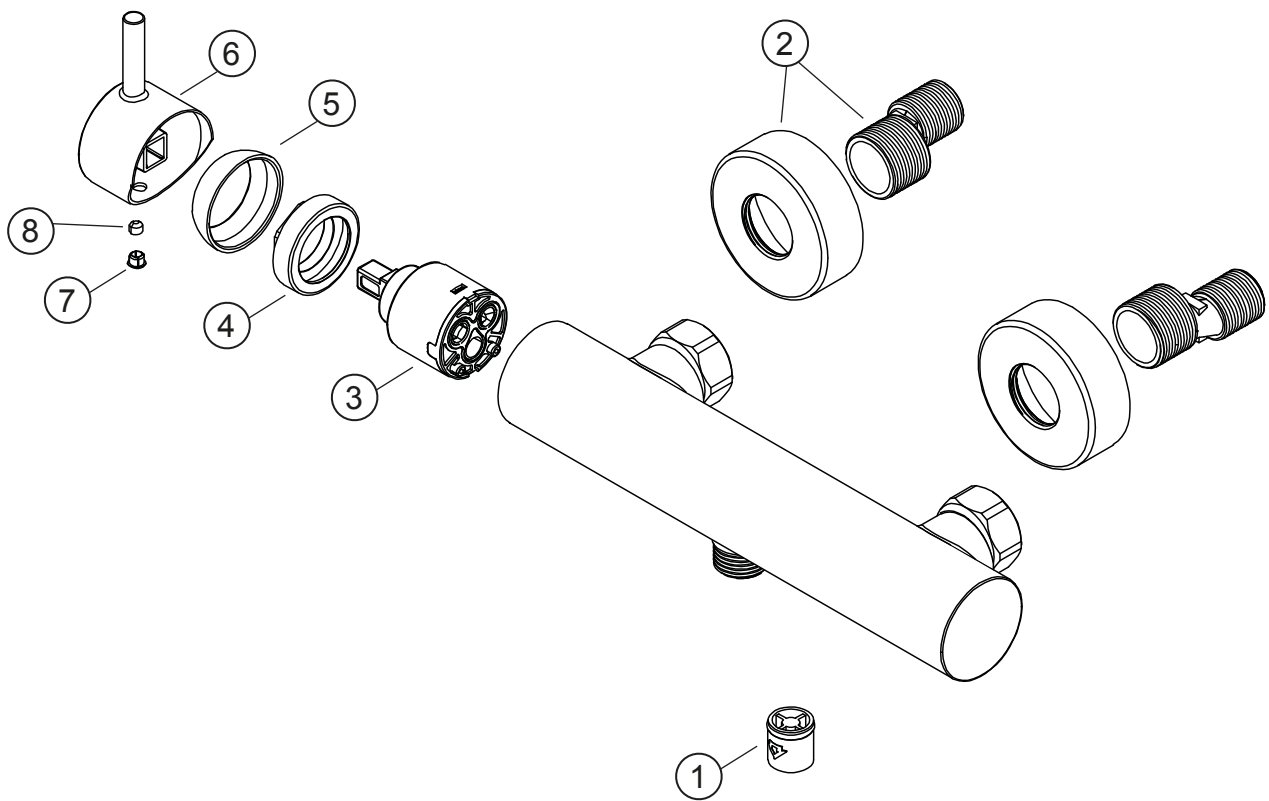

SIRO

Brausebatterie Aufputz

grau matt

30.120100.1.06

SIRO

Brausebatterie Aufputz

grau matt

30.120100.1.06

Ersatzteilliste

| Pos. | Beschreibung | Art.-Nr. | Preisgruppe | VE |
|-------------|---|-----------------|--------------------|-----------|
| 1 | Rückflussverhinderer für Brause Aufputz | 80.361210.1.06 | 5 | 1 |
| 2 | S-Anschluss mit Rosette | 80.301123.1.06 | 9 | 1 |
| 3 | Keramik-Kartusche 35mm | 80.361957.1.09 | 8 | 1 |
| 4 | Konerring für Kartusche | 80.365022.1.09 | 3 | 1 |
| 5 | Glockenkappe für Wanne und AP | 80.367695.1.06 | 5 | 1 |
| 6 | Hebel ohne Inbus/Abdeckung | 80.304526.1.06 | 9 | 1 |
| 7 | Plakette für Hebel | 80.361380.1.06 | 2 | 1 |
| 8 | Inbusschraube für Hebel M5x6 (flach) | 80.301383.1.09 | 1 | 1 |