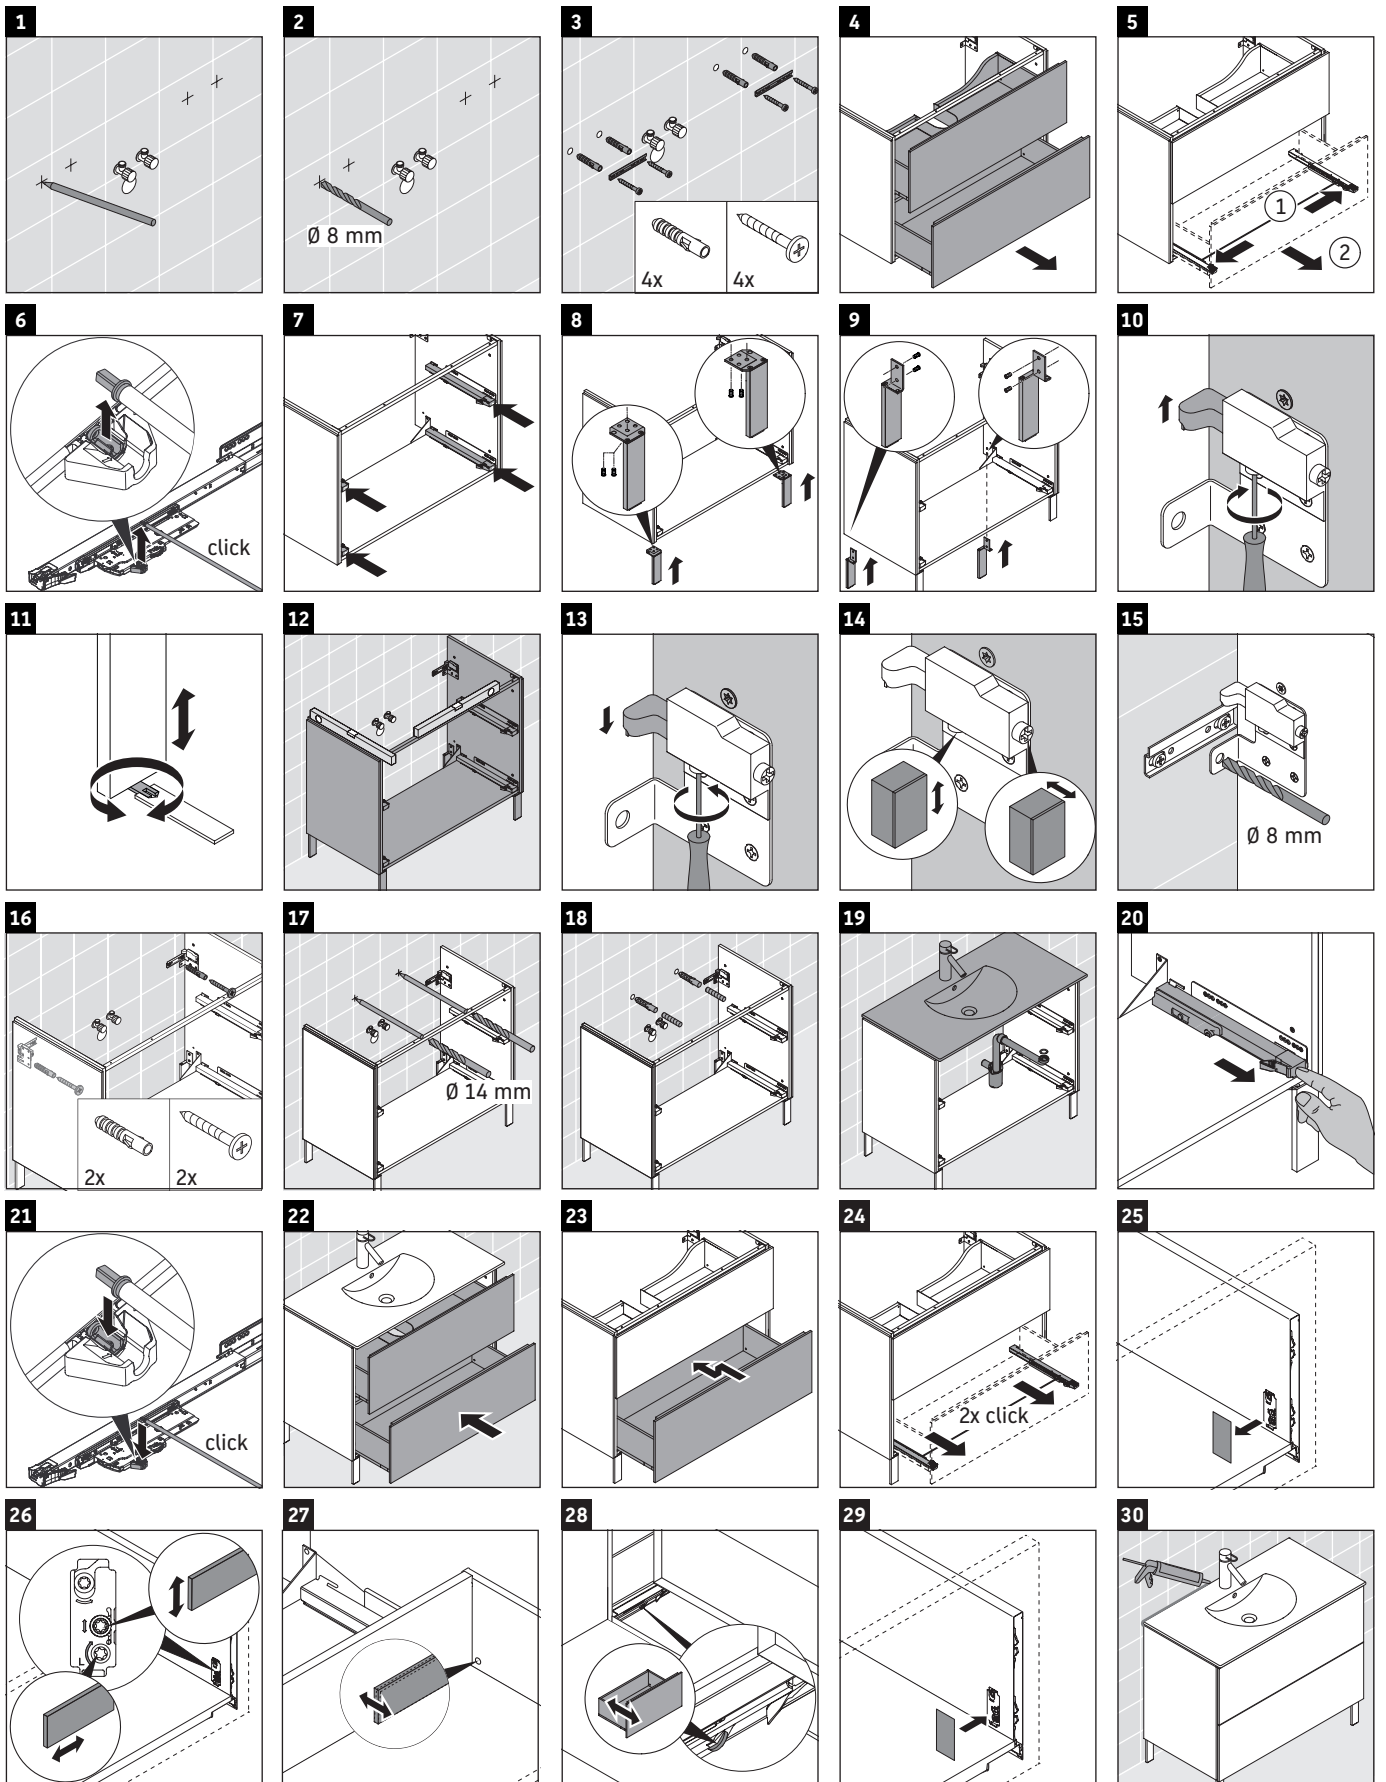

Best.-Nr. LC6607/16.09.2