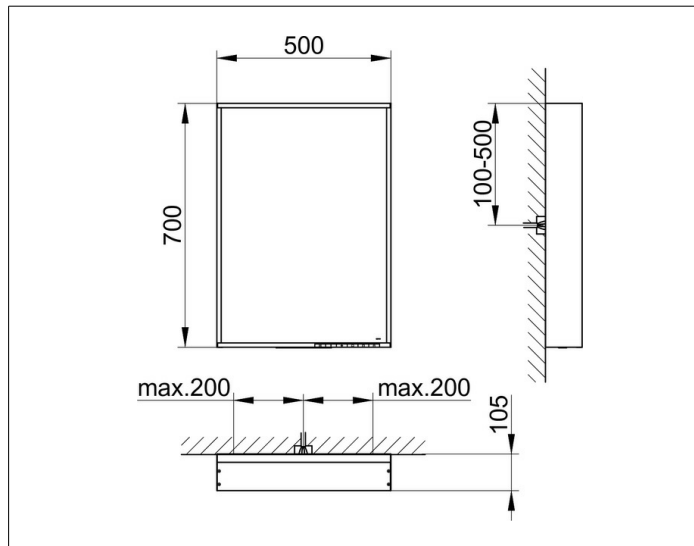

Lichtspiegel

07898171503 Lichtspiegel

PRODUKT

ZEICHNUNG

PRODUKTBESCHREIBUNG

mit Spiegelheizung (mittig platziert),
 stufenlos einstellbare Lichtfarbe von 2700 Kelvin (warmweiß)
 bis 6500 Kelvin (Tageslicht)
 umlaufender Aluminium-Rahmen, silber-gebeizt-eloxiert
 Bedienung:
 Tastenfeld mit kapazitiver Touch-Sensorik,
 DALI-steuerbar
 Spiegelheizung:
 Optische Anzeige der Aufheizphase,
 automatische Abschaltung nach 20 Minuten
 Beleuchtung:
 LED (Lebensdauer > 30.000 Stunden),
 Hauptlicht (Ober- und Wandbeleuchtung) und
 Waschtischbeleuchtung separat stufenlos dimmbar
 sowie ein-/ausschaltbar
 EEK: C , 27 kWh/1000h

OBERFLÄCHE

27 Watt + 26 Watt

ABMESSUNG

500 x 700 x 105 mm