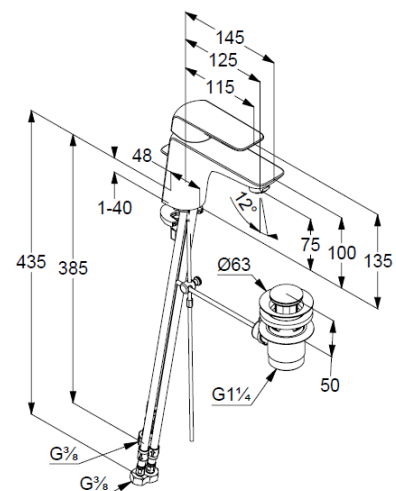

## Technische Daten/ Technical Data

KLUDI AMEO  
Waschtisch-Einhandmischer  
DN 15

Artikel- Nr.:  
412760575

Oberfläche:  
05 chrom

Artikeltext  
Hersteller KLUDI GmbH & Co. KG  
Typ: KLUDI AMEO  
Waschtisch-Einhandmischer  
Artikel- Nr.: 412760575

Waschtisch-Armatur  
Einhebelmischer  
für offene Heißwasserbereiter  
1-Loch Montage  
geschlossener Hebel, Metall  
Strahlregler M24 PCA  
Keramik-Kartusche mit Heißwasserbegrenzung  
Durchflussmenge bei 3 bar 5 l/min.  
flexible Druckschläuche G $\frac{3}{8}$  DVGW zugelassen  
Schnell-Montagesystem  
Ablaufgarnitur G1 $\frac{1}{4}$  aus Metall

### Produktabbildung/ Product picture

### Maßzeichnung/ Dimensional drawing