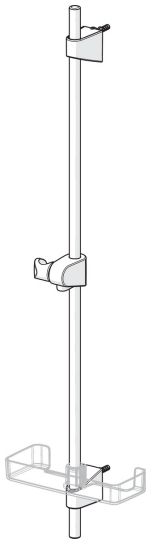

EAN: 4057304002557
static.hansa.com/44700300

- Dusche
- Zubehör
- Wandmontage
- Chrom
- Verstellbare Brausestangehalterung, Seifenschale

Technische Daten

Technische Eigenschaften

Durchmesser	18 mm
Länge / Höhe	920 mm

Ersatzteile

SP44780113

	Name	Art.-Nr.
01	Schieber	59914392
02	Wandbefestigung	59914394
N.I.	Schlauch, L=1750	44460300
N.I.	Handbrause	44610300
N.I.	Seifenschale Transparent	44730100