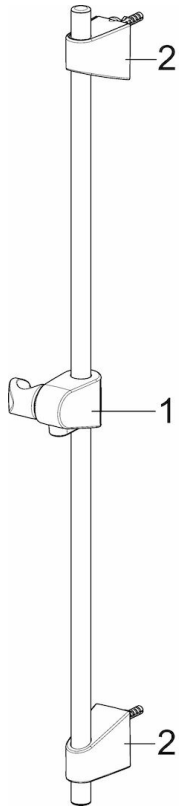

EAN: 4057304002557
static.hansa.com/44700300

- Dusche
- Zubehör
- Wandmontage
- Chrom
- Verstellbare Brausestangehalterung, Seifenschale

Technische Daten

Technische Eigenschaften

Durchmesser	18 mm
Länge / Höhe	920 mm

Ersatzteile

SP44780113

	Name	Art.-Nr.
01	Schieber	59914392
02	Wandbefestigung	59914394
N.I.	Schlauch, L=1750	44460300
N.I.	Handbrause	44610300
N.I.	Seifenschale Transparent	44730100