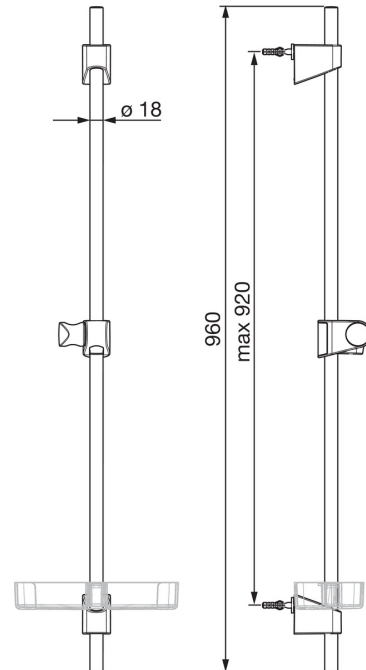

EAN: 4057304002557
static.hansa.com/44700300

- Dusche
- Zubehör
- Wandmontage
- Chrom
- Verstellbare Brausestangehalterung, Seifenschale

Technische Daten

Technische Eigenschaften

Durchmesser	18 mm
Länge / Höhe	920 mm

Ersatzteile

SP44780113

	Name	Art.-Nr.
01	Schieber	59914392
02	Wandbefestigung	59914394
N.I.	Schlauch, L=1750	44460300
N.I.	Handbrause	44610300
N.I.	Seifenschale Transparent	44730100