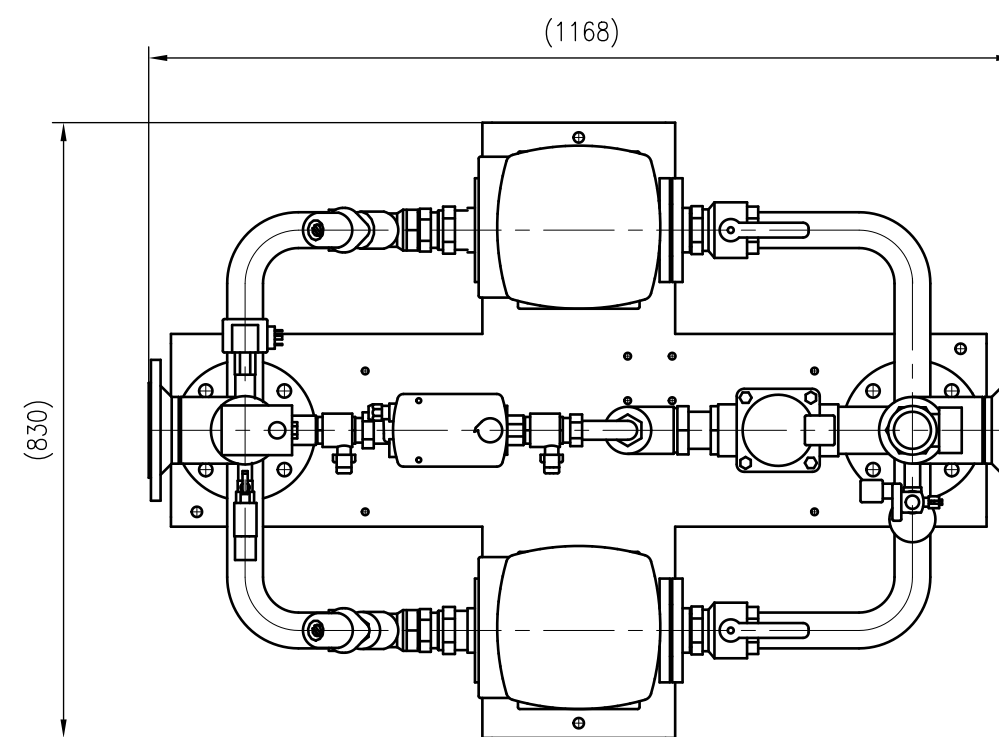

Side view

Front view

Isometric view

Top view

Unterliegt nicht dem Änderungsdienst/ Not subject to change management		Maßstab/ Scale: 1:10	Format/ Size: A2
Revision 01.04.2016	VariomatGiga GH70 – 8932000		