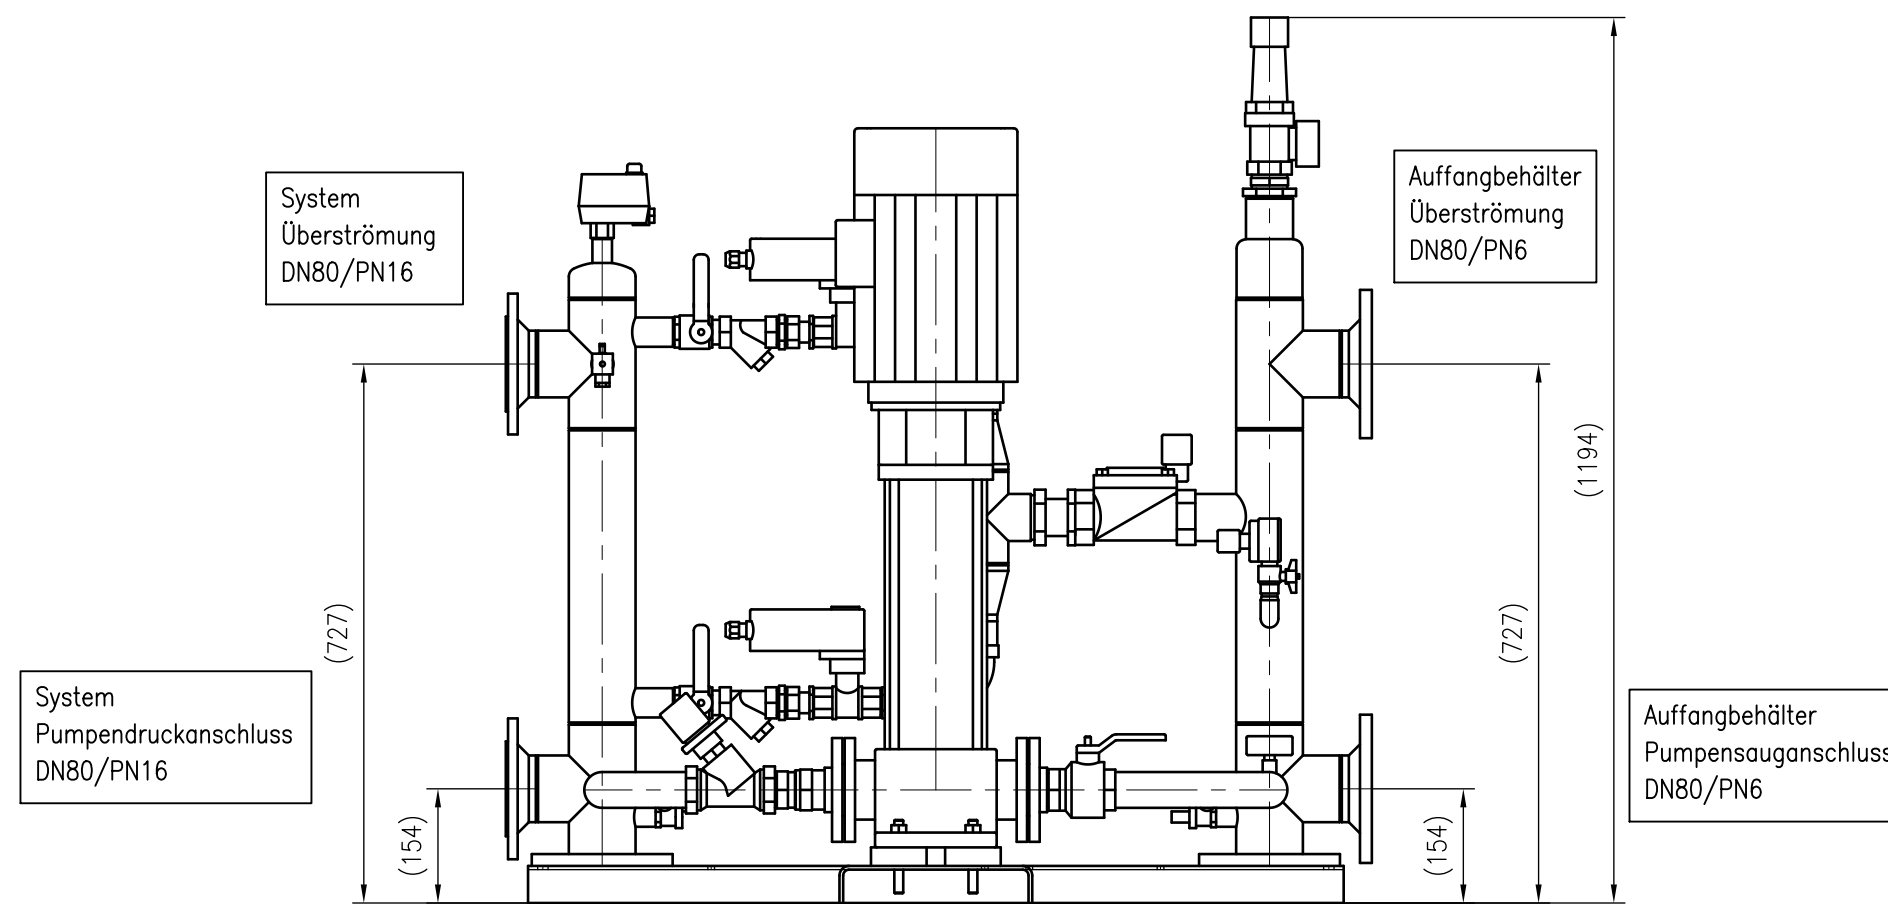

Side view

Front view

Isometric view

Top view

Unterliegt nicht dem Änderungsdienst/ Not subject to change management		Maßstab/ Scale: 1:10	Format/ Size: A2
Revision 01.04.2016	VariomatGiga GH70 – 8932000		