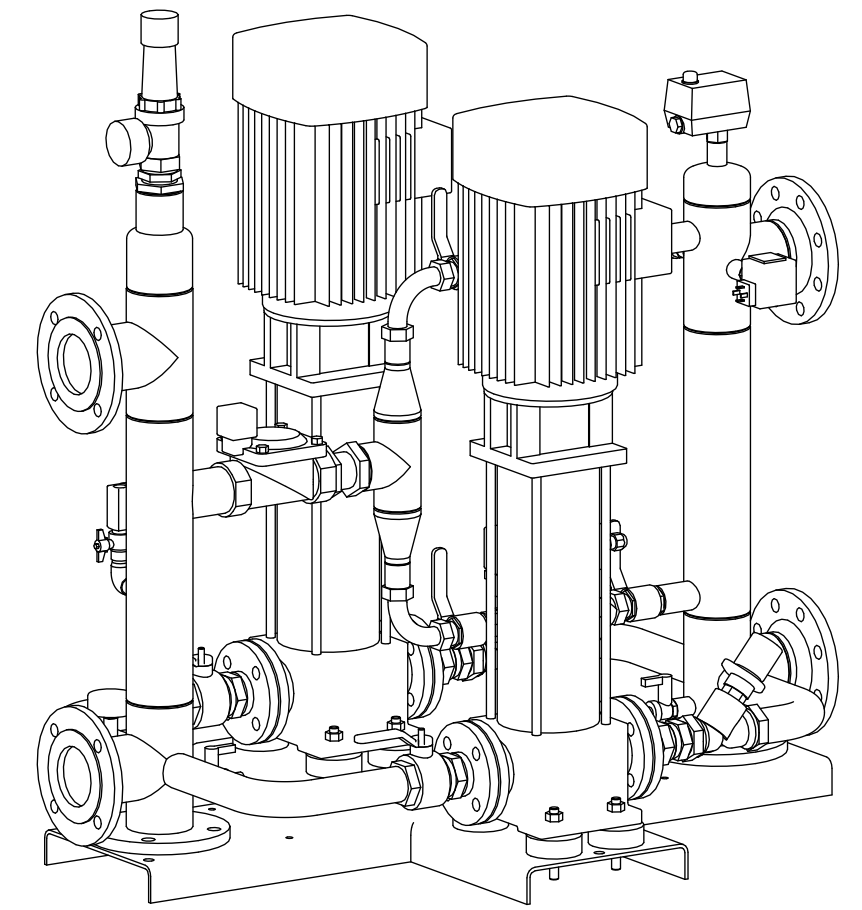

Side view

Front view

Isometric view

Top view

Unterliegt nicht dem Änderungsdienst/ Not subject to change management		Maßstab/ Scale: 1:10	Format/ Size: A2
Revision 01.04.2016	VariomatGiga GH70 – 8932000		