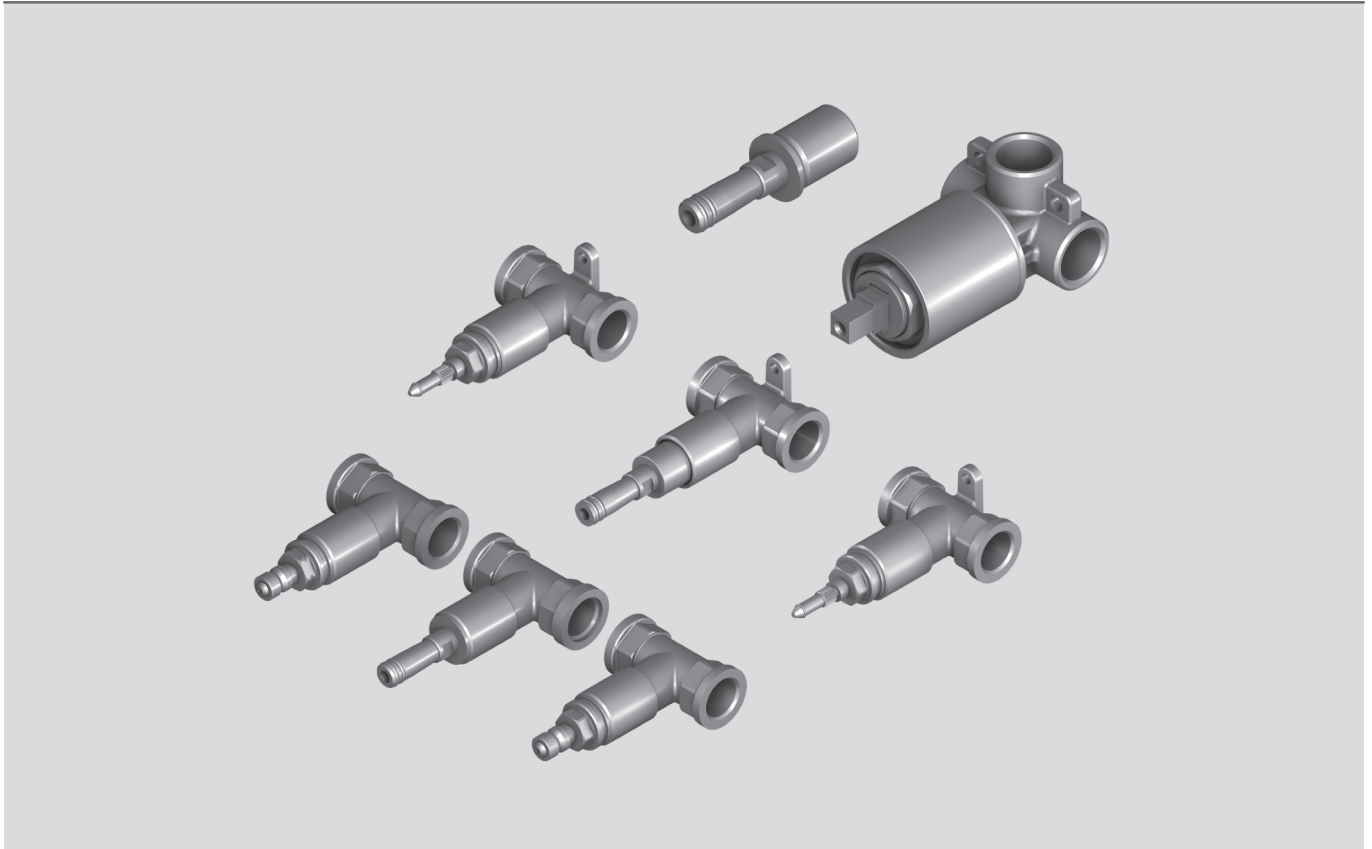

Dawn, Loop & Friends

- | | | |
|-------------------------------------|---------------------------------------|----------------|
| DE Montageanleitung | IT Istruzioni per il montaggio | TVW10610B15000 |
| FR Instructions de montage | PL Instrukcja montażu | TVW10610B15200 |
| NL Montagehandleiding | ZH 安装说明 | |
| ES Instrucciones de montaje | | |
| EN Installation instructions | | |