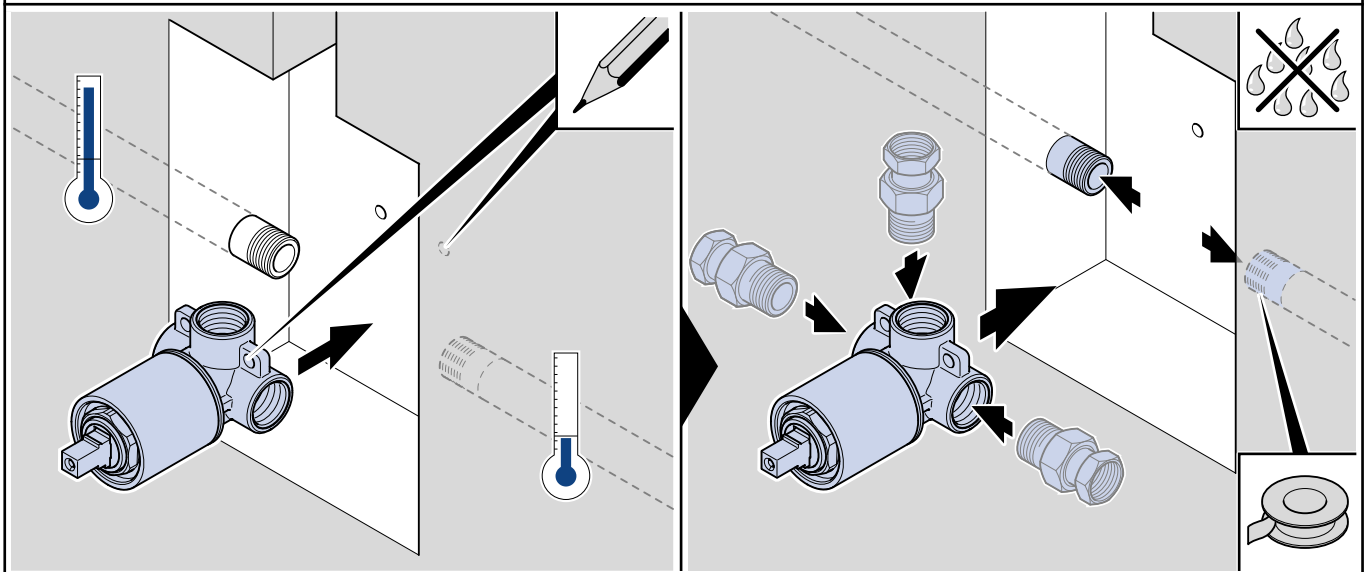

Dawn, Loop & Friends

- | | | |
|-------------------------------------|---------------------------------------|----------------|
| DE Montageanleitung | IT Istruzioni per il montaggio | TVW10610B15000 |
| FR Instructions de montage | PL Instrukcja montażu | TVW10610B15200 |
| NL Montagehandleiding | ZH 安装说明 | |
| ES Instrucciones de montaje | | |
| EN Installation instructions | | |