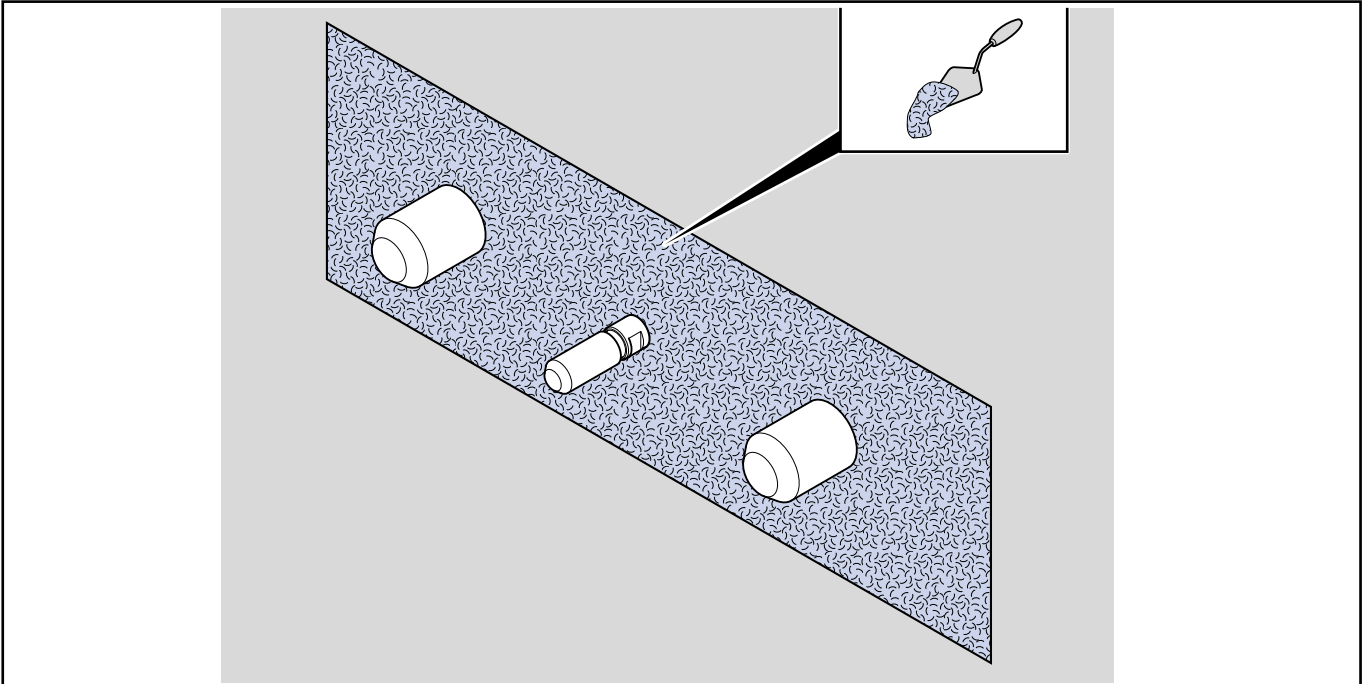

Dawn, Loop & Friends

- | | | |
|-------------------------------------|---------------------------------------|----------------|
| DE Montageanleitung | IT Istruzioni per il montaggio | TVW10610B15000 |
| FR Instructions de montage | PL Instrukcja montażu | TVW10610B15200 |
| NL Montagehandleiding | ZH 安装说明 | |
| ES Instrucciones de montaje | | |
| EN Installation instructions | | |