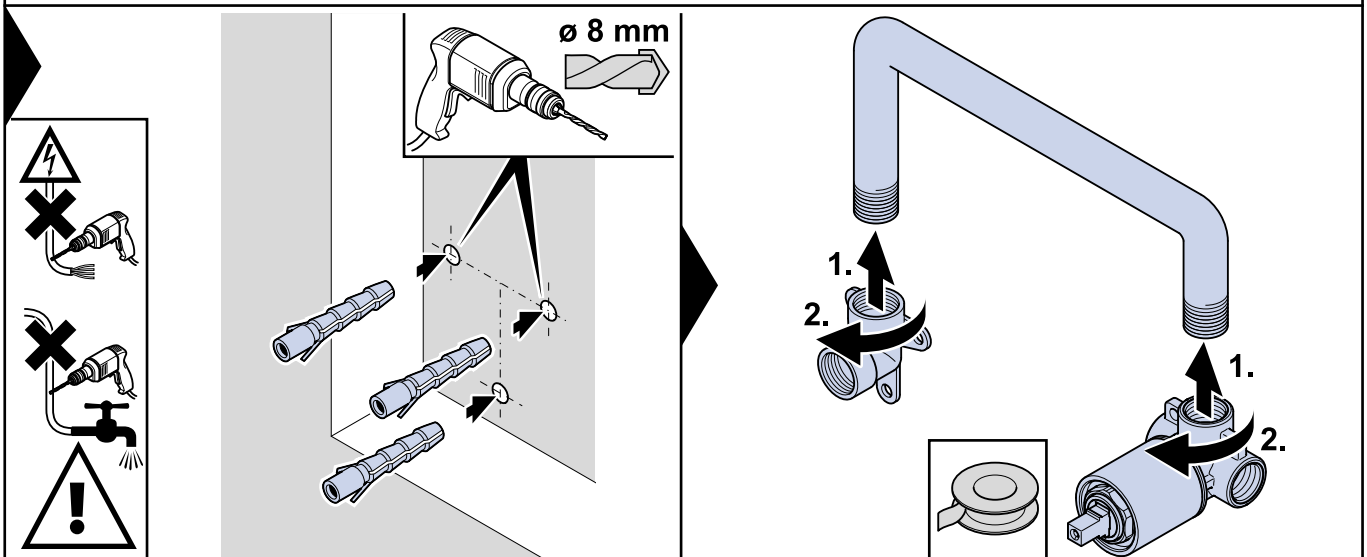

Dawn, Loop & Friends

- | | | |
|-------------------------------------|---------------------------------------|----------------|
| DE Montageanleitung | IT Istruzioni per il montaggio | TVW10610B15000 |
| FR Instructions de montage | PL Instrukcja montażu | TVW10610B15200 |
| NL Montagehandleiding | ZH 安装说明 | |
| ES Instrucciones de montaje | | |
| EN Installation instructions | | |