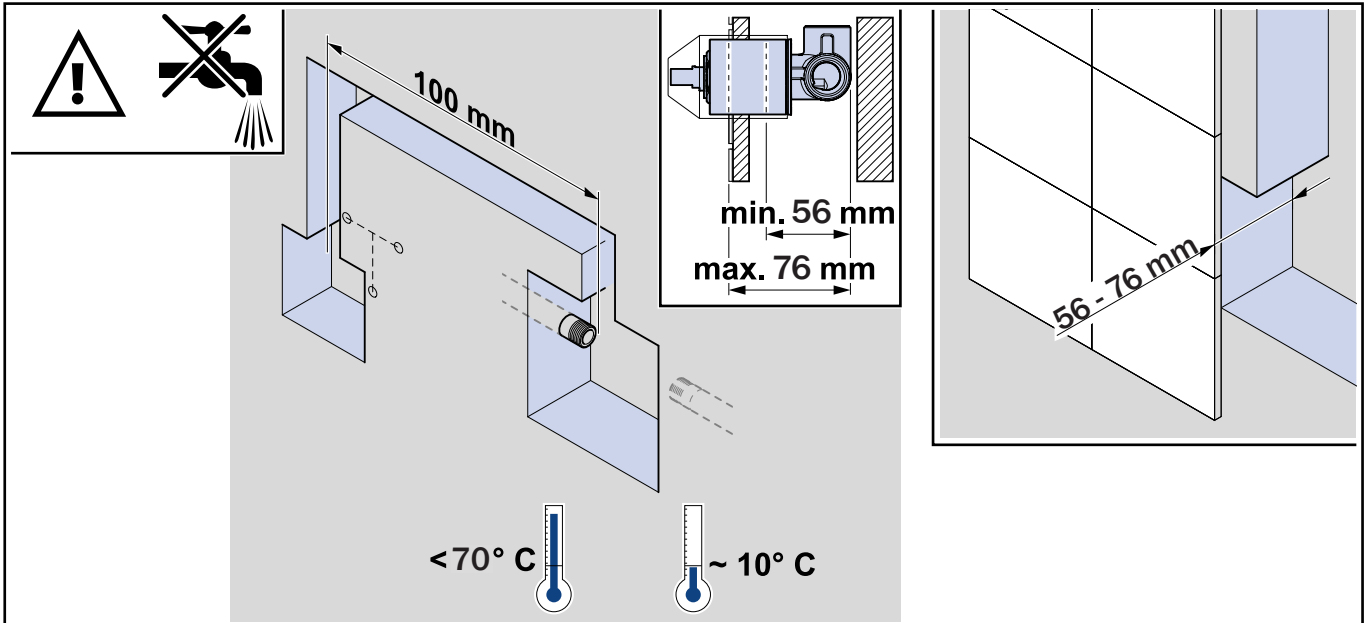

Dawn, Loop & Friends

- | | | |
|-------------------------------------|---------------------------------------|----------------|
| DE Montageanleitung | IT Istruzioni per il montaggio | TVW10610B15000 |
| FR Instructions de montage | PL Instrukcja montażu | TVW10610B15200 |
| NL Montagehandleiding | ZH 安装说明 | |
| ES Instrucciones de montaje | | |
| EN Installation instructions | | |