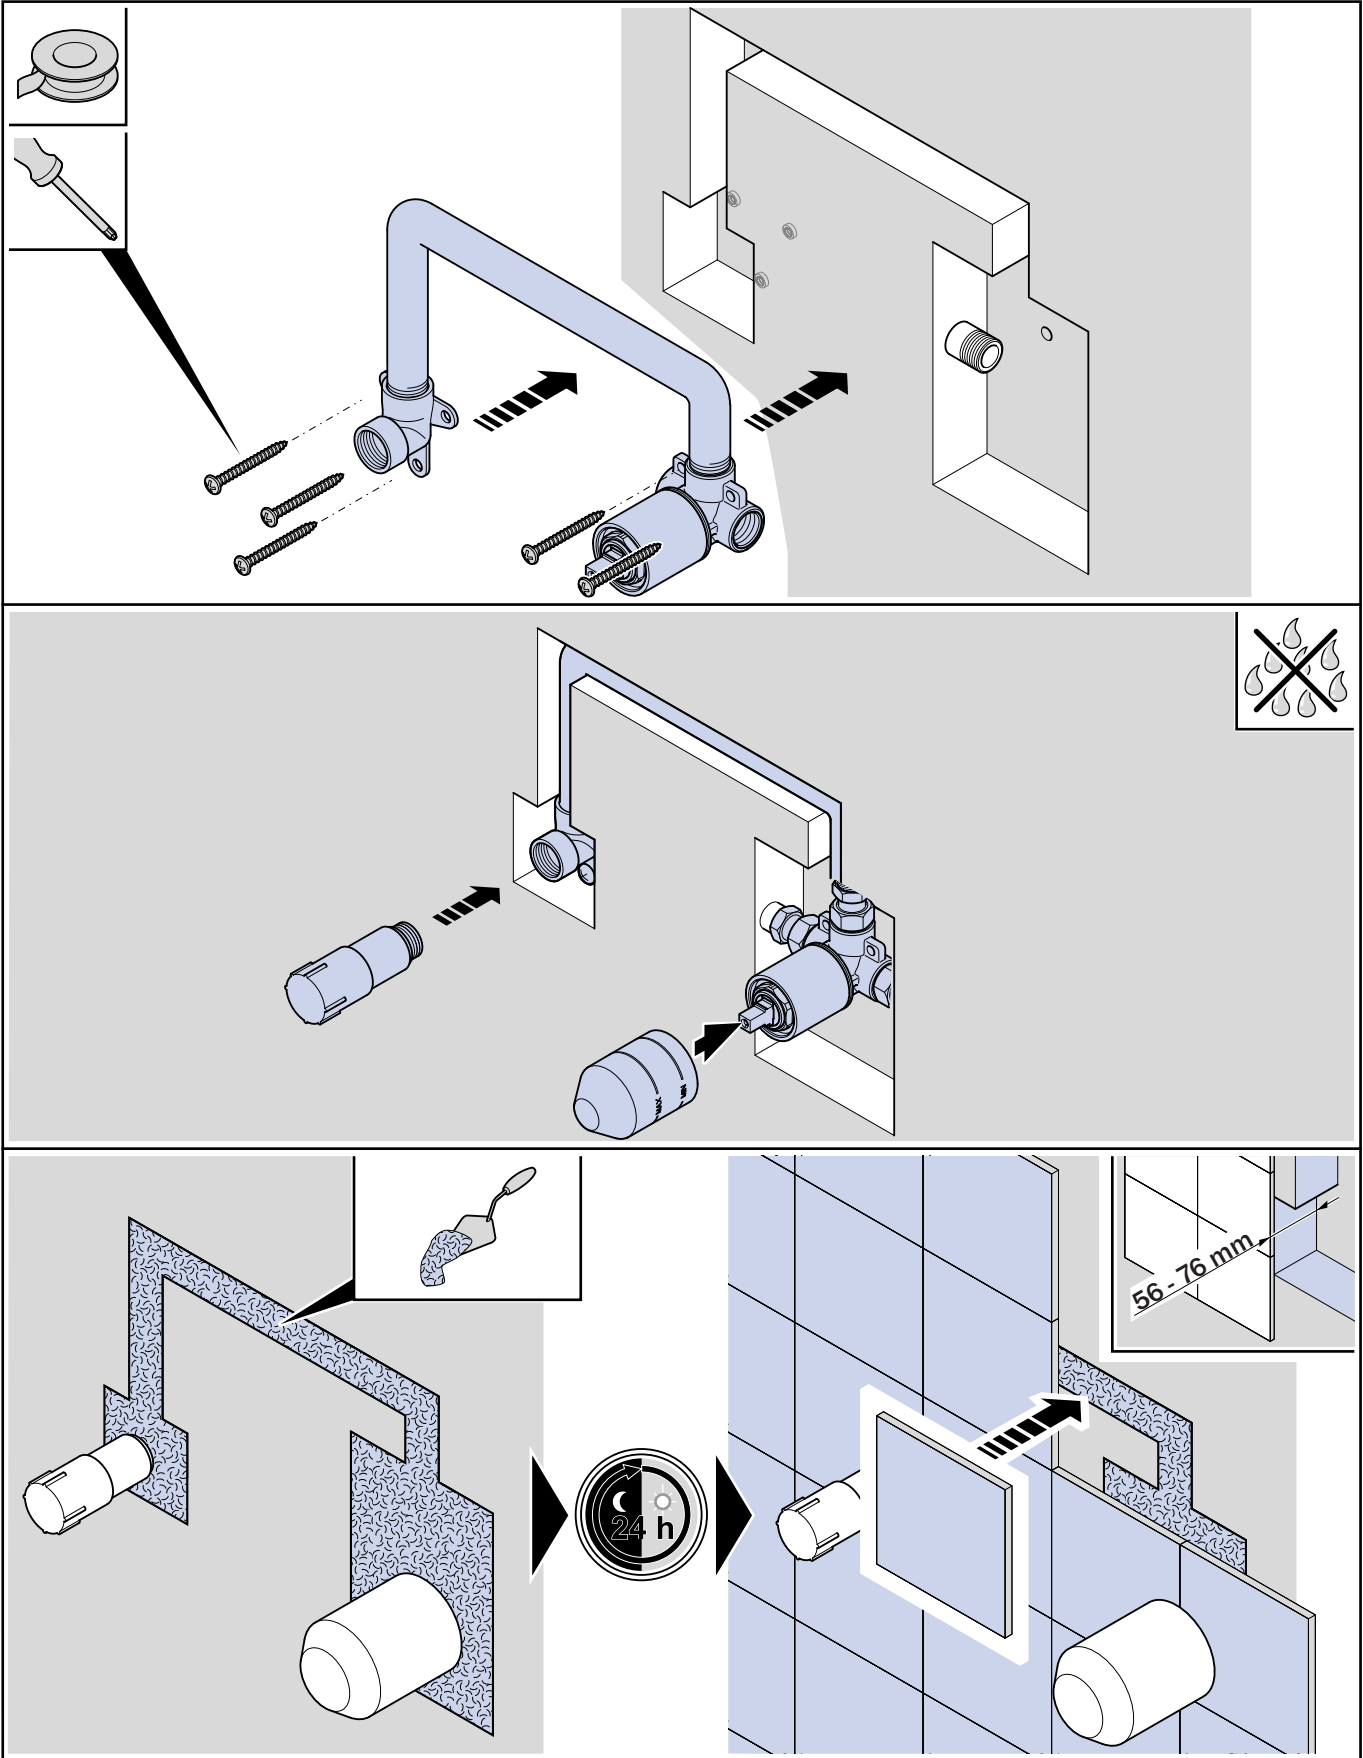

Dawn, Loop & Friends

- | | | |
|-------------------------------------|---------------------------------------|----------------|
| DE Montageanleitung | IT Istruzioni per il montaggio | TVW10610B15000 |
| FR Instructions de montage | PL Instrukcja montażu | TVW10610B15200 |
| NL Montagehandleiding | ZH 安装说明 | |
| ES Instrucciones de montaje | | |
| EN Installation instructions | | |