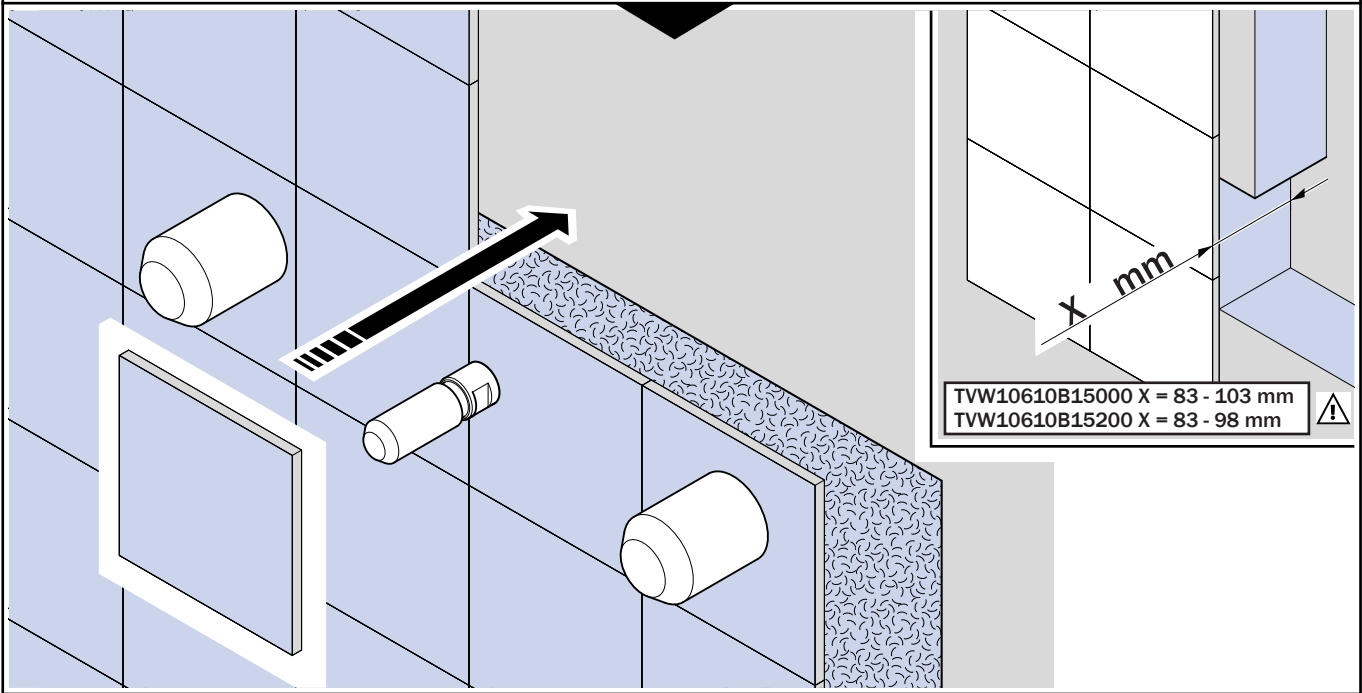

Dawn, Loop & Friends

- | | | |
|-------------------------------------|---------------------------------------|----------------|
| DE Montageanleitung | IT Istruzioni per il montaggio | TVW10610B15000 |
| FR Instructions de montage | PL Instrukcja montażu | TVW10610B15200 |
| NL Montagehandleiding | ZH 安装说明 | |
| ES Instrucciones de montaje | | |
| EN Installation instructions | | |