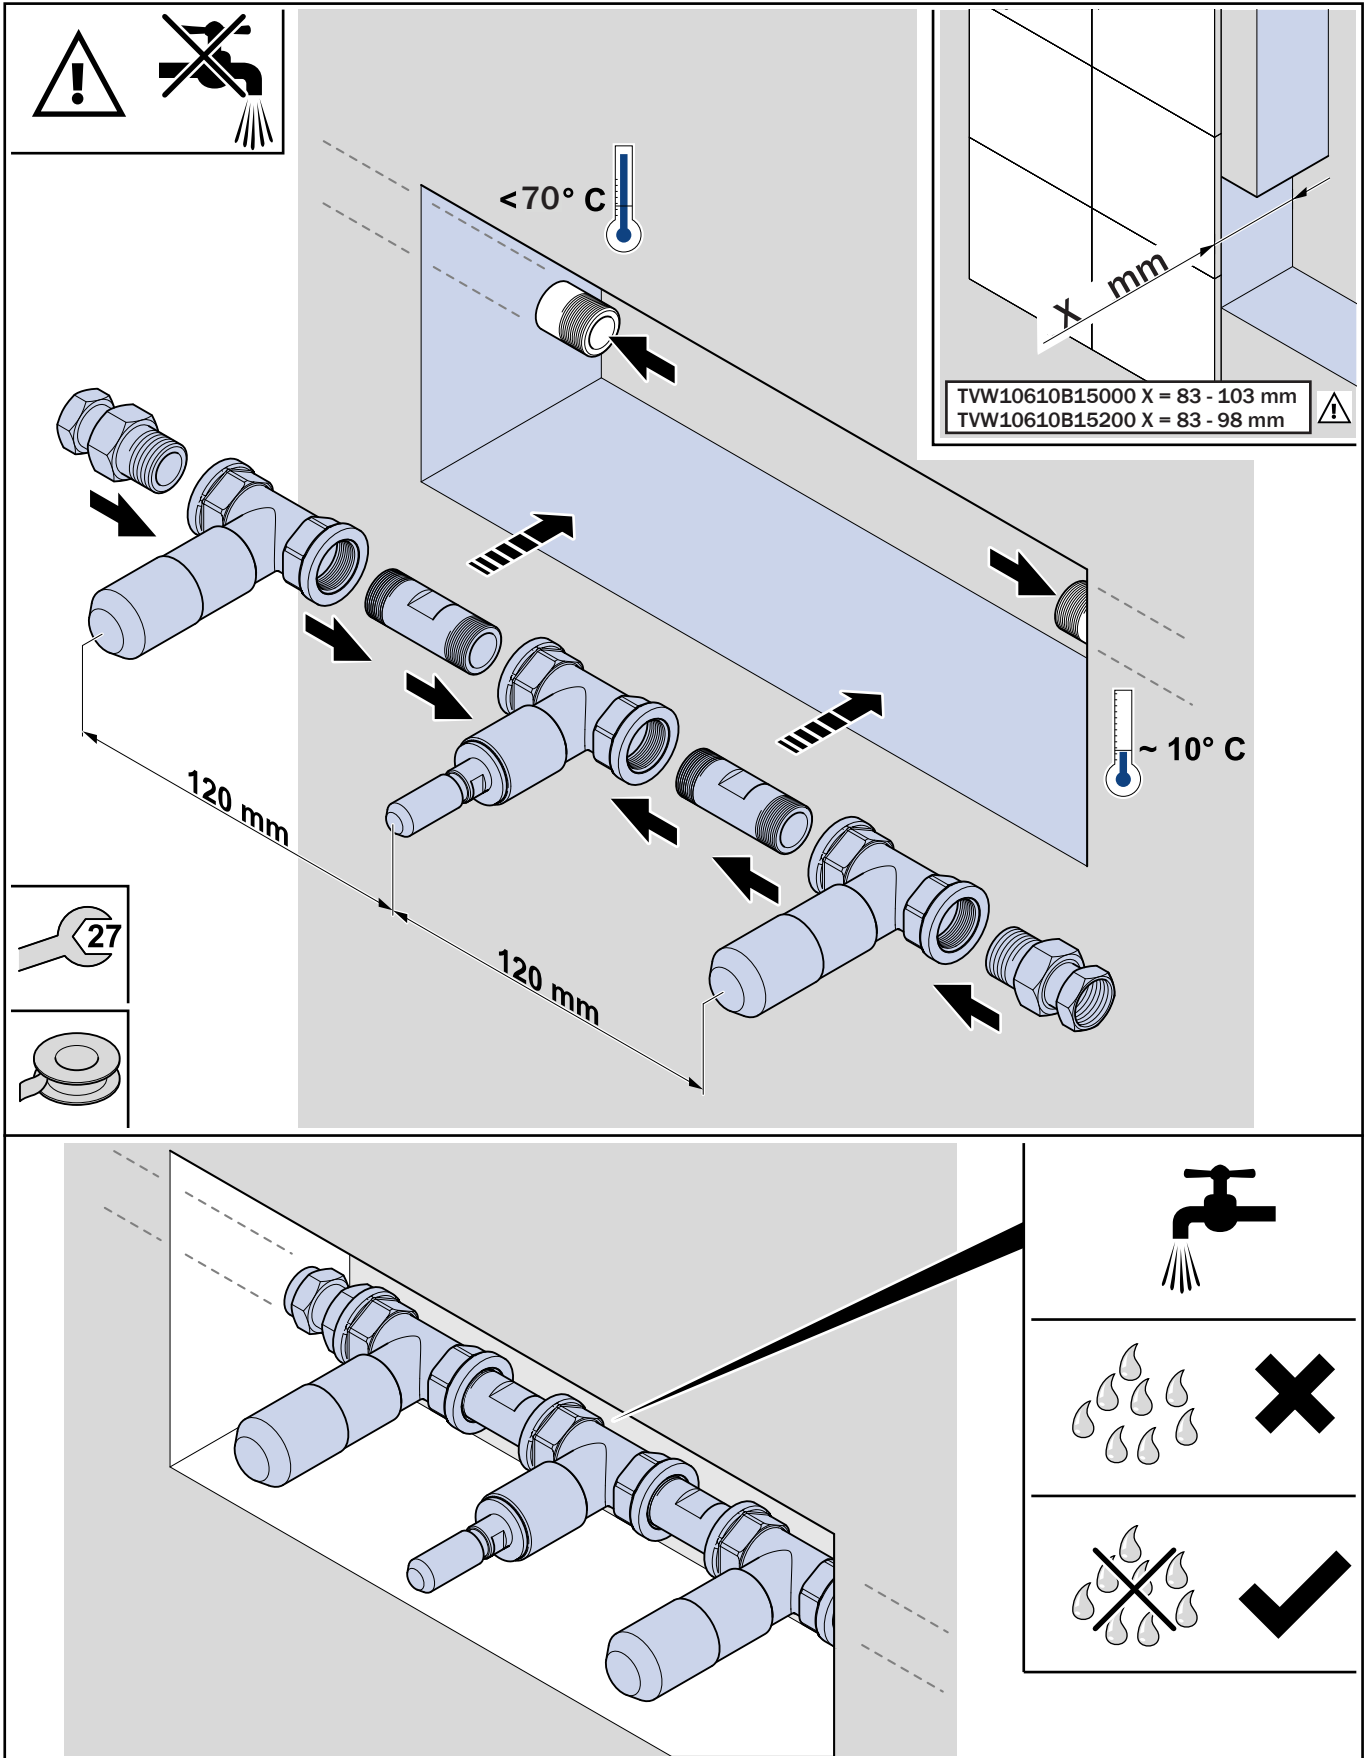

Dawn, Loop & Friends

- | | | |
|-------------------------------------|---------------------------------------|----------------|
| DE Montageanleitung | IT Istruzioni per il montaggio | TVW10610B15000 |
| FR Instructions de montage | PL Instrukcja montażu | TVW10610B15200 |
| NL Montagehandleiding | ZH 安装说明 | |
| ES Instrucciones de montaje | | |
| EN Installation instructions | | |