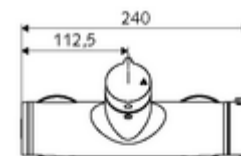

Artikelnummer: 01 617 06 99

Aufputz-Duscharmatur VITUS VD-Auf/Zu-T / u Mischwasser, ThermoProtect-Thermostat

Manuelle Auf/Zu-Betätigung. Duschanschluss unten.

Lieferumfang

- Auf/Zu-Aufputz-Duscharmatur
 - Betätigungsknopf Auf/Zu
 - ThermoProtect-Thermostat nach EN 1111, entriegelbare/arretierbare Temperatursperre 38 °C, Verbrühungsschutz bei Ausfall der Kaltwasserversorgung
 - Auf/Zu-Keramikkartusche
 - Ventil (mechanisch) zur Durchführung einer thermischen Desinfektion (gemäß DVGW Arbeitsblatt W 551)
 - 2 Rückflussverhinderer RV (EN 1717: EB)
- 2 S-Anschlüsse und Rosetten (tiefeinstellbar)

Technische Daten

- Max. Betriebstemperatur: 70 °C (80 °C für thermische Desinfektion)
- Werkstoff: Gehäuse Messing konform TrinkwV
- Oberfläche: chrom
- Anschluss: 2x DN 15 G 1/2 AG
- Abgang: DN 15 G 1/2 AG (unten)
- Zertifikate: PA-IX 38240/IB, Belgaqua
- Geräuschkategorie: I
- Durchflussklasse: B

Lieferdaten

- Gewicht: 4,22 kg/Stück
- Verpackungseinheit: 1

Empfohlene zugehörige Artikel

S-Anschlussset mit Vorabspernung	Artikelnr.: 23 775 00 99	
Brausegarnitur 900	Artikelnr.: 29 207 06 99	oder
Brausegarnitur 680	Artikelnr.: 29 208 06 99	oder
Durchflussbegrenzer LEED	Artikelnr.: 29 239 00 99	oder
Durchflussbegrenzer BREEAM	Artikelnr.: 29 240 00 99	oder