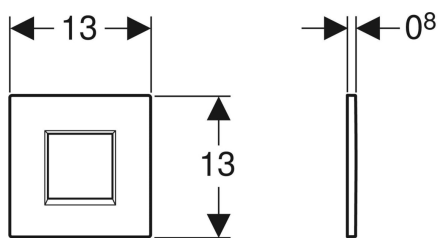

Geberit Typ 30 Abdeckplatte

Beispielbild

Art.-Nr.	Farbe / Oberfläche	Werkstoff	VE1
243.271.KJ.1	weiß-alpin	Zinkdruckguss	1 St.