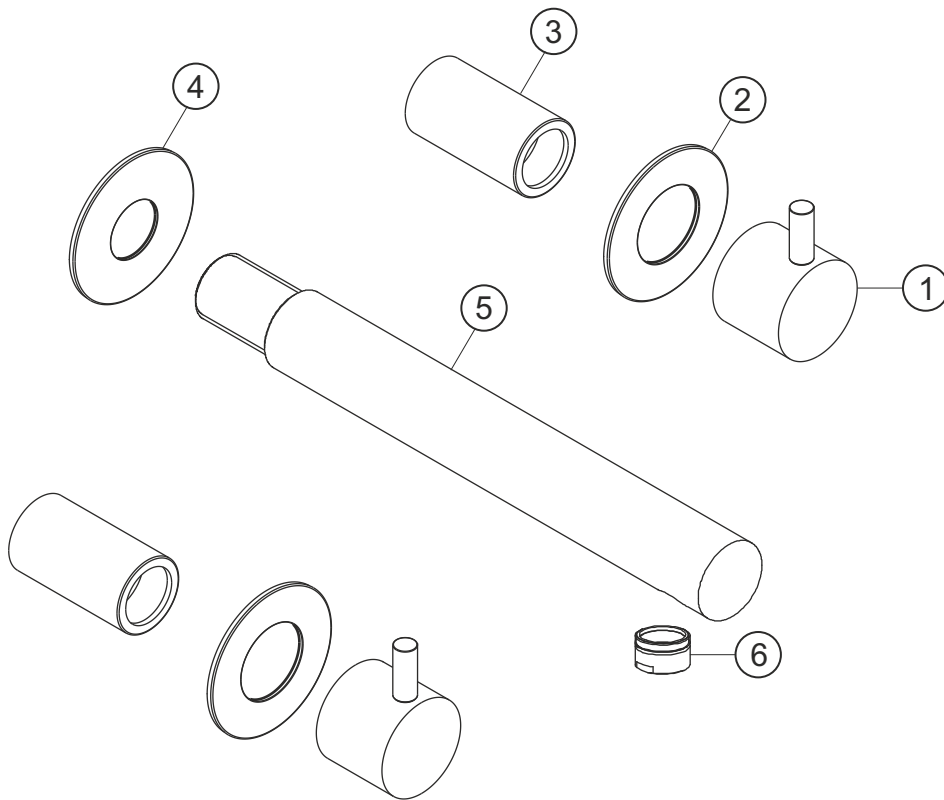

DESIGN iX

Wandbrückenbatterie Auslauf 210 mm

Farbset Edelstahl gebürstet

17.959000.1.09

herzbach

DESIGN iX

Wandbrückenbatterie Auslauf 210 mm

Farbset Edelstahl gebürstet

17.959000.1.09

Ersatzteilliste

Pos.	Beschreibung	Art.-Nr.	Preisgruppe	VE
1	Griff	80.312815.1.09	13	1
2	Griffhülse	80.034400.1.09	9	1
3	Rosette	80.034410.1.09	8	1
4	Rosette Auslauf	80.459900.3.09	11	1
5	Auslauf 210 mm	80.468000.2.09	14	1
6	Perlator	80.101422.2.09	7	1