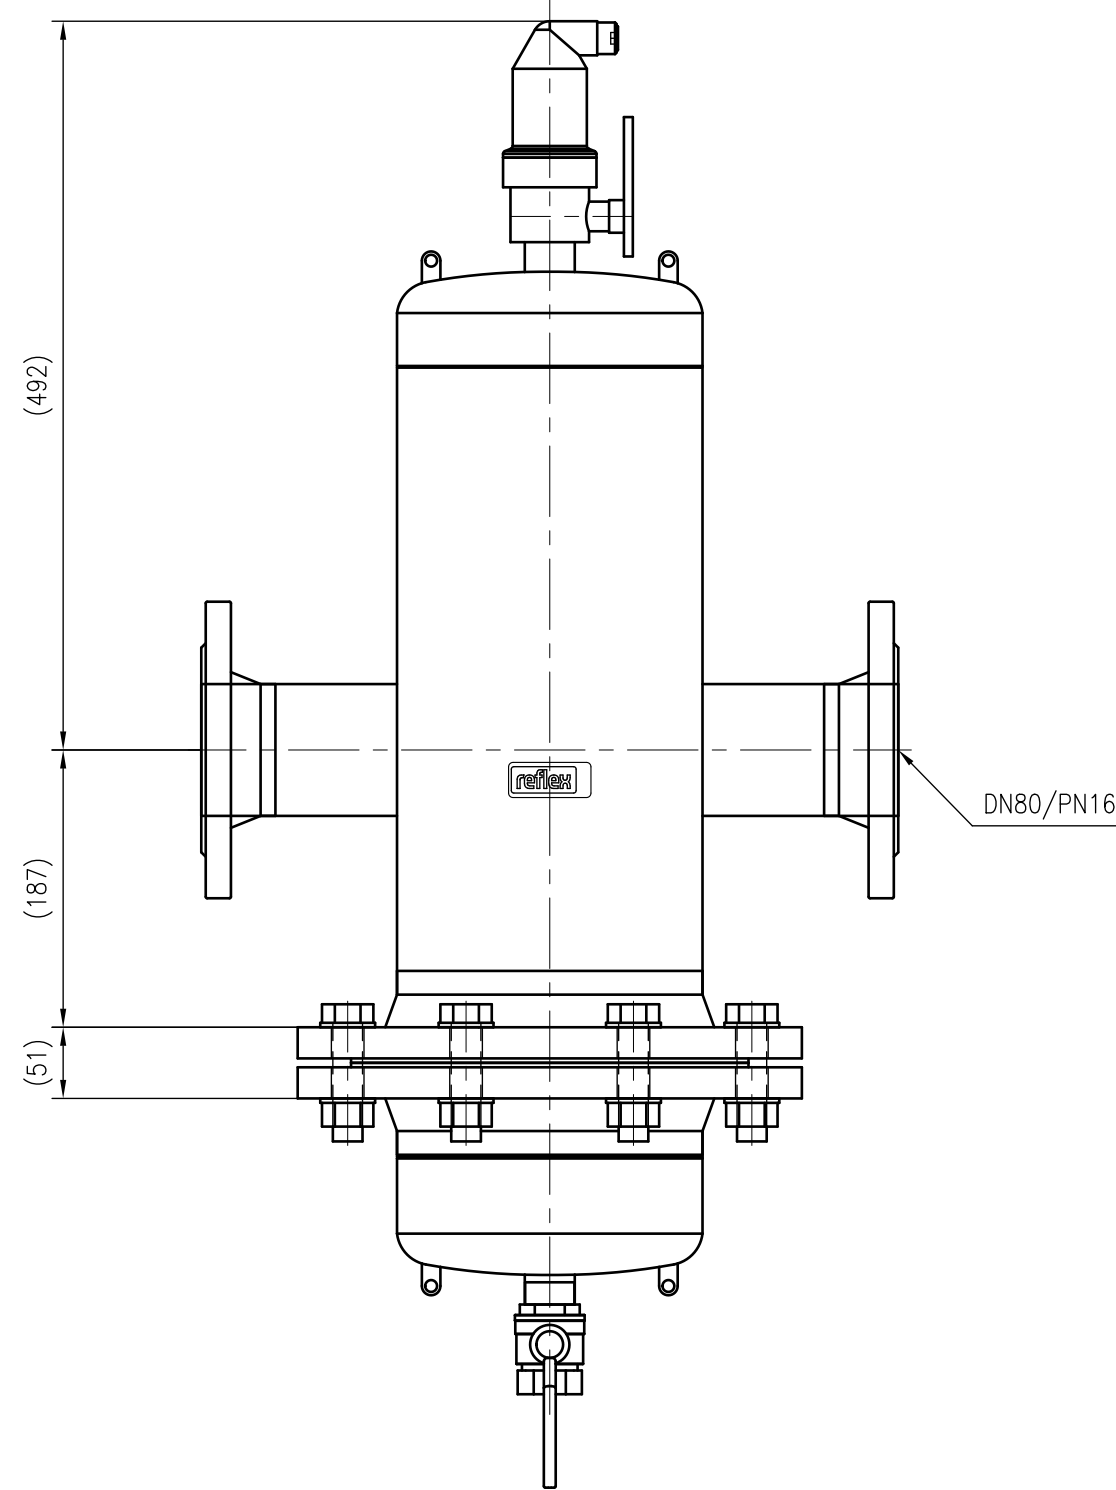

Side view

Front view

Isometric view

Top view

Unterliegt nicht dem Änderungsdienst/ Not subject to change management		Maßstab/ Scale: 1:5	Format/ Size: A2
Revision 23.05.2016	Extwin TW80R – 8253420		