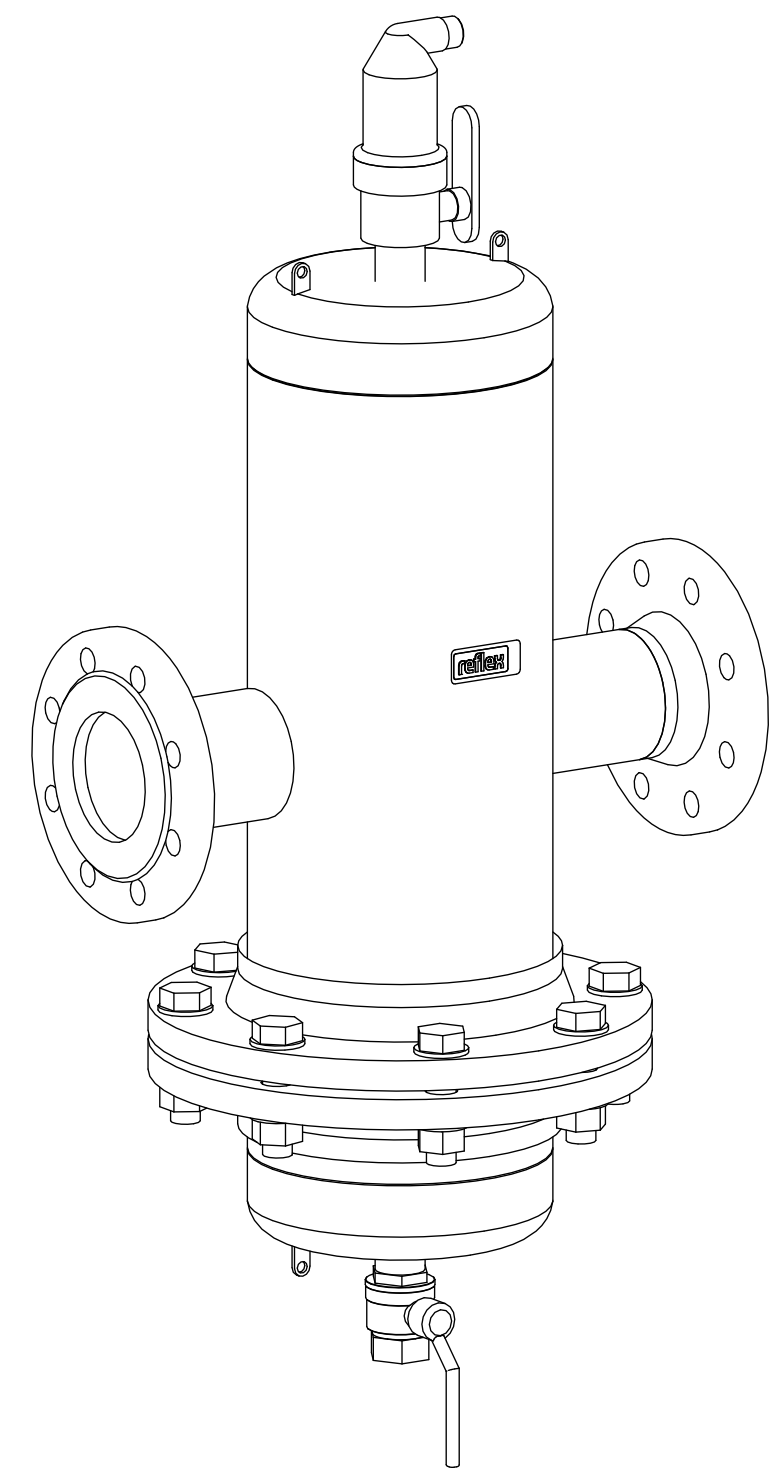

Side view

Front view

Isometric view

Top view

Unterliegt nicht dem Änderungsdienst/ Not subject to change management		Maßstab/ Scale: 1:5	Format/ Size: A2
Revision 23.05.2016	Extwin TW80R – 8253420		