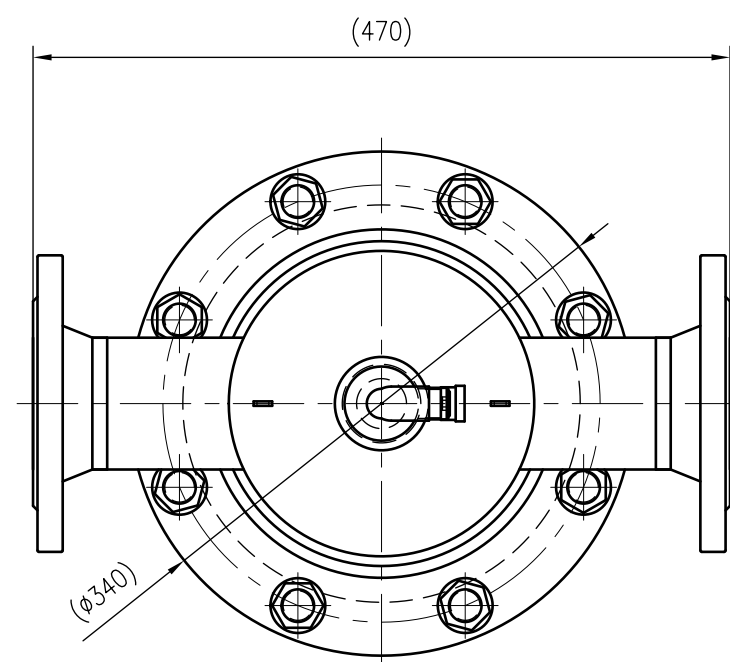

Side view

Front view

Isometric view

Top view

Unterliegt nicht dem Änderungsdienst/ Not subject to change management		Maßstab/ Scale: 1:5	Format/ Size: A2
Revision 23.05.2016	Extwin TW80R – 8253420		