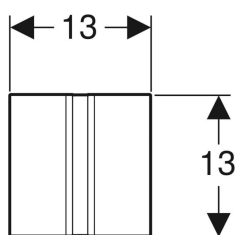

Geberit Typ 50 Abdeckplatte

Beispielbild

Art.-Nr.	Farbe / Oberfläche	Werkstoff	VE1
241.926.GH.1	verchromt, gebürstet	Zinkdruckguss	1 St.