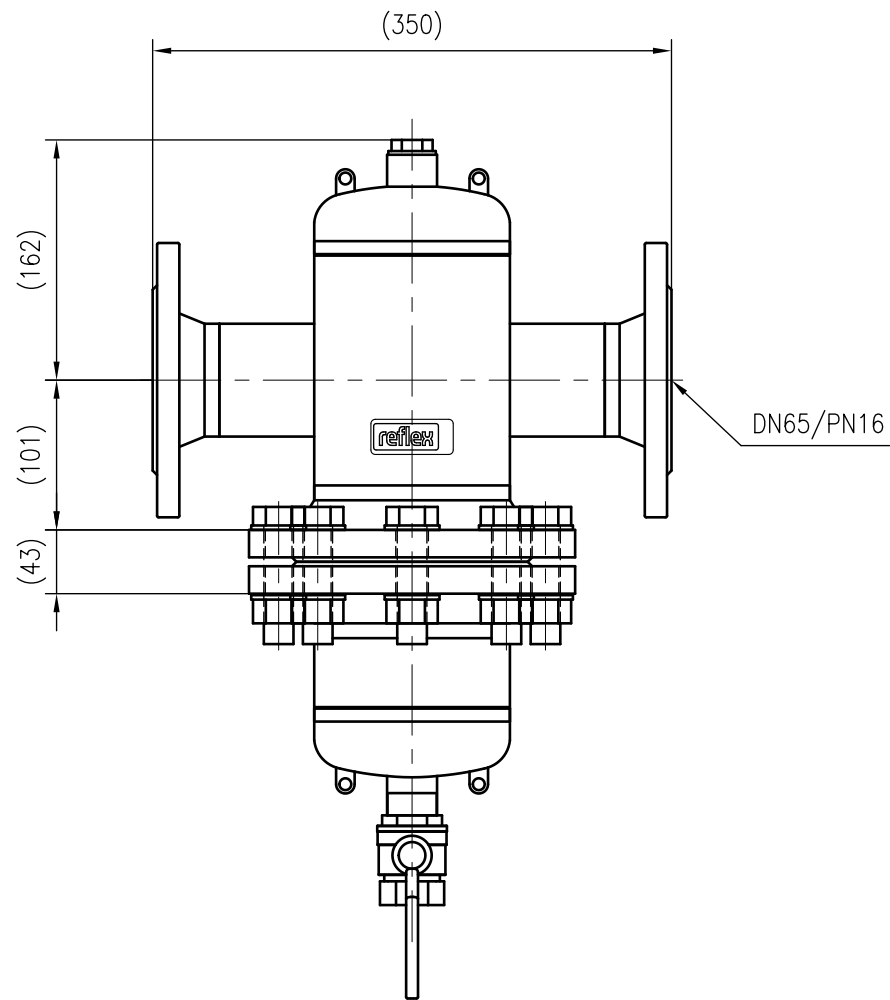

Side view

Front view

Isometric view

Top view

Unterliegt nicht dem Änderungsdienst/ Not subject to change management		Maßstab/ Scale: 1:5	Format/ Size: A3
Revision 14.12.2016	Exdirt D65R – 8252410		