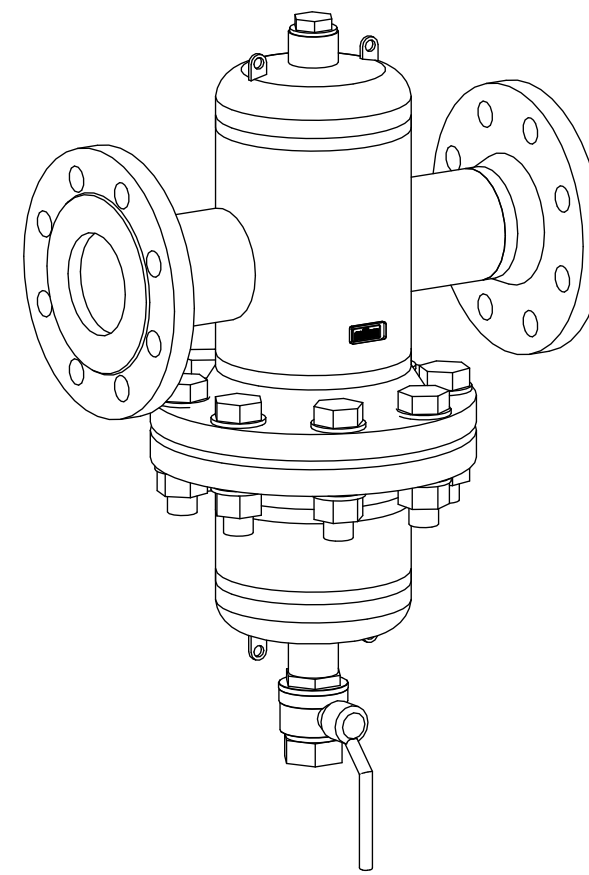

Side view

Front view

Isometric view

Top view

Unterliegt nicht dem Änderungsdienst/ Not subject to change management		Maßstab/ Scale: 1:5	Format/ Size: A3
Revision 14.12.2016	Exdirt D65R – 8252410		