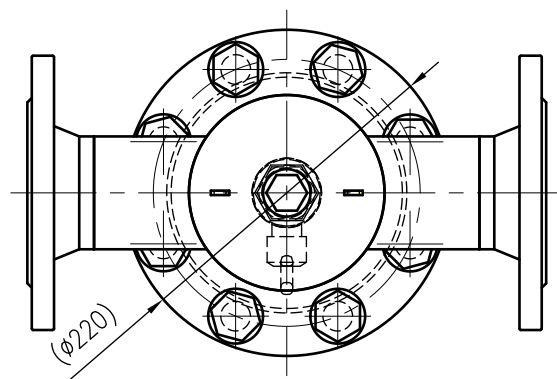

Side view

Front view

Isometric view

Top view

Unterliegt nicht dem Änderungsdienst/ Not subject to change management		Maßstab/ Scale: 1:5	Format/ Size: A3
Revision 14.12.2016	Exdirt D65R – 8252410		