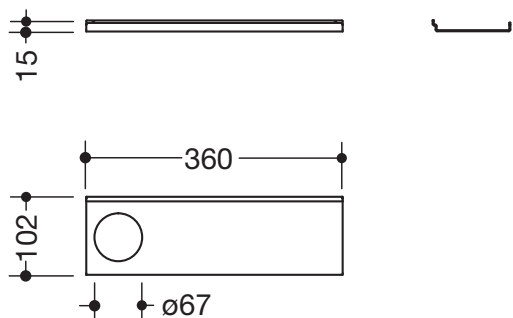

Ablage 950.13.0016

- adaptive Zusatzfunktion für die Wandprofile 950.13.001.. und das Waschtischmodell 950.13.20..
- Ablage kann einfach in das Profil ein- und ausgehängt werden
- zusätzlicher Gewinn von Ablagefläche am Waschtisch
- Ablagefläche 360 mm breit, 102 mm tief
- Loch dient zur Aufnahme von Becher und Seifenspender des Systems 800 K
- aus hochwertigem Edelstahl
- pulverbeschichtet in den HEWI Farben DX (Weiß tiefmatt), DC (Schwarz tiefmatt), AY (Hellgrau Perlglimmer tiefmatt) und SC (Dunkelgrau Perlglimmer tiefmatt)
- belastbar bis 2 kg

Abmessungen in mm

Oberflächen/Farben

Technische Änderungen vorbehalten, 26.03.2021