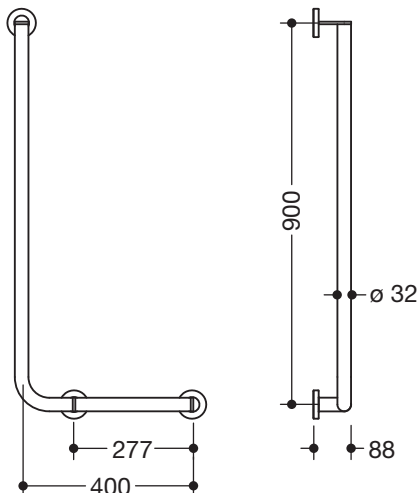

Abmessungen in mm

Oberfläche

Chr

Alternative Oberflächen

Technische Änderungen vorbehalten, 14.08.2019

HEWI Heinrich Wilke GmbH
Postfach 1260
D-34442 Bad Arolsen

Telefon: +49 5691 82-0
Telefax: +49 5691 82-319

info@hewi.de
www.hewi.com